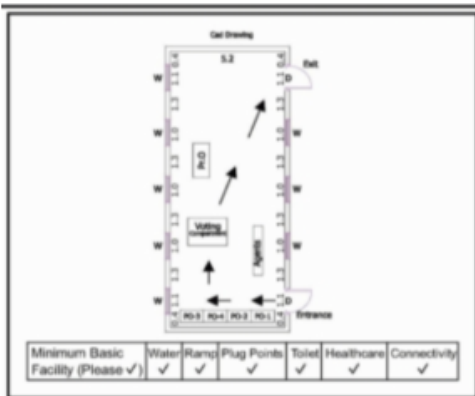

Google Map View

Polling Station Building Front View

Polling Station Front View

Cad View

Key MAP View

<p>S 1</p> <p>பெயர் : கோபிகா தந்தை பெயர்: கணகராஜ் வீட்டு எண் : 1/23 வயது : 21 பாலினம் : பெண்</p> <p>Photo is available</p>	RIV3445996	<p>2</p> <p>பெயர் : பூங்கொடி தந்தை பெயர்: லட்சுமணன் வீட்டு எண் : 6 வயது : 49 பாலினம் : பெண்</p> <p>Photo is available</p>	RIV2671295	<p>3</p> <p>பெயர் : சுபா கணவர் பெயர்: ராஜகோபால் வீட்டு எண் : 6-12 வயது : 40 பாலினம் : பெண்</p> <p>Photo is available</p>	RIV0914739
<p>4</p> <p>பெயர் : பழனிமாமாள் கணவர் பெயர்: விங்கேகவுண்டர் வீட்டு எண் : 8 வயது : 70 பாலினம் : பெண்</p> <p>Photo is available</p>	RIV2671303	<p>5</p> <p>பெயர் : ஆறுச்சாமி தந்தை பெயர்: கிருஷ்ணசாமி வீட்டு எண் : 8 வயது : 53 பாலினம் : ஆண்</p> <p>Photo is available</p>	RIV2671311	<p>6</p> <p>பெயர் : ராஜேஸ்வரி கணவர் பெயர்: முத்துசாமி வீட்டு எண் : 9 வயது : 51 பாலினம் : பெண்</p> <p>Photo is available</p>	RIV2671337
<p>7</p> <p>பெயர் : கிருஷ்ணவேணி கணவர் பெயர்: செல்வராஜ் வீட்டு எண் : 10 வயது : 59 பாலினம் : பெண்</p> <p>Photo is available</p>	MPR7316706	<p>8</p> <p>பெயர் : சத்தியபிரியா தந்தை பெயர்: செல்வராஜ் வீட்டு எண் : 10 வயது : 38 பாலினம் : பெண்</p> <p>Photo is available</p>	MPR2473106	<p>9</p> <p>பெயர் : ஹரி ராம் செல்வராஜ் தந்தை பெயர்: செல்வராஜ் வீட்டு எண் : 10 வயது : 32 பாலினம் : ஆண்</p> <p>Photo is available</p>	RIV3303112
<p>10</p> <p>பெயர் : பூநீமதி தந்தை பெயர்: அர்ஜுனன் வீட்டு எண் : 10/18 வயது : 25 பாலினம் : பெண்</p> <p>Photo is available</p>	RIV2984235	<p>11</p> <p>பெயர் : பூபாலன் தந்தை பெயர்: அர்ஜுனன் வீட்டு எண் : 10/18 வயது : 23 பாலினம் : ஆண்</p> <p>Photo is available</p>	RIV3464427	<p>12</p> <p>பெயர் : வரதராஜன் தந்தை பெயர்: நஞ்சப்பன் வீட்டு எண் : 11 வயது : 81 பாலினம் : ஆண்</p> <p>Photo is available</p>	RIV2671345
<p>13</p> <p>பெயர் : அம்சராணி கணவர் பெயர்: வரதராஜன் வீட்டு எண் : 11 வயது : 63 பாலினம் : பெண்</p> <p>Photo is available</p>	RIV2671352	<p>14</p> <p>பெயர் : சசிகுமார் தந்தை பெயர்: வரதராஜன் வீட்டு எண் : 11 வயது : 41 பாலினம் : ஆண்</p> <p>Photo is available</p>	MPR7309396	<p>15</p> <p>பெயர் : சின்னதங்கம் கணவர் பெயர்: சந்தான கிருஷ்ணன் வீட்டு எண் : 11-56 வயது : 49 பாலினம் : பெண்</p> <p>Photo is available</p>	RIV0386193
<p>16</p> <p>பெயர் : மைனாவதி கணவர் பெயர்: மயில்சாமி வீட்டு எண் : 12 வயது : 56 பாலினம் : பெண்</p> <p>Photo is available</p>	MPR7312861	<p>17</p> <p>பெயர் : முரளி கண்ணன் தாயின் பெயர்: ருக்மணி வீட்டு எண் : 12-3 வயது : 49 பாலினம் : ஆண்</p> <p>Photo is available</p>	RIV0385997	<p>18</p> <p>பெயர் : நாகராஜன் ர தந்தை பெயர்: ரங்கசாமி வீட்டு எண் : 12-15 வயது : 53 பாலினம் : ஆண்</p> <p>Photo is available</p>	RIV2152593
<p>19</p> <p>பெயர் : ஜெயபுரி தந்தை பெயர்: நாகராஜ் வீட்டு எண் : 12-20B வயது : 30 பாலினம் : பெண்</p> <p>Photo is available</p>	RIV1334564	<p>20</p> <p>பெயர் : வினோதகுமார் தந்தை பெயர்: சிவசாமி வீட்டு எண் : 12-21 வயது : 27 பாலினம் : ஆண்</p> <p>Photo is available</p>	RIV2268449	<p>21</p> <p>பெயர் : ரம்யா தந்தை பெயர்: பொன்னுசாமி வீட்டு எண் : 13 வயது : 31 பாலினம் : பெண்</p> <p>Photo is available</p>	RIV1334457
<p>22</p> <p>பெயர் : அஜய் தந்தை பெயர்: ஆறுமுகம் வீட்டு எண் : 13/42 வயது : 23 பாலினம் : ஆண்</p> <p>Photo is available</p>	RIV3336120	<p>23</p> <p>பெயர் : பிரசாந்த் தந்தை பெயர்: சிவராஜ் வீட்டு எண் : 13/56 வயது : 25 பாலினம் : ஆண்</p> <p>Photo is available</p>	RIV3336682	<p>24</p> <p>பெயர் : சின்னசாமி தந்தை பெயர்: நஞ்சப்பன் வீட்டு எண் : 14 வயது : 75 பாலினம் : ஆண்</p> <p>Photo is available</p>	RIV2671360
<p>25</p> <p>பெயர் : லீலாவதி கணவர் பெயர்: சின்னசாமி வீட்டு எண் : 14 வயது : 65 பாலினம் : பெண்</p> <p>Photo is available</p>	RIV2671378	<p>26</p> <p>பெயர் : ஜெயபுரி தந்தை பெயர்: சின்னசாமி வீட்டு எண் : 14 வயது : 41 பாலினம் : பெண்</p> <p>Photo is available</p>	MPR7318389	<p>27</p> <p>பெயர் : ராஜம்மாள் கணவர் பெயர்: மயில்சாமி வீட்டு எண் : 15 வயது : 70 பாலினம் : பெண்</p> <p>Photo is available</p>	MPR2992246
<p>S 28</p> <p>பெயர் : எமிலிராணி கணவர் பெயர்: வேதநாணிக்கம் வீட்டு எண் : 13/43 வயது : 38 பாலினம் : பெண்</p> <p>Photo is available</p>	RIV3362928	<p>29</p> <p>பெயர் : ஜோதிமணி கணவர் பெயர்: பழனிசாமி வீட்டு எண் : 16 வயது : 60 பாலினம் : பெண்</p> <p>Photo is available</p>	RIV2671386	<p>30</p> <p>பெயர் : நந்தினி ராமசந்திரன் கணவர் பெயர்: ஹரிகிருஷ்ணன் வீட்டு எண் : 16/25 வயது : 28 பாலினம் : பெண்</p> <p>Photo is available</p>	RIV3633229