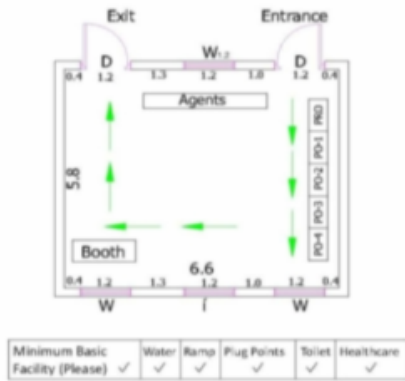

Google Map View

Polling Station Building Front View

Polling Station Front View

Cad View

Key MAP View

1 பெயர் : கோவிந்தம்மாள் கணவர் பெயர் : பழனிசாமி வீட்டு எண் : 1 வயது : 81 பாலினம் : பெண் Photo is available	RIV0388447	2 பெயர் : மகேந்திரன் தந்தை பெயர் : ரங்கசாமி வீட்டு எண் : 1 வயது : 69 பாலினம் : ஆண் Photo is available	RIV0388702	3 பெயர் : சரஸ்வதி பொன்னன் கணவர் பெயர் : பாலன் வீட்டு எண் : 1 வயது : 65 பாலினம் : பெண் Photo is available	RIV3319902
4 பெயர் : செந்தில்குமார் தந்தை பெயர் : தர்மலிங்கம் வீட்டு எண் : 1 வயது : 62 பாலினம் : ஆண் Photo is available	RIV0388728	5 பெயர் : வெள்ளிங்கிரி தந்தை பெயர் : நஞ்சப்பன் வீட்டு எண் : 1 வயது : 60 பாலினம் : ஆண் Photo is available	RIV0388413	6 பெயர் : கோபால் தந்தை பெயர் : நடராஜ் வீட்டு எண் : 1 வயது : 60 பாலினம் : ஆண் Photo is available	RIV0388421
7 பெயர் : லதா கணவர் பெயர் : மகேந்திரன் வீட்டு எண் : 1 வயது : 60 பாலினம் : பெண் Photo is available	RIV0388710	S2 8 பெயர் : திருவெங்கடம் தந்தை பெயர் : கதிர்வேல் வீட்டு எண் : 1 வயது : 60 பாலினம் : ஆண் Photo is available	RIV0388314	9 பெயர் : சரவணன் தந்தை பெயர் : பழனிசாமி வீட்டு எண் : 1 வயது : 57 பாலினம் : ஆண் Photo is available	RIV0388454
10 பெயர் : முருகேசன் தந்தை பெயர் : பழனிச்சாமி வீட்டு எண் : 1 வயது : 57 பாலினம் : ஆண் Photo is available	RIV0916874	11 பெயர் : இந்திராணி கணவர் பெயர் : கோபால் வீட்டு எண் : 1 வயது : 55 பாலினம் : பெண் Photo is available	RIV0388439	12 பெயர் : ராஜேந்திரன் தந்தை பெயர் : பெருமாள் வீட்டு எண் : 1 வயது : 54 பாலினம் : ஆண் Photo is available	RIV0388488
13 பெயர் : சுமதி கணவர் பெயர் : சிவதாசன் வீட்டு எண் : 1 வயது : 52 பாலினம் : பெண் Photo is available	RIV0388561	14 பெயர் : கவிதா கணவர் பெயர் : சரவணன் வீட்டு எண் : 1 வயது : 51 பாலினம் : பெண் Photo is available	RIV0388462	15 பெயர் : கலைச்செல்வி கணவர் பெயர் : பரந்தாமன் வீட்டு எண் : 1 வயது : 49 பாலினம் : பெண் Photo is available	RIV0388470
16 பெயர் : ரேவதி தந்தை பெயர் : ராஜேந்திரன் வீட்டு எண் : 1 வயது : 44 பாலினம் : பெண் Photo is available	RIV0388496	17 பெயர் : மோகன்ராஜ் தந்தை பெயர் : சின்ராஜ் வீட்டு எண் : 1 வயது : 44 பாலினம் : ஆண் Photo is available	RIV0388546	18 பெயர் : கலாமணி தந்தை பெயர் : மதிவானன் வீட்டு எண் : 1 வயது : 43 பாலினம் : பெண் Photo is available	RIV0388744
19 பெயர் : பிரியா தந்தை பெயர் : மோகன்ராஜ் வீட்டு எண் : 1 வயது : 38 பாலினம் : பெண் Photo is available	RIV0388553	20 பெயர் : சுகன்யா தந்தை பெயர் : கணேசன் வீட்டு எண் : 1 வயது : 34 பாலினம் : பெண் Photo is available	RIV0388538	21 பெயர் : ஷஹானா தந்தை பெயர் : பாபுராஜேந்திரன் வீட்டு எண் : 1 வயது : 34 பாலினம் : பெண் Photo is available	RIV0916775
22 பெயர் : பிரபு தந்தை பெயர் : பூபாலன் வீட்டு எண் : 1 வயது : 33 பாலினம் : ஆண் Photo is available	RIV0916932	23 பெயர் : செளமியா கணவர் பெயர் : திருமுருகன் வீட்டு எண் : 1 வயது : 31 பாலினம் : பெண் Photo is available	RIV1335587	24 பெயர் : பிரவீன் தந்தை பெயர் : மாணிக்கம் வீட்டு எண் : 1 வயது : 30 பாலினம் : ஆண் Photo is available	RIV1683275
25 பெயர் : கலாவதி கணவர் பெயர் : பட்டுசாமி வீட்டு எண் : 2 வயது : 65 பாலினம் : பெண் Photo is available	RIV2662773	26 பெயர் : சண்முகசுந்தரம் தந்தை பெயர் : ராமச்சந்திரன் வீட்டு எண் : 3 வயது : 66 பாலினம் : ஆண் Photo is available	FJT3668134	27 பெயர் : மகேஸ்வரி கணவர் பெயர் : சண்முகசுந்தரம் வீட்டு எண் : 3 வயது : 58 பாலினம் : பெண் Photo is available	FJT3668142
28 பெயர் : சசிகலா தந்தை பெயர் : சண்முகசுந்தரம் வீட்டு எண் : 3 வயது : 38 பாலினம் : பெண் Photo is available	FJT3668159	29 பெயர் : லலிதராணி கனகராஜ் கணவர் பெயர் : கனகராஜ் வீட்டு எண் : 3/3 வயது : 55 பாலினம் : பெண் Photo is available	RIV3456464	30 பெயர் : ஜெயந்தி கணவர் பெயர் : கிருபாகரன் வீட்டு எண் : 3/9 வயது : 57 பாலினம் : பெண் Photo is available	RIV3319662