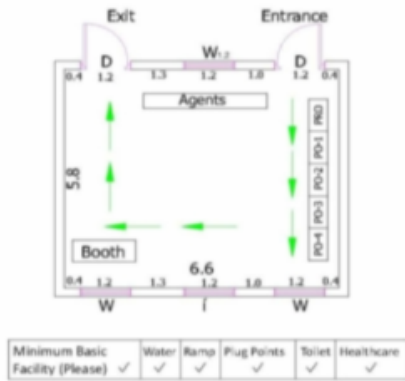

Google Map View

Polling Station Building Front View

Polling Station Front View

Cad View

Key MAP View

1 பெயர் : ராமாத்தாள் கணவர் பெயர் : நாச்சிமுத்து வீட்டு எண் : 118 வயது : 78 பாலினம் : பெண் Photo is available	RIV2664274	2 பெயர் : முருகானந்தம் ஆ தந்தை பெயர் : ஆறுமுகம் வீட்டு எண் : 118 வயது : 58 பாலினம் : ஆண் Photo is available	RIV0717017	3 பெயர் : ஜெயந்தி கணவர் பெயர் : முருகானந்தம் ஆ வீட்டு எண் : 118 வயது : 53 பாலினம் : பெண் Photo is available	RIV0388843
4 பெயர் : ரமேஷ் மு தந்தை பெயர் : முருகானந்தம் வீட்டு எண் : 118 வயது : 26 பாலினம் : ஆண் Photo is available	RIV2307056	5 பெயர் : திருமலைக்குமார் தந்தை பெயர் : பாலு வீட்டு எண் : 119 வயது : 53 பாலினம் : ஆண் Photo is available	RIV1235597	6 பெயர் : ரத்தினம்மாள் கணவர் பெயர் : திருமலைக்குமார் வீட்டு எண் : 119 வயது : 42 பாலினம் : பெண் Photo is available	RIV1235787
7 பெயர் : ரவீந்திரன் தந்தை பெயர் : சுப்புரத்தினம் வீட்டு எண் : 119-4 வயது : 61 பாலினம் : ஆண் Photo is available	RIV2664332	8 பெயர் : சாந்தி கணவர் பெயர் : ரவீந்திரன் வீட்டு எண் : 119-4 வயது : 59 பாலினம் : பெண் Photo is available	RIV2664340	9 பெயர் : ஆனந்தன் தந்தை பெயர் : சந்தானம் வீட்டு எண் : 119A வயது : 54 பாலினம் : ஆண் Photo is available	RIV2664357
10 பெயர் : ஜலஜன் தந்தை பெயர் : கிருஷ்ணன்ஆசாரி வீட்டு எண் : 121 வயது : 67 பாலினம் : ஆண் Photo is available	RIV2664373	11 பெயர் : சாந்தி கணவர் பெயர் : ஜலஜன் வீட்டு எண் : 121 வயது : 57 பாலினம் : பெண் Photo is available	RIV2664381	12 பெயர் : ராஜ்குமார் தந்தை பெயர் : நடராஜன் வீட்டு எண் : 121 வயது : 37 பாலினம் : ஆண் Photo is available	RIV0916734
13 பெயர் : சீதாலட்சுமி தந்தை பெயர் : நடராஜன் வீட்டு எண் : 121 வயது : 32 பாலினம் : பெண் Photo is available	RIV2155935	14 பெயர் : விஷ்ணுபிரியா ப் கணவர் பெயர் : ராஜ்குமார் ப் வீட்டு எண் : 121/150 வயது : 34 பாலினம் : பெண் Photo is available	RIV2497352	15 பெயர் : நடராஜன் தந்தை பெயர் : கிருஷ்ணன் வீட்டு எண் : 121A வயது : 71 பாலினம் : ஆண் Photo is available	RIV2664399
16 பெயர் : ராஜீ எ ராஜலட்சுமி கணவர் பெயர் : நடராஜன் வீட்டு எண் : 121A வயது : 63 பாலினம் : பெண் Photo is available	FJT2323871	17 பெயர் : மீனாட்சி கணவர் பெயர் : பன்னீர்செல்வம் வீட்டு எண் : 122 வயது : 50 பாலினம் : பெண் Photo is available	FJT0833996	18 பெயர் : பிரியாபுநீ தந்தை பெயர் : பன்னீர் செல்வம் வீட்டு எண் : 122 வயது : 28 பாலினம் : பெண் Photo is available	RIV1773548
19 பெயர் : மாரியப்பன் தந்தை பெயர் : ரங்கசாமி வீட்டு எண் : 123 வயது : 77 பாலினம் : ஆண் Photo is available	RIV0019323	20 பெயர் : ராணி கணவர் பெயர் : மாரியப்பன் வீட்டு எண் : 123 வயது : 57 பாலினம் : பெண் Photo is available	RIV0019331	21 பெயர் : கண்ணன் தந்தை பெயர் : விஷ்வநாதன் வீட்டு எண் : 123 வயது : 53 பாலினம் : ஆண் Photo is available	RIV3069127
22 பெயர் : பாலகிருஷ்ணன் தந்தை பெயர் : ரங்கசாமி வீட்டு எண் : 123 வயது : 51 பாலினம் : ஆண் Photo is available	RIV1773563	23 பெயர் : தீபா கணவர் பெயர் : பாலகிருஷ்ணன் வீட்டு எண் : 123 வயது : 48 பாலினம் : பெண் Photo is available	RIV1773647	24 பெயர் : சுகா கணவர் பெயர் : கண்ணன் வீட்டு எண் : 123 வயது : 46 பாலினம் : பெண் Photo is available	RIV3068624
25 பெயர் : மாரிமுத்து தந்தை பெயர் : லட்சுமணன் வீட்டு எண் : 123 வயது : 44 பாலினம் : ஆண் Photo is available	FJT2325405	26 பெயர் : மீனாட்சி தந்தை பெயர் : செந்திலரசு வீட்டு எண் : 123 வயது : 31 பாலினம் : பெண் Photo is available	RIV1683093	27 பெயர் : சர்மிளா கணவர் பெயர் : வெள்ளியப்பன் வீட்டு எண் : 123 வயது : 29 பாலினம் : பெண் Photo is available	RIV3512795
28 பெயர் : செளந்தர்யா தந்தை பெயர் : கண்ணன் வீட்டு எண் : 123 வயது : 23 பாலினம் : பெண் Photo is available	RIV3160355	29 பெயர் : கிருஷ்ணன் தந்தை பெயர் : குண்டுவாலுசெட்டியார் வீட்டு எண் : 124 வயது : 65 பாலினம் : ஆண் Photo is available	RIV2664456	30 பெயர் : திலகவதி கணவர் பெயர் : கிருஷ்ணன் வீட்டு எண் : 124 வயது : 55 பாலினம் : பெண் Photo is available	RIV2664464