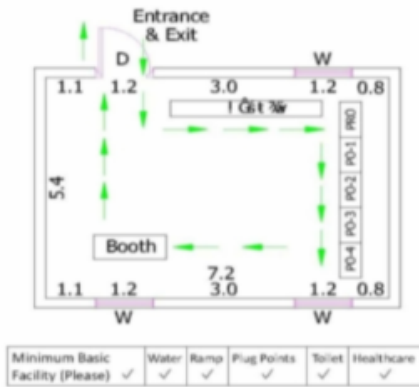

Google Map View

Polling Station Building Front View

Polling Station Front View

Cad View

Key MAP View

1 பெயர் : மோகன் சுந்தரம் தந்தை பெயர் : முத்துசாமி வீட்டு எண் : 1A வயது : 76 பாலினம் : ஆண்	RIV0019984 Photo is available	2 பெயர் : சரோஜினி கணவர் பெயர் : ராமசாமி வீட்டு எண் : 2 வயது : 70 பாலினம் : பெண்	FJT2346849 Photo is available	3 பெயர் : ஆனந்தகுமார் தந்தை பெயர் : ராமசாமி வீட்டு எண் : 2 வயது : 49 பாலினம் : ஆண்	FJT2348308 Photo is available
4 பெயர் : தனலட்சுமி கணவர் பெயர் : ஆறுமுகம் வீட்டு எண் : 2-1 வயது : 64 பாலினம் : பெண்	FJT0805127 Photo is available	5 பெயர் : பாலன் தந்தை பெயர் : கிருஷ்ணன் வீட்டு எண் : 2-2 வயது : 58 பாலினம் : ஆண்	RIV2665008 Photo is available	6 பெயர் : சுகுமதி கணவர் பெயர் : பாலன் வீட்டு எண் : 2-2 வயது : 49 பாலினம் : பெண்	FJT2344703 Photo is available
7 பெயர் : ராதாகிருஷ்ணன் தந்தை பெயர் : பொன்னன் வீட்டு எண் : 2-4 வயது : 67 பாலினம் : ஆண்	FJT3773165 Photo is available	8 பெயர் : சரஸ்வதி கணவர் பெயர் : ராதாகிருஷ்ணன் வீட்டு எண் : 2-4 வயது : 57 பாலினம் : பெண்	FJT2344711 Photo is available	9 பெயர் : ரிதிஷ்குமார் தந்தை பெயர் : ராதாகிருஷ்ணன் வீட்டு எண் : 2-4 வயது : 41 பாலினம் : ஆண்	FJT2343143 Photo is available
10 பெயர் : சஜிவுகுமார் தந்தை பெயர் : ராதாகிருஷ்ணன் வீட்டு எண் : 2-4 வயது : 39 பாலினம் : ஆண்	FJT2343150 Photo is available	11 பெயர் : பார்வதி கணவர் பெயர் : மாரியப்பன் வீட்டு எண் : 2-5 வயது : 85 பாலினம் : பெண்	FJT0805226 Photo is available	12 பெயர் : பூங்காவனம் தந்தை பெயர் : மாரியப்பன் வீட்டு எண் : 2-5 வயது : 67 பாலினம் : பெண்	FJT0805218 Photo is available
13 பெயர் : பிரபலா கணவர் பெயர் : மருதாசலம் வீட்டு எண் : 2-7 வயது : 65 பாலினம் : பெண்	RIV2665032 Photo is available	14 பெயர் : வினோத்குமார் தந்தை பெயர் : மருதாசலம் வீட்டு எண் : 2-7 வயது : 41 பாலினம் : ஆண்	FJT2342749 Photo is available	15 பெயர் : கிருஷ்ணவேணி கணவர் பெயர் : நாகராஜ் வீட்டு எண் : 4-1 வயது : 61 பாலினம் : பெண்	FJT2349181 Photo is available
16 பெயர் : ரங்கநாதன் தந்தை பெயர் : நாகராஜ் வீட்டு எண் : 4-1 வயது : 40 பாலினம் : ஆண்	FJT2348191 Photo is available	17 பெயர் : சம்பத்குமார் தந்தை பெயர் : நாகராஜ் வீட்டு எண் : 4-1 வயது : 39 பாலினம் : ஆண்	FJT2343705 Photo is available	18 பெயர் : பாலகிருஷ்ணன் தந்தை பெயர் : நடராஜ் வீட்டு எண் : 4-2 வயது : 49 பாலினம் : ஆண்	RIV0917260 Photo is available
19 பெயர் : பிரியதர்ஷினி கணவர் பெயர் : பாலகிருஷ்ணன் வீட்டு எண் : 4-2 வயது : 40 பாலினம் : பெண்	RIV0917062 Photo is available	20 பெயர் : அருந்ததி தந்தை பெயர் : பாலகிருஷ்ணன் வீட்டு எண் : 4/2 வயது : 21 பாலினம் : பெண்	RIV3604501 Photo is available	21 பெயர் : விஜயகுமார் தாயின் பெயர் : ஜெயா வீட்டு எண் : 4-3 வயது : 54 பாலினம் : ஆண்	RIV2665073 Photo is available
22 பெயர் : பத்மாவதி கணவர் பெயர் : விஜயகுமார் வீட்டு எண் : 4-3 வயது : 48 பாலினம் : பெண்	FJT2342111 Photo is available	23 பெயர் : சீனிவாசன் தந்தை பெயர் : சின்னக்குட்டி வீட்டு எண் : 4-4 வயது : 52 பாலினம் : ஆண்	RIV2665081 Photo is available	24 பெயர் : வாணி கணவர் பெயர் : சீனிவாசன் வீட்டு எண் : 4-4 வயது : 45 பாலினம் : பெண்	FJT2341667 Photo is available
25 பெயர் : பாணு கணவர் பெயர் : நாராயணன் வீட்டு எண் : 5 வயது : 74 பாலினம் : பெண்	FJT3810033 Photo is available	26 பெயர் : சாகேதராம் தந்தை பெயர் : நாராயணன் வீட்டு எண் : 5 வயது : 53 பாலினம் : ஆண்	FJT3773181 Photo is available	27 பெயர் : சர்மிளா தந்தை பெயர் : நாராயணன் வீட்டு எண் : 5 வயது : 47 பாலினம் : பெண்	FJT3836392 Photo is available
28 பெயர் : சரஸ்வதி கணவர் பெயர் : முருகன் வீட்டு எண் : 10-3 வயது : 55 பாலினம் : பெண்	FJT2346427 Photo is available	29 பெயர் : சாந்தி தந்தை பெயர் : பரமேஸ்வரன் வீட்டு எண் : 10/12 வயது : 61 பாலினம் : பெண்	RIV3330974 Photo is available	30 பெயர் : முருகேசன் தந்தை பெயர் : ராமசாமிசெட்டியார் வீட்டு எண் : 11 வயது : 71 பாலினம் : ஆண்	RIV2665107 Photo is available