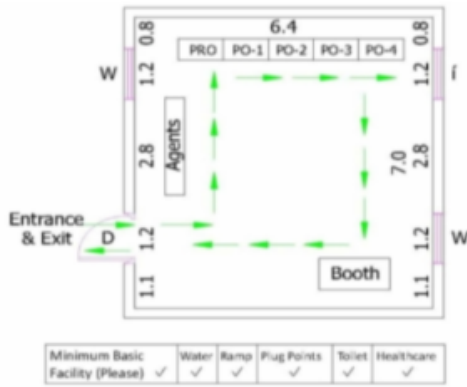

Google Map View

Polling Station Building Front View

Polling Station Front View

Cad View

Key MAP View

1 பெயர் : லாவண்யா தந்தை பெயர்: உமாபதி வீட்டு எண் : 1 வயது : 37 பாலினம் : பெண் Photo is available	RIV3067790	2 பெயர் : சிதம்பரம் தந்தை பெயர்: குருசாமி வீட்டு எண் : 1-1 வயது : 54 பாலினம் : ஆண் Photo is available	RIV2684918	3 பெயர் : அளகேசன் தந்தை பெயர்: குருசாமி வீட்டு எண் : 1/2 வயது : 68 பாலினம் : ஆண் Photo is available	RIV3084720
4 பெயர் : சாந்தி கணவர் பெயர்: அளகேசன் வீட்டு எண் : 1/2 வயது : 61 பாலினம் : பெண் Photo is available	RIV3084936	5 பெயர் : பிரந்தா தந்தை பெயர்: அழகேசன் வீட்டு எண் : 1-2 வயது : 36 பாலினம் : பெண் Photo is available	RIV3067865	6 பெயர் : நிவேந்தன் தந்தை பெயர்: சிதம்பரம் வீட்டு எண் : 1-2 வயது : 27 பாலினம் : ஆண் Photo is available	RIV2296382
7 பெயர் : செல்வம் தந்தை பெயர்: முனுசாமி வீட்டு எண் : 1-3 வயது : 46 பாலினம் : ஆண் Photo is available	RIV2684934	8 பெயர் : ராதா தந்தை பெயர்: முனுசாமி வீட்டு எண் : 1-5 வயது : 64 பாலினம் : பெண் Photo is available	RIV2684967	S 9 பெயர் : ஐர்னா தந்தை பெயர்: இப்ராஹிம் வீட்டு எண் : 1-6 வயது : 47 பாலினம் : பெண் DELETED Photo is available	FJT2361293
10 பெயர் : கோபாலகிருஷ்ணன் தந்தை பெயர்: தேவராஜன் வீட்டு எண் : 1-6 வயது : 58 பாலினம் : ஆண் Photo is available	RIV2684975	11 பெயர் : கீதா கணவர் பெயர்: குணசேகரன் வீட்டு எண் : 1-6 வயது : 51 பாலினம் : பெண் Photo is available	FJT3847613	12 பெயர் : சுப்பலட்சுமி கணவர் பெயர்: கோபாலகிருஷ்ணன் வீட்டு எண் : 1-6 வயது : 50 பாலினம் : பெண் Photo is available	RIV0919910
13 பெயர் : குருமூர்த்தி தந்தை பெயர்: கிருஷ்ணசாமி வீட்டு எண் : 2 வயது : 72 பாலினம் : ஆண் Photo is available	RIV3325230	14 பெயர் : ஜெயபால் தந்தை பெயர்: சண்முகம் வீட்டு எண் : 2-1 வயது : 69 பாலினம் : ஆண் Photo is available	FJT0874131	15 பெயர் : சிவகாமி கணவர் பெயர்: ஜெயபால் வீட்டு எண் : 2-1 வயது : 64 பாலினம் : பெண் Photo is available	FJT0865048
16 பெயர் : பிரியா தந்தை பெயர்: உமாபதி வீட்டு எண் : 2-1 வயது : 39 பாலினம் : பெண் Photo is available	FJT2363299	17 பெயர் : நாகம்மாள் கணவர் பெயர்: துரைசாமி வீட்டு எண் : 2-2 வயது : 78 பாலினம் : பெண் Photo is available	FJT2363182	18 பெயர் : சத்திய பிரியா தந்தை பெயர்: சசி குமார் வீட்டு எண் : 2/285 வயது : 23 பாலினம் : பெண் Photo is available	RIV3340866
19 பெயர் : பார்வதி கணவர் பெயர்: பாலசுப்பிரமணியம் வீட்டு எண் : 2-A வயது : 62 பாலினம் : பெண் Photo is available	RIV0720516	20 பெயர் : திவாகர் தந்தை பெயர்: நாகராஜ் வீட்டு எண் : 3 வயது : 31 பாலினம் : ஆண் Photo is available	RIV1774033	21 பெயர் : மனோஜ் தந்தை பெயர்: நாகராஜ் வீட்டு எண் : 3 வயது : 28 பாலினம் : ஆண் Photo is available	RIV2157246
22 பெயர் : அனுபமா தந்தை பெயர்: சுந்தரராஜ் வீட்டு எண் : 3 வயது : 24 பாலினம் : ஆண் Photo is available	RIV3146719	23 பெயர் : காஞ்சனா தந்தை பெயர்: தேவராஜ் வீட்டு எண் : 3/4 வயது : 59 பாலினம் : ஆண் Photo is available	RIV3084761	24 பெயர் : நாகராஜ் தந்தை பெயர்: நடராஜ் வீட்டு எண் : 3/4 வயது : 57 பாலினம் : ஆண் Photo is available	RIV3084704
25 பெயர் : விமல் தந்தை பெயர்: நாகராஜ் வீட்டு எண் : 3-4 வயது : 28 பாலினம் : ஆண் Photo is available	RIV3101193	26 பெயர் : இந்திரா தந்தை பெயர்: காமராசு வீட்டு எண் : 4-1 வயது : 52 பாலினம் : பெண் Photo is available	RIV2684983	27 பெயர் : சுதர்சன் தந்தை பெயர்: காமராசு வீட்டு எண் : 4-1 வயது : 49 பாலினம் : ஆண் Photo is available	RIV2684991
28 பெயர் : கமலம் கணவர் பெயர்: சின்னசாமி வீட்டு எண் : 4-44 வயது : 60 பாலினம் : பெண் Photo is available	RIV0919795	29 பெயர் : செளந்தர் தந்தை பெயர்: செந்தில் குமார் வீட்டு எண் : 4/284 வயது : 22 பாலினம் : ஆண் Photo is available	RIV3379013	30 பெயர் : அஜிந்தகுமார் தந்தை பெயர்: கருப்புசாமி வீட்டு எண் : 5-2 வயது : 65 பாலினம் : ஆண் Photo is available	FJT2362911