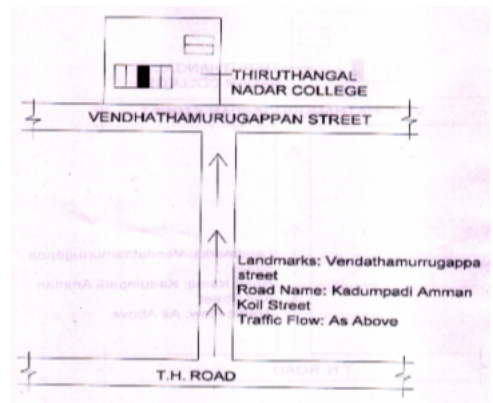

Key MAP View