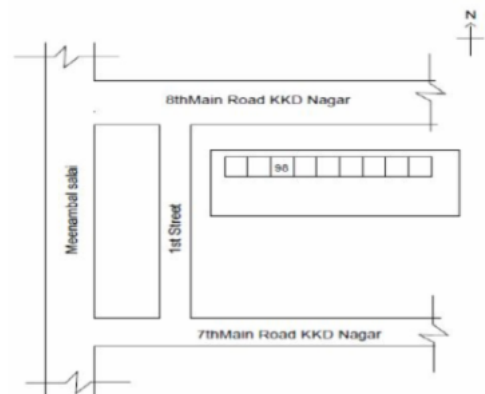

Google Map View

Polling Station Building Front View

Polling Station Front View

Cad View

Key MAP View

சட்டமன்றத் தொகுதியின் எண் மற்றும் பெயர் : 12-பெரும்பூர்  
பிரிவு எண் மற்றும் பெயர் 1-கொடுங்கையூர் வார்டு எண் 37 சீனிவாசன் தெரு