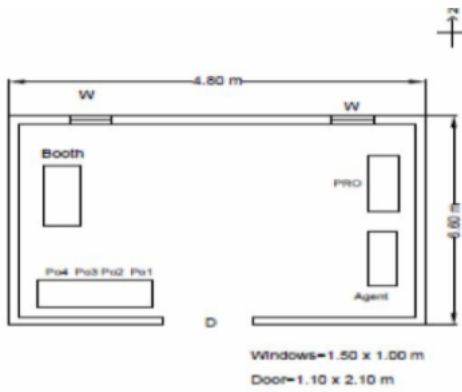

Google Map View

Polling Station Building Front View

Polling Station Front View

Cad View

Key MAP View

சட்டமன்றத் தொகுதியின் எண் மற்றும் பெயர் : 12-பெரும்பூர்  
பிரிவு எண் மற்றும் பெயர் 1-கொடுங்கையூர் வார்டு எண் 37 சீனிவாசன் தெரு