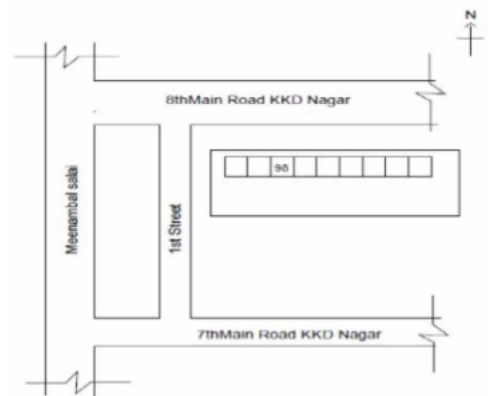

Google Map View

Polling Station Building Front View

Polling Station Front View

Cad View

Key MAP View

சட்டமன்றத் தொகுதியின் எண் மற்றும் பெயர் : 12-பெரும்பூர்  
பிரிவு எண் மற்றும் பெயர் 1-கொடுங்கையூர் வார்டு எண் 37 வள்ளுவர் தெரு