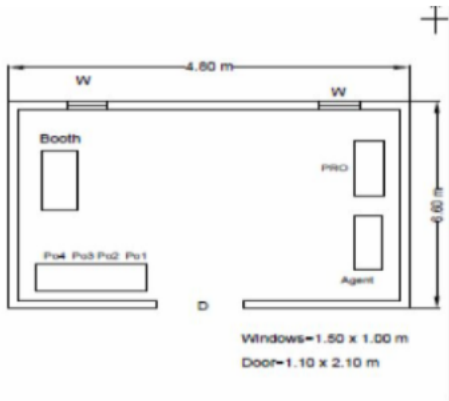

Google Map View

Polling Station Building Front View

Polling Station Front View

Cad View

Key MAP View

சட்டமன்றத் தொகுதியின் எண் மற்றும் பெயர் : 12-பெரும்பூர்  
பிரிவு எண் மற்றும் பெயர் 1-கொடுங்கையூர் வார்டு எண் 37 வள்ளுவர் தெரு