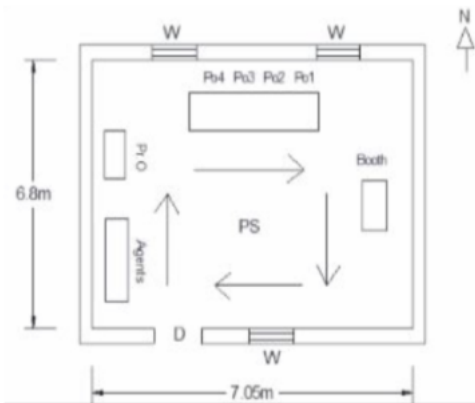

Google Map View

Polling Station Building Front View

Polling Station Front View

Cad View

Key MAP View

1 பெயர் : தியாகராஜன் தந்தை பெயர் : ராஜரத்தினம் வீட்டு எண் : 2-1 வயது : 60 பாலினம் : ஆண்	TWT3784816 Photo is available	2 பெயர் : அனுராதா கணவர் பெயர் : தியாகராஜன் வீட்டு எண் : 2-1 வயது : 51 பாலினம் : பெண்	TWT3784824 Photo is available	# 3 பெயர் : விஜயகுமார் செ தந்தை பெயர் : சென்சையா அங்கையா வீட்டு எண் : 2பி,8வது பிளாக் வயது : 68 பாலினம் : ஆண்	TWT4460457 Photo is available
4 பெயர் : பவித்ரா முருகன் தந்தை பெயர் : முருகன் ராஜமன்னார் வீட்டு எண் : 2பி,8வது பிளாக் வயது : 22 பாலினம் : பெண்	TWT4461547 Photo is available	5 பெயர் : மிருதுளா பாலாஜி தந்தை பெயர் : பாலாஜி கண்ணன் வீட்டு எண் : 2பி,8வது பிளாக் வயது : 21 பாலினம் : பெண்	TWT4462388 Photo is available	6 பெயர் : சூர்யா முருகன் தந்தை பெயர் : முருகன் ராஜமன்னார் வீட்டு எண் : 2பி,8வது பிளாக் வயது : 20 பாலினம் : ஆண்	TWT4461554 Photo is available
7 பெயர் : வைஷ்ணவி பாலாஜி தந்தை பெயர் : பாலாஜி கண்ணன் வீட்டு எண் : 2பி,8வது பிளாக் வயது : 20 பாலினம் : பெண்	TWT4462198 Photo is available	8 பெயர் : தனராஜ் தந்தை பெயர் : பாலாஜி வீட்டு எண் : 3பீ வயது : 22 பாலினம் : ஆண்	TWT4381414 Photo is available	9 பெயர் : நெடுமாறன் தந்தை பெயர் : விஸ்வநாதன் வீட்டு எண் : 6 வயது : 50 பாலினம் : ஆண்	TWT3784832 Photo is available
10 பெயர் : தனலட்சுமி கணவர் பெயர் : நெடுமாறன் வீட்டு எண் : 6 வயது : 43 பாலினம் : பெண்	TWT0435446 Photo is available	11 பெயர் : சாந்தி கணவர் பெயர் : லெட்சுமிபதி வீட்டு எண் : 6-1 வயது : 71 பாலினம் : பெண்	TWT3784840 Photo is available	12 பெயர் : ஜெய்கிருஷ்ணகுமார் தந்தை பெயர் : லட்சுமிபதி வீட்டு எண் : 6-1 வயது : 48 பாலினம் : ஆண்	TWT3784857 Photo is available
13 பெயர் : எஸ் முபாரக் தந்தை பெயர் : ஷேக் வீட்டு எண் : 7/125 வயது : 36 பாலினம் : ஆண்	TWT4641056 Photo is available	14 பெயர் : வெங்கடேஷ் தந்தை பெயர் : பகவான்தாஸ் வீட்டு எண் : 7/347 வயது : 49 பாலினம் : ஆண்	TWT4107843 Photo is available	15 பெயர் : வீ.நளினி கணவர் பெயர் : ஜி.பி. வெங்கடேஷ் வீட்டு எண் : 7/347 வயது : 42 பாலினம் : பெண்	TWT4241311 Photo is available
16 பெயர் : மணிவண்ணன் தந்தை பெயர் : மணவாளன் வீட்டு எண் : 8 வயது : 58 பாலினம் : ஆண்	TWT3791290 Photo is available	17 பெயர் : உமாமகேஸ்வரி கணவர் பெயர் : மணிவண்ணன் வீட்டு எண் : 8 வயது : 54 பாலினம் : பெண்	KRC4058665 Photo is available	18 பெயர் : கெவுசர் ஜெபின் தந்தை பெயர் : முஸ்டாக் அகமத் வீட்டு எண் : 8 வயது : 31 பாலினம் : பெண்	TWT2857068 Photo is available
19 பெயர் : தப்ரேஸ் அகமத் தந்தை பெயர் : முஸ்டாக் அகமத் வீட்டு எண் : 8 வயது : 30 பாலினம் : ஆண்	TWT2857076 Photo is available	20 பெயர் : பௌசியா பேகம் தந்தை பெயர் : மொஹம்மத் ரிஸ்வானா வீட்டு எண் : 8 வயது : 28 பாலினம் : ஆண்	TWT3339983 Photo is available	21 பெயர் : ஆர். ரோஹித் தந்தை பெயர் : பாக்கியம் வீட்டு எண் : 8 வயது : 24 பாலினம் : ஆண்	TWT4153094 Photo is available
S2 22 பெயர் : தமீம்அன்சாரா தந்தை பெயர் : இஸ்மாயில் வீட்டு எண் : 8-18 வயது : 39 பாலினம் : ஆண்	TWT3102522 Photo is available	23 பெயர் : பி.வசந்தா கணவர் பெயர் : பனீர் செல்வம் வீட்டு எண் : 8/26 வயது : 65 பாலினம் : பெண்	TWT4141271 Photo is available	24 பெயர் : ஜி. தனலக்ஷ்மி கணவர் பெயர் : கோபால் கிருஷ்ணன் வீட்டு எண் : 8/26 வயது : 53 பாலினம் : பெண்	TWT4141040 Photo is available
25 பெயர் : அருள்வேல் தந்தை பெயர் : சரவணன் வீட்டு எண் : 8/28 வயது : 22 பாலினம் : ஆண்	TWT4382677 Photo is available	26 பெயர் : விஜயகுமார் தந்தை பெயர் : இருளாண்டி வீட்டு எண் : 8-31 வயது : 49 பாலினம் : ஆண்	TWT3197399 Photo is available	27 பெயர் : ஃபர்ஹீன் தாஜ் கணவர் பெயர் : முஹம்மத் அலி வீட்டு எண் : 8/32 வயது : 36 பாலினம் : பெண்	TWT4381497 Photo is available
28 பெயர் : ஹ்யப்பா கௌஸ்ஸர் தந்தை பெயர் : அப்துல் ஹமீது வீட்டு எண் : 8/32 வயது : 23 பாலினம் : பெண்	TWT4381455 Photo is available	29 பெயர் : பாலாஜி தந்தை பெயர் : மனோகரன் வீட்டு எண் : 8-34 வயது : 35 பாலினம் : ஆண்	TWT0653311 Photo is available	30 பெயர் : சஞ்செய் தந்தை பெயர் : முரளி வீட்டு எண் : 8-34 வயது : 30 பாலினம் : ஆண்	TWT2857324 Photo is available