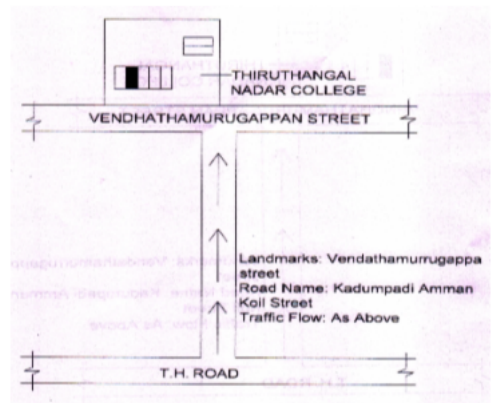

Key MAP View