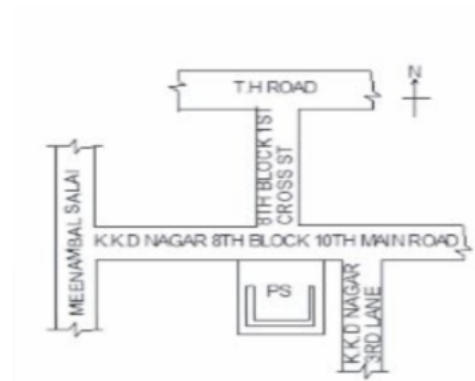

Key MAP View