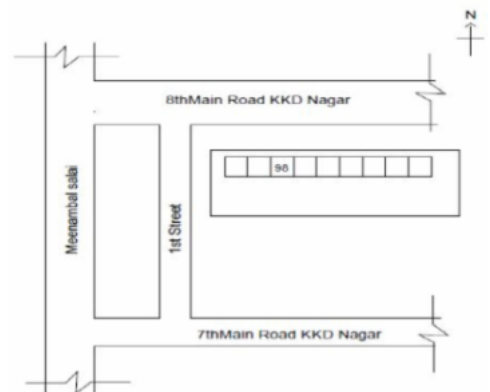

Key MAP View