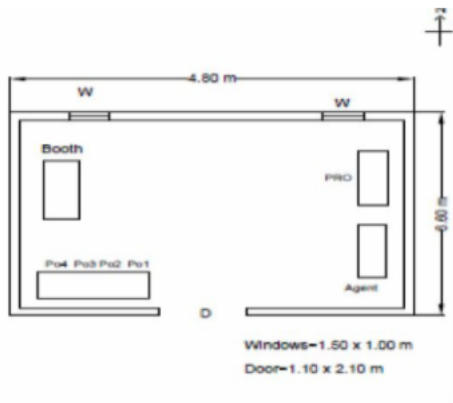

Google Map View

Polling Station Building Front View

Polling Station Front View

Cad View

Key MAP View

1 பெயர் : ராமமூர்த்தி தந்தை பெயர்: கோவிந்தராஜ் வீட்டு எண் : 2-1 வயது : 74 பாலினம் : ஆண்	TWT3791829 Photo is available	2 பெயர் : டில்லிபாய் கணவர் பெயர்: ராமமூர்த்தி வீட்டு எண் : 2-1 வயது : 61 பாலினம் : பெண்	TWT3791837 Photo is available	3 பெயர் : மோகன் தந்தை பெயர்: அர்ஜீனன் வீட்டு எண் : 3-2 வயது : 66 பாலினம் : ஆண்	TWT0211599 Photo is available
4 பெயர் : ஜோதி கணவர் பெயர்: மோகன் வீட்டு எண் : 3-2 வயது : 57 பாலினம் : பெண்	TWT0211607 Photo is available	5 பெயர் : நசீரா சையத் ஹுசைன் கணவர் பெயர்: சையத் ஹுசைன் வீட்டு எண் : 4 வயது : 52 பாலினம் : பெண்	TWT3545225 Photo is available	# 6 பெயர் : நிவேதா தந்தை பெயர்: பழனி வீட்டு எண் : 5/7 வயது : 28 பாலினம் : பெண்	TWT3606571 Photo is available
7 பெயர் : திரேசம்மாள் கணவர் பெயர்: தேவதாஸ் வீட்டு எண் : 6 வயது : 71 பாலினம் : பெண்	TWT3792223 Photo is available	8 பெயர் : ரோஸ்மேரி ஷாராணி தந்தை பெயர்: தேவதாஸ் வீட்டு எண் : 6 வயது : 39 பாலினம் : பெண்	KRC8134819 Photo is available	9 பெயர் : குமாரசாமி தந்தை பெயர்: சக்திவேல் வீட்டு எண் : 7/250, வயது : 66 பாலினம் : ஆண்	TWT4219234 Photo is available
10 பெயர் : குருமூர்த்தி தந்தை பெயர்: கிருஷ்ணசுவாமி வீட்டு எண் : 8 வயது : 62 பாலினம் : ஆண்	DLG0883967 Photo is available	11 பெயர் : லதா கணவர் பெயர்: குருமூர்த்தி வீட்டு எண் : 8 வயது : 54 பாலினம் : பெண்	DLG0883959 Photo is available	12 பெயர் : சந்தோஷ் தந்தை பெயர்: ராமு வீட்டு எண் : 8 வயது : 33 பாலினம் : ஆண்	TWT0941740 Photo is available
13 பெயர் : ஹேமலதா கணவர் பெயர்: சந்திரசேகர் வீட்டு எண் : 8-10 வயது : 55 பாலினம் : பெண்	TWT0941757 Photo is available	14 பெயர் : அஸ்வினி தந்தை பெயர்: தாமோதரன் வீட்டு எண் : 8-31 வயது : 34 பாலினம் : பெண்	TWT2780344 Photo is available	15 பெயர் : கலாவதி தந்தை பெயர்: ரவிச்சந்திரன் வீட்டு எண் : 8-209 வயது : 38 பாலினம் : பெண்	TWT3452174 Photo is available
16 பெயர் : ஷாஜிரா கணவர் பெயர்: முஸ்தாபா வீட்டு எண் : 8-362 வயது : 49 பாலினம் : பெண்	TWT0757328 Photo is available	17 பெயர் : சரஸ்வதி கணவர் பெயர்: சுதாகர் வீட்டு எண் : 8-A வயது : 47 பாலினம் : பெண்	TWT0555979 Photo is available	18 பெயர் : பார்த்தசாரதி தந்தை பெயர்: சுப்புராயர் வீட்டு எண் : 11 வயது : 71 பாலினம் : ஆண்	KRC9060807 Photo is available
19 பெயர் : மகேஸ்வரி கணவர் பெயர்: திருஞானசம்பந்தம் வீட்டு எண் : 11 வயது : 67 பாலினம் : பெண்	TWT0556613 Photo is available	20 பெயர் : நாகப்பன் தந்தை பெயர்: சித்திரை வீட்டு எண் : 12 வயது : 58 பாலினம் : ஆண்	KRC9065475 Photo is available	21 பெயர் : ரமணி கணவர் பெயர்: நாகப்பன் வீட்டு எண் : 12 வயது : 48 பாலினம் : பெண்	KRC9065533 Photo is available
22 பெயர் : பாணு கணவர் பெயர்: லட்சுமிபதி வீட்டு எண் : 17 வயது : 67 பாலினம் : பெண்	TWT3791894 Photo is available	23 பெயர் : துரைராஜ் தந்தை பெயர்: வேலாயுதம் வீட்டு எண் : 18 வயது : 68 பாலினம் : ஆண்	KRC9426230 Photo is available	24 பெயர் : செல்வி கணவர் பெயர்: துரைராஜ் வீட்டு எண் : 18 வயது : 52 பாலினம் : பெண்	KRC9426248 Photo is available
25 பெயர் : முத்துலிங்கம் தந்தை பெயர்: முத்தையா வீட்டு எண் : 21 வயது : 46 பாலினம் : ஆண்	KRC4045191 Photo is available	26 பெயர் : முகமதுபர்கத்துல்லா தந்தை பெயர்: அப்துல்ரஹீர் வீட்டு எண் : 24 வயது : 53 பாலினம் : ஆண்	KRC9472689 Photo is available	27 பெயர் : மரியஞ்செல்லா கணவர் பெயர்: முகமதுபர்கத்துல்லா வீட்டு எண் : 24 வயது : 46 பாலினம் : பெண்	KRC9061656 Photo is available
28 பெயர் : புஷ்பா கணவர் பெயர்: வேலன் வீட்டு எண் : 28-1 வயது : 71 பாலினம் : பெண்	KRC4047494 Photo is available	29 பெயர் : லதா தந்தை பெயர்: முரளிதரன் வீட்டு எண் : 30 வயது : 31 பாலினம் : பெண்	TWT2780351 Photo is available	30 பெயர் : முரளிதரன் தந்தை பெயர்: பாலகிருஷ்ணன் வீட்டு எண் : 30-1 வயது : 66 பாலினம் : ஆண்	TWT0211565 Photo is available