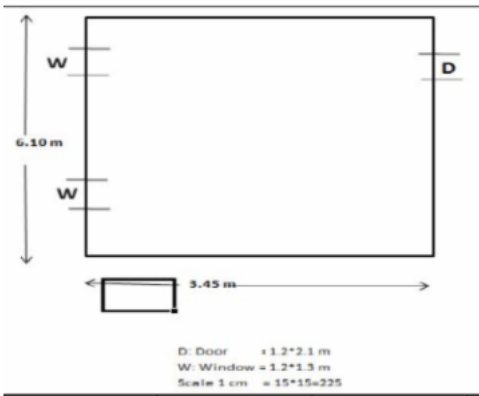

Google Map View

Polling Station Building Front View

Polling Station Front View

Cad View

Key MAP View

சட்டமன்றத் தொகுதியின் எண் மற்றும் பெயர் : 12-பெரம்பூர் பிரிவு எண் மற்றும் பெயர் 1-கொடுங்கையூர் வார்டு எண் 35 சத்தியவாணி முத்து தெரு