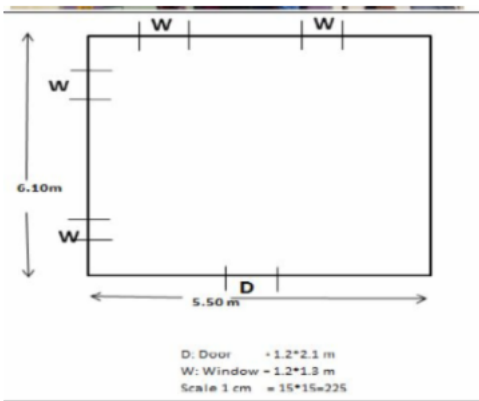

Google Map View

Polling Station Building Front View

Polling Station Front View

Cad View

Key MAP View

1 பெயர் : பாஷ்யம் தந்தை பெயர் : முத்துகிருஷ்ணன் வீட்டு எண் : 1 வயது : 89 பாலினம் : ஆண்	TWT3761061 Photo is available	2 பெயர் : சர்மிஸ்டாதேவி கணவர் பெயர் : பாஷ்யம் வீட்டு எண் : 1 வயது : 76 பாலினம் : பெண்	TWT3761079 Photo is available	3 பெயர் : தேவராஜன் இதரர் பெயர் : பாரதி வீட்டு எண் : 1 வயது : 60 பாலினம் : ஆண்	TWT4041745 Photo is available
4 பெயர் : பாரதி கணவர் பெயர் : தேவராஜன் வீட்டு எண் : 1 வயது : 49 பாலினம் : பெண்	TWT3761087 Photo is available	5 பெயர் : தாரகராம் தந்தை பெயர் : பாஷ்யம் வீட்டு எண் : 1 வயது : 46 பாலினம் : ஆண்	KRC4192100 Photo is available	6 பெயர் : சரஸ்வதி கணவர் பெயர் : தாராகரம் வீட்டு எண் : 1 வயது : 46 பாலினம் : பெண்	TWT0103820 Photo is available
7 பெயர் : குபேந்தர் தந்தை பெயர் : அமிர்தலிங்கம் வீட்டு எண் : 1 வயது : 34 பாலினம் : ஆண்	TWT3103868 Photo is available	8 பெயர் : பிரதீப் தந்தை பெயர் : தேவராஜன் வீட்டு எண் : 1 வயது : 30 பாலினம் : ஆண்	TWT4040887 Photo is available	9 பெயர் : ஆர.ஸரிடோஷ் தந்தை பெயர் : ரமேஷ்குமார் வீட்டு எண் : 1 வயது : 25 பாலினம் : ஆண்	TWT3661378 Photo is available
10 பெயர் : தனராஜ் தந்தை பெயர் : வேலாயுதம் வீட்டு எண் : 2 வயது : 58 பாலினம் : ஆண்	KRC4227351 Photo is available	11 பெயர் : விஜயராணி கணவர் பெயர் : தனராஜ் வீட்டு எண் : 2 வயது : 51 பாலினம் : பெண்	KRC8104663 Photo is available	12 பெயர் : சங்கர் தந்தை பெயர் : சம்மந்தம் வீட்டு எண் : 2 வயது : 48 பாலினம் : ஆண்	TWT0558767 Photo is available
13 பெயர் : உமாபதி கணவர் பெயர் : சங்கர் வீட்டு எண் : 2 வயது : 47 பாலினம் : பெண்	TWT0558775 Photo is available	14 பெயர் : ரமேஷ் தந்தை பெயர் : சுப்பிரமணி வீட்டு எண் : 2 வயது : 47 பாலினம் : ஆண்	TWT0943829 Photo is available	15 பெயர் : அலமேலு கணவர் பெயர் : ரமேஷ் வீட்டு எண் : 2 வயது : 46 பாலினம் : பெண்	TWT0943514 Photo is available
16 பெயர் : சுரேந்தர் தந்தை பெயர் : ராஜன் வீட்டு எண் : 2 வயது : 35 பாலினம் : ஆண்	TWT0267120 Photo is available	17 பெயர் : தயானந்த் தந்தை பெயர் : தேவகுமார் வீட்டு எண் : 2 வயது : 28 பாலினம் : ஆண்	TWT3452349 Photo is available	18 பெயர் : ராஜன் தந்தை பெயர் : கோவிந்தசாமி வீட்டு எண் : 2A வயது : 69 பாலினம் : ஆண்	TWT3761095 Photo is available
19 பெயர் : கருணாகரன் தந்தை பெயர் : புன்னியராஜ் வீட்டு எண் : 2A வயது : 47 பாலினம் : ஆண்	KRC9071598 Photo is available	20 பெயர் : கலைவாணி கணவர் பெயர் : கருணாகரன் வீட்டு எண் : 2A வயது : 39 பாலினம் : பெண்	KRC8104044 Photo is available	21 பெயர் : அந்தோனி தந்தை பெயர் : சந்தியாகு வீட்டு எண் : 2b வயது : 65 பாலினம் : ஆண்	TWT3103959 Photo is available
22 பெயர் : தேவகுமார் தந்தை பெயர் : ஆனந்தன் வீட்டு எண் : 5 வயது : 58 பாலினம் : ஆண்	TWT3761111 Photo is available	23 பெயர் : சேனியம்மாள் கணவர் பெயர் : கண்ணன் வீட்டு எண் : 6 வயது : 99 பாலினம் : பெண்	TWT3761129 Photo is available	24 பெயர் : கலைச்செல்வி கணவர் பெயர் : ஆறுமுகம் வீட்டு எண் : 6 வயது : 49 பாலினம் : பெண்	TWT0362533 Photo is available
25 பெயர் : லோகேஷ் தந்தை பெயர் : முனுசாமி வீட்டு எண் : 6 வயது : 35 பாலினம் : ஆண்	TWT0267195 Photo is available	26 பெயர் : சிரஞ்ஜீவி தந்தை பெயர் : வடிவேல் வீட்டு எண் : 6 வயது : 31 பாலினம் : ஆண்	TWT2859254 Photo is available	27 பெயர் : நித்யானந்தம் தந்தை பெயர் : வடிவேலு வீட்டு எண் : 6-13 வயது : 28 பாலினம் : ஆண்	TWT3452265 Photo is available
28 பெயர் : தமிழரசன் தந்தை பெயர் : பால் வீட்டு எண் : 7 வயது : 56 பாலினம் : ஆண்	TWT2782019 Photo is available	29 பெயர் : வசந்தி கணவர் பெயர் : தமிழரசன் வீட்டு எண் : 7 வயது : 47 பாலினம் : பெண்	TWT2782001 Photo is available	30 பெயர் : மீனா கணவர் பெயர் : ராஜா வீட்டு எண் : 7 வயது : 47 பாலினம் : பெண்	TWT4238861 Photo is available