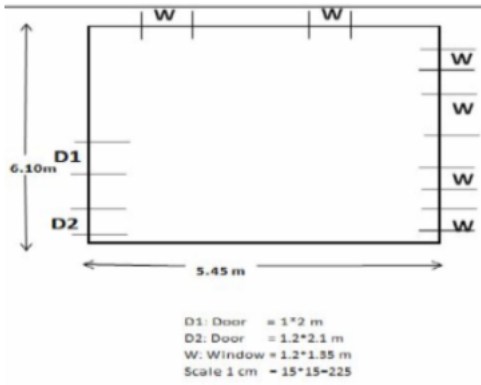

Google Map View

Polling Station Building Front View

Polling Station Front View

Cad View

Key MAP View

1 பெயர் : மத்தேயு ரவி தந்தை பெயர்: பாபு வீட்டு எண் : 1-3-1 வயது : 58 பாலினம் : ஆண்	TWT3104080 Photo is available	2 பெயர் : லீமா ரோஸ் கணவர் பெயர்: மத்தேயு ரவி வீட்டு எண் : 1-3-1 வயது : 56 பாலினம் : பெண்	TWT3104064 Photo is available	3 பெயர் : மார்கரட் க்ளாரா தந்தை பெயர்: மத்தேயு ரவி வீட்டு எண் : 1-3-1 வயது : 30 பாலினம் : பெண்	TWT3104106 Photo is available
4 பெயர் : விஸ்வநாதன் தந்தை பெயர்: நடேசன் வீட்டு எண் : 2-1 வயது : 86 பாலினம் : ஆண்	TWT3181179 Photo is available	5 பெயர் : லலிதா கணவர் பெயர்: விஸ்வநாதன் வீட்டு எண் : 2-1 வயது : 78 பாலினம் : பெண்	TWT3181047 Photo is available	6 பெயர் : பாண்டியன் தந்தை பெயர்: குமராசாமி வீட்டு எண் : 2-1-8 வயது : 52 பாலினம் : ஆண்	TWT3341161 Photo is available
7 பெயர் : ஜெயபால் இதரர் பெயர்: குமாரி வீட்டு எண் : 2-1-19 ஹன்ஸா பேலிஸ்ஸிமோ வயது : 71 பாலினம் : ஆண்	TWT0376160 Photo is available	8 பெயர் : குமாரி கணவர் பெயர்: ஜெயபால் வீட்டு எண் : 2-1-19 ஹன்ஸா பேலிஸ்ஸிமோ வயது : 56 பாலினம் : பெண்	TWT0375410 Photo is available	9 பெயர் : தினேஷ் தந்தை பெயர்: ஜெயபால் வீட்டு எண் : 2-1-19 ஹன்ஸா பேலிஸ்ஸிமோ வயது : 39 பாலினம் : ஆண்	TWT0375428 Photo is available
10 பெயர் : பி பி ஜெஷ்வந்த் குமார் தந்தை பெயர்: பிரகாசம் வீட்டு எண் : 2/2/11 வயது : 23 பாலினம் : ஆண்	TWT4344974 Photo is available	11 பெயர் : ராஜன் பா மத்தேயு தந்தை பெயர்: பாலு வீட்டு எண் : 2-2-27 வயது : 52 பாலினம் : ஆண்	TWT3104098 Photo is available	12 பெயர் : லுசியா ஸ்மிதா கணவர் பெயர்: மத்தேயு வீட்டு எண் : 2-2-27 வயது : 47 பாலினம் : பெண்	TWT3104072 Photo is available
13 பெயர் : பேட்ரிக் பாபு சிங்கராயர் இதரர் பெயர்: லூசி ஜெயமணி சசிகலா செல்வராஜ் வீட்டு எண் : 2-2-28 ஹன்ஸா பெலீசிமோ வயது : 57 பாலினம் : ஆண்	TWT3579646 Photo is available	14 பெயர் : கிறிஸ் ஹெரி பேட்ரிக் தந்தை பெயர்: பேட்ரிக் பாபு சிங்கராயர் வீட்டு எண் : 2-2-28 ஹன்ஸா பெலீசிமோ வயது : 24 பாலினம் : ஆண்	TWT4066072 Photo is available	15 பெயர் : சொல்லழகன் தந்தை பெயர்: பொன்னன் வீட்டு எண் : 2-2-32-2C வயது : 59 பாலினம் : ஆண்	TWT3405800 Photo is available
S 16 பெயர் : கோகிலா கணவர் பெயர்: சொல்லழகன் வீட்டு எண் : 2-2-32-2c வயது : 55 பாலினம் : பெண்	TWT3405818 Photo is available	17 பெயர் : சரண்யா தந்தை பெயர்: சொல்லழகன் வீட்டு எண் : 2-2-32-2C வயது : 33 பாலினம் : பெண்	TWT3405834 Photo is available	18 பெயர் : மோனிகா தந்தை பெயர்: சந்திரசேகர் வீட்டு எண் : 2-3-33 வயது : 27 பாலினம் : பெண்	TWT3452513 Photo is available
19 பெயர் : ஈவ்லின் பிரின்ஸ் தந்தை பெயர்: ஸ்மைல் பிரின்ஸ் வீட்டு எண் : 2-4-2 வயது : 29 பாலினம் : பெண்	TWT3341492 Photo is available	20 பெயர் : சில்வியா பிரின்ஸ் இதரர் பெயர்: ஈவ்லின் பிரின்ஸ் வீட்டு எண் : 2-4-2, ஹன்ஸா பேலிஸ்ஸிமோ வயது : 63 பாலினம் : பெண்	TWT4139374 Photo is available	21 பெயர் : மெர்வின் பிரின்ஸ் இதரர் பெயர்: ஈவ்லின் பிரின்ஸ் வீட்டு எண் : 2-4-2, ஹன்ஸா பேலிஸ்ஸிமோ வயது : 33 பாலினம் : ஆண்	TWT4137378 Photo is available
22 பெயர் : கார்த்திக் தந்தை பெயர்: சேகர் வீட்டு எண் : 2-4-34 வயது : 42 பாலினம் : ஆண்	TWT3452364 Photo is available	23 பெயர் : அருண்மொழி கணவர் பெயர்: கார்த்திக் வீட்டு எண் : 2-4-34 வயது : 40 பாலினம் : பெண்	TWT3452448 Photo is available	24 பெயர் : சயீத் குலாப் இதரர் பெயர்: பர்வீன் வீட்டு எண் : 2/4/35, 2ND BLOCK வயது : 55 பாலினம் : ஆண்	TWT3533189 Photo is available
25 பெயர் : மதிவதனம் தந்தை பெயர்: பரசுராமன் வீட்டு எண் : 2-86 வயது : 70 பாலினம் : ஆண்	TWT3395753 Photo is available	26 பெயர் : ஜக்ப்ரஆசாத் தந்தை பெயர்: சப திவாரி வீட்டு எண் : 2B-3 வயது : 57 பாலினம் : ஆண்	TWT3104221 Photo is available	27 பெயர் : ப்ரீதி திவாரி கணவர் பெயர்: சுராஜ் திவாரி வீட்டு எண் : 2B-3-15 வயது : 37 பாலினம் : பெண்	TWT3104213 Photo is available
28 பெயர் : நீராஜ் தந்தை பெயர்: பிரேம் பிரகாஷ் வீட்டு எண் : 2B-3-15 வயது : 34 பாலினம் : ஆண்	TWT3395720 Photo is available	29 பெயர் : சிவபிரசாத் மிஸ்ரா தந்தை பெயர்: சோப்நாத் மிஸ்ரா வீட்டு எண் : 2B-4-15 வயது : 71 பாலினம் : ஆண்	TWT3104122 Photo is available	30 பெயர் : பைஜெயந்தி தேவி கணவர் பெயர்: சிவபிரசாத் மிஸ்ரா வீட்டு எண் : 2B-4-15 வயது : 65 பாலினம் : பெண்	TWT3104130 Photo is available