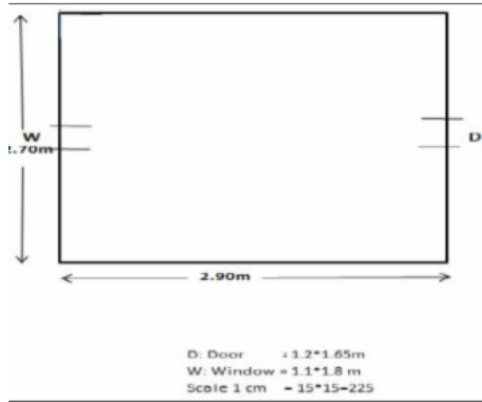

Google Map View

Polling Station Building Front View

Polling Station Front View

Cad View

Key MAP View

CHENNAI CORPORATION UNIT-9 OFFICE

1 பெயர் : ராஜேந்திரன் தந்தை பெயர்: கோவிந்தசாமி வீட்டு எண் : 1 வயது : 68 பாலினம் : ஆண்	TWT2860898 Photo is available	2 பெயர் : சசிலா கணவர் பெயர்: ராஜேந்திரன் வீட்டு எண் : 1 வயது : 62 பாலினம் : பெண்	TWT3104775 Photo is available	3 பெயர் : மணி தந்தை பெயர்: பாலு வீட்டு எண் : 1 வயது : 60 பாலினம் : ஆண்	TWT3104767 Photo is available
# 4 பெயர் : மோகன் ரா தந்தை பெயர்: ராதாகிருஷ்ணன் வீட்டு எண் : 1 வயது : 49 பாலினம் : ஆண்	TWT0233775 Photo is available	5 பெயர் : மகேஷ்வரி கணவர் பெயர்: செந்தில் குமார் வீட்டு எண் : 1 வயது : 42 பாலினம் : பெண்	TWT4394144 Photo is available	# 6 பெயர் : தீபா மோகன் கணவர் பெயர்: மோகன் வீட்டு எண் : 1 வயது : 39 பாலினம் : பெண்	TWT0234211 Photo is available
7 பெயர் : தினேஷ்குமார் தந்தை பெயர்: குமார் வீட்டு எண் : 1 வயது : 26 பாலினம் : ஆண்	TWT3538865 Photo is available	8 பெயர் : ரஞ்சனா தந்தை பெயர்: ஜெய்சங்கர் வீட்டு எண் : 1 வயது : 25 பாலினம் : பெண்	TWT3576865 Photo is available	S 9 பெயர் : சரவணன் தந்தை பெயர்: மணி வீட்டு எண் : 1 வயது : 24 பாலினம் : ஆண்	TWT4208674 Photo is available
10 பெயர் : மாலதி தந்தை பெயர்: ஜயா சங்கர் வீட்டு எண் : 1 வயது : 23 பாலினம் : பெண்	TWT4352613 Photo is available	11 பெயர் : பாஸ்கர் தந்தை பெயர்: தட்சிணாமூர்த்தி வீட்டு எண் : 1-1 வயது : 51 பாலினம் : ஆண்	TWT3767456 Photo is available	12 பெயர் : ஜெய்சங்கர் தந்தை பெயர்: தட்சிணாமூர்த்தி வீட்டு எண் : 1-2 வயது : 53 பாலினம் : ஆண்	TWT3767464 Photo is available
S 13 பெயர் : முகம்மதுகலீல் தந்தை பெயர்: முகம்மதுகஹஸ் வீட்டு எண் : 2 வயது : 69 பாலினம் : ஆண்	TWT0234005 Photo is available	14 பெயர் : முகம்மதுஜாபர் தந்தை பெயர்: முகம்மதுகஹஸ் வீட்டு எண் : 2 வயது : 61 பாலினம் : ஆண்	TWT0234039 Photo is available	15 பெயர் : கோமலா கணவர் பெயர்: மாணிக்கம் வீட்டு எண் : 2 வயது : 59 பாலினம் : பெண்	TWT3767472 Photo is available
16 பெயர் : சிவகுமார் தந்தை பெயர்: கதிர்வேல் வீட்டு எண் : 2 வயது : 59 பாலினம் : ஆண்	TWT0106633 Photo is available	17 பெயர் : மாணிக்கம் தந்தை பெயர்: கண்ணையன் வீட்டு எண் : 2 வயது : 53 பாலினம் : ஆண்	TWT3767480 Photo is available	18 பெயர் : பைஸ்ஜாஷான் கணவர் பெயர்: முகம்மதுயூசுப் வீட்டு எண் : 2 வயது : 38 பாலினம் : பெண்	TWT0234237 Photo is available
19 பெயர் : முகமது பையாஸ் தந்தை பெயர்: முஹம்மத் யாகூப் வீட்டு எண் : 2/8 வயது : 46 பாலினம் : ஆண்	TWT4151320 Photo is available	20 பெயர் : பௌசியா பேகம் தந்தை பெயர்: முஹம்மத் ஆசிப் வீட்டு எண் : 2/8 வயது : 43 பாலினம் : பெண்	TWT4024477 Photo is available	21 பெயர் : சா. பர்வீன் கணவர் பெயர்: சாகுல் ஹமீது வீட்டு எண் : 2/86பி வயது : 47 பாலினம் : பெண்	TWT4024733 Photo is available
22 பெயர் : நூருல்ஆசிபா ரைஹானா சா.ஹ. தந்தை பெயர்: சாகுல் ஹமீது வீட்டு எண் : 2/86 பி வயது : 26 பாலினம் : பெண்	TWT4024618 Photo is available	23 பெயர் : கலாவதி கணவர் பெயர்: ராதாகிருஷ்ணன் வீட்டு எண் : 3 வயது : 69 பாலினம் : பெண்	TWT0234120 Photo is available	24 பெயர் : சியாமளா தந்தை பெயர்: சிவகுமார் வீட்டு எண் : 3 வயது : 52 பாலினம் : பெண்	TWT3227477 Photo is available
25 பெயர் : துரைராஜ் தந்தை பெயர்: ராதாகிருஷ்ணன் வீட்டு எண் : 3 வயது : 49 பாலினம் : ஆண்	TWT0234245 Photo is available	26 பெயர் : பவாணி கணவர் பெயர்: துரைராஜ் வீட்டு எண் : 3 வயது : 46 பாலினம் : பெண்	TWT0233981 Photo is available	27 பெயர் : நரேஷ் குமார் தந்தை பெயர்: ராஜ் வீட்டு எண் : 3 வயது : 38 பாலினம் : ஆண்	TWT0106583 Photo is available
28 பெயர் : திவ்யா கணவர் பெயர்: பாபு வீட்டு எண் : 3 வயது : 32 பாலினம் : பெண்	TWT3104452 Photo is available	29 பெயர் : டி.கே. பிரசாத் தந்தை பெயர்: வீ. தேவராஜ் வீட்டு எண் : 3 வயது : 22 பாலினம் : ஆண்	TWT4310306 Photo is available	30 பெயர் : பழனி தந்தை பெயர்: சுப்புரமணி வீட்டு எண் : 4 வயது : 69 பாலினம் : ஆண்	TWT0234070 Photo is available