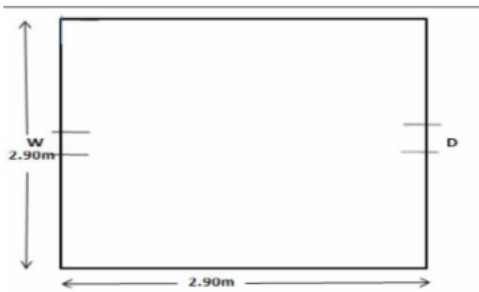

Google Map View

Polling Station Building Front View

Polling Station Front View

Cad View

Key MAP View

D: Door = 1.2*1.65m
 W: Window = 1.1*1.8 m
 Scale 1 cm = 15*15=225

CHENNAI CORPORATION UNIT-9 OFFICE

சட்டமன்றத் தொகுதியின் எண் மற்றும் பெயர் : 12-பெரம்பூர் பிரிவு எண் மற்றும் பெயர் 1-கொடுங்கையூர் வார்டு எண் 35 அம்பேத்கார் தெரு 1வது சந்து