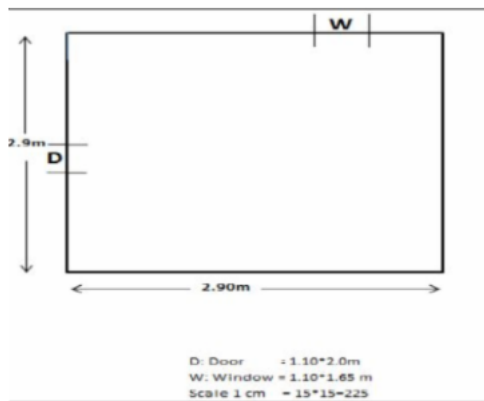

Google Map View

Polling Station Building Front View

Polling Station Front View

Cad View

Key MAP View

சட்டமன்றத் தொகுதியின் எண் மற்றும் பெயர் : 12-பெரம்பூர்
பிரிவு எண் மற்றும் பெயர் 1-கொடுங்கையூர் வார்டு எண் 35 காமராஜர் தெரு