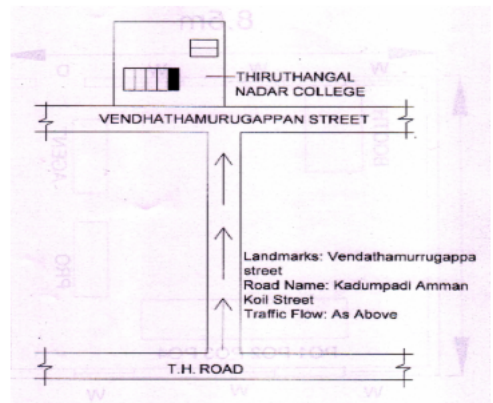

Google Map View

Polling Station Building Front View

Polling Station Front View

Cad View

Key MAP View

1 பெயர் : சந்திரா கணவர் பெயர்: மாரிமுத்து வீட்டு எண் : 1-1 வயது : 69 பாலினம் : பெண்	KRC3808383 Photo is available	2 பெயர் : சசிகலா கணவர் பெயர்: தேவேந்திரலால் வீட்டு எண் : 7-1 வயது : 52 பாலினம் : பெண்	KRC9065426 Photo is available	3 பெயர் : சுசீலாபாய் கணவர் பெயர்: பாலாஜிலால் வீட்டு எண் : 7-2 வயது : 60 பாலினம் : பெண்	KRC9065244 Photo is available
4 பெயர் : லட்சுமணலால் தந்தை பெயர்: பாலாஜிலால் வீட்டு எண் : 7-2 வயது : 51 பாலினம் : ஆண்	KRC9238221 Photo is available	5 பெயர் : மகேஷலால் தந்தை பெயர்: பாலாஜிலால் வீட்டு எண் : 7-2 வயது : 46 பாலினம் : ஆண்	KRC9238197 Photo is available	6 பெயர் : ரவி தந்தை பெயர்: சண்முகம் வீட்டு எண் : 12 வயது : 65 பாலினம் : ஆண்	KRC3806288 Photo is available
7 பெயர் : மூர்த்தி தந்தை பெயர்: குட்டி வீட்டு எண் : 15 வயது : 59 பாலினம் : ஆண்	TWT2715837 Photo is available	8 பெயர் : சமதி கணவர் பெயர்: மூர்த்தி வீட்டு எண் : 15 வயது : 58 பாலினம் : பெண்	TWT0005454 Photo is available	9 பெயர் : சதீஷ் தந்தை பெயர்: மதிவாணன் வீட்டு எண் : 21 வயது : 38 பாலினம் : ஆண்	TWT0476507 Photo is available
10 பெயர் : தேன்மொழி கணவர் பெயர்: சதாசிவம் வீட்டு எண் : 23 வயது : 63 பாலினம் : பெண்	TWT0863472 Photo is available	11 பெயர் : மோகன் தந்தை பெயர்: சதாசிவம் வீட்டு எண் : 23 வயது : 45 பாலினம் : ஆண்	TWT0863498 Photo is available	12 பெயர் : ஜோதி கணவர் பெயர்: மோகன் வீட்டு எண் : 23 வயது : 39 பாலினம் : பெண்	TWT0862896 Photo is available
13 பெயர் : ஜான் வேசெலி இதரர் பெயர்: ஜெக்காப்பெந்தி வீட்டு எண் : 25 வயது : 29 பாலினம் : ஆண்	TWT4502415 Photo is available	14 பெயர் : வழிவிட்டான் தந்தை பெயர்: தவசி வீட்டு எண் : 33 வயது : 53 பாலினம் : ஆண்	TWT0726182 Photo is available	15 பெயர் : மீனா கணவர் பெயர்: வழிவிட்டான் வீட்டு எண் : 33 வயது : 48 பாலினம் : பெண்	TWT0726174 Photo is available
16 பெயர் : நாகநாதன் தந்தை பெயர்: வாழிவிட்டான் வீட்டு எண் : 33 வயது : 26 பாலினம் : ஆண்	TWT3682952 Photo is available	17 பெயர் : நிதியானந்தம் தந்தை பெயர்: வாழிவிட்டான் வீட்டு எண் : 33 வயது : 25 பாலினம் : ஆண்	TWT3682945 Photo is available	18 பெயர் : ஏம் ஷா சதீஷ் குமார் தந்தை பெயர்: முத்துலிங்கம் வீட்டு எண் : 14, 1-வது மா, 2-வது தெரு வயது : 40 பாலினம் : ஆண்	TWT4102273 Photo is available
19 பெயர் : பாலாஜி இதரர் பெயர்: லலிதா வீட்டு எண் : 15, 3 தெரு வயது : 37 பாலினம் : ஆண்	TWT4127668 Photo is available	20 பெயர் : தேவராஜ் தந்தை பெயர்: விஜயரங்கம் வீட்டு எண் : எண்.7/2, 3-வது தெரு வயது : 25 பாலினம் : ஆண்	TWT4135562 Photo is available	21 பெயர் : முஹமத் அப்துல் ரஹ்மான் தந்தை பெயர்: ஹாசன் அலி வீட்டு எண் : எண் 24 வயது : 21 பாலினம் : ஆண்	TWT4363792 Photo is available
22 பெயர் : செல்வி கணவர் பெயர்: ஜெயவேலு வீட்டு எண் : எண்.26,2வது தெரு வயது : 35 பாலினம் : பெண்	TWT4244356 Photo is available				