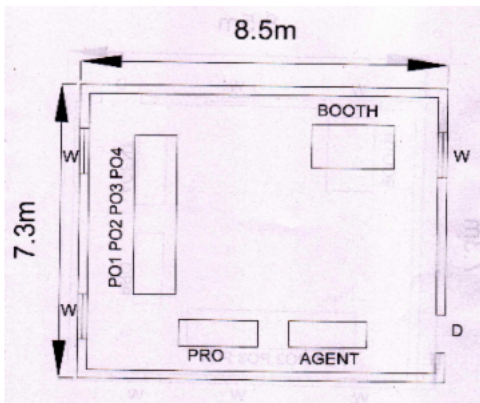

Google Map View

Polling Station Building Front View

Polling Station Front View

Cad View

Key MAP View

1 பெயர் : சந்திரா கணவர் பெயர்: மாரிமுத்து வீட்டு எண் : 1-1 வயது : 69 பாலினம் : பெண்	KRC3808383 Photo is available	2 பெயர் : சசிகலா கணவர் பெயர்: தேவேந்திரலால் வீட்டு எண் : 7-1 வயது : 52 பாலினம் : பெண்	KRC9065426 Photo is available	3 பெயர் : சுசீலாபாய் கணவர் பெயர்: பாலாஜிலால் வீட்டு எண் : 7-2 வயது : 60 பாலினம் : பெண்	KRC9065244 Photo is available
4 பெயர் : லட்சுமணலால் தந்தை பெயர்: பாலாஜிலால் வீட்டு எண் : 7-2 வயது : 51 பாலினம் : ஆண்	KRC9238221 Photo is available	5 பெயர் : மகேஷலால் தந்தை பெயர்: பாலாஜிலால் வீட்டு எண் : 7-2 வயது : 46 பாலினம் : ஆண்	KRC9238197 Photo is available	6 பெயர் : ரவி தந்தை பெயர்: சண்முகம் வீட்டு எண் : 12 வயது : 65 பாலினம் : ஆண்	KRC3806288 Photo is available
7 பெயர் : மூர்த்தி தந்தை பெயர்: குட்டி வீட்டு எண் : 15 வயது : 59 பாலினம் : ஆண்	TWT2715837 Photo is available	8 பெயர் : சமதி கணவர் பெயர்: மூர்த்தி வீட்டு எண் : 15 வயது : 58 பாலினம் : பெண்	TWT0005454 Photo is available	9 பெயர் : சதீஷ் தந்தை பெயர்: மதிவாணன் வீட்டு எண் : 21 வயது : 38 பாலினம் : ஆண்	TWT0476507 Photo is available
10 பெயர் : தேன்மொழி கணவர் பெயர்: சதாசிவம் வீட்டு எண் : 23 வயது : 63 பாலினம் : பெண்	TWT0863472 Photo is available	11 பெயர் : மோகன் தந்தை பெயர்: சதாசிவம் வீட்டு எண் : 23 வயது : 45 பாலினம் : ஆண்	TWT0863498 Photo is available	12 பெயர் : ஜோதி கணவர் பெயர்: மோகன் வீட்டு எண் : 23 வயது : 39 பாலினம் : பெண்	TWT0862896 Photo is available
13 பெயர் : ஜான் வேசெலி இதரர் பெயர்: ஜெக்காப்பெந்தி வீட்டு எண் : 25 வயது : 29 பாலினம் : ஆண்	TWT4502415 Photo is available	14 பெயர் : வழிவிட்டான் தந்தை பெயர்: தவசி வீட்டு எண் : 33 வயது : 53 பாலினம் : ஆண்	TWT0726182 Photo is available	15 பெயர் : மீனா கணவர் பெயர்: வழிவிட்டான் வீட்டு எண் : 33 வயது : 48 பாலினம் : பெண்	TWT0726174 Photo is available
16 பெயர் : நாகநாதன் தந்தை பெயர்: வாழிவிட்டான் வீட்டு எண் : 33 வயது : 26 பாலினம் : ஆண்	TWT3682952 Photo is available	17 பெயர் : நிதியானந்தம் தந்தை பெயர்: வாழிவிட்டான் வீட்டு எண் : 33 வயது : 25 பாலினம் : ஆண்	TWT3682945 Photo is available	18 பெயர் : ஏம் ஷா சதீஷ் குமார் தந்தை பெயர்: முத்துலிங்கம் வீட்டு எண் : 14, 1-வது மா, 2-வது தெரு வயது : 40 பாலினம் : ஆண்	TWT4102273 Photo is available
19 பெயர் : பாலாஜி இதரர் பெயர்: லலிதா வீட்டு எண் : 15, 3 தெரு வயது : 37 பாலினம் : ஆண்	TWT4127668 Photo is available	20 பெயர் : தேவராஜ் தந்தை பெயர்: விஜயரங்கம் வீட்டு எண் : எண்.7/2, 3-வது தெரு வயது : 25 பாலினம் : ஆண்	TWT4135562 Photo is available	21 பெயர் : முஹமத் அப்துல் ரஹ்மான் தந்தை பெயர்: ஹாசன் அலி வீட்டு எண் : எண் 24 வயது : 21 பாலினம் : ஆண்	TWT4363792 Photo is available
22 பெயர் : செல்வி கணவர் பெயர்: ஜெயவேலு வீட்டு எண் : எண்.26,2வது தெரு வயது : 35 பாலினம் : பெண்	TWT4244356 Photo is available				