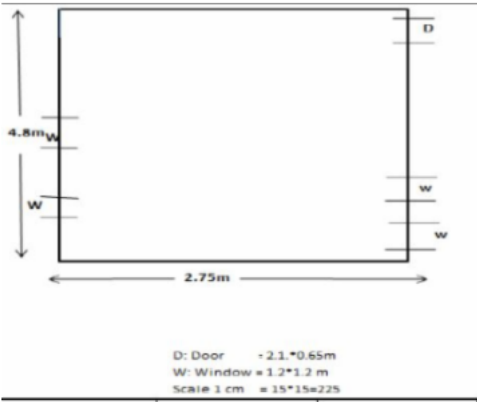

Google Map View

Polling Station Building Front View

Polling Station Front View

Cad View

Key MAP View

CHENNAI CORPORATION UNIT-9 OFFICE

1 பெயர் : லக்ஷ்மி கணவர் பெயர் : கோவிந்த ராஜிலு வீட்டு எண் : 1 வயது : 61 பாலினம் : பெண்	TWT2994903 Photo is available	2 பெயர் : அய்யங்கான் தந்தை பெயர் : சேக்முகமது வீட்டு எண் : 1 வயது : 57 பாலினம் : ஆண்	TWT0111062 Photo is available	3 பெயர் : ஜயஸ்கீபேல தந்தை பெயர் : பொன்னுசாமி வீட்டு எண் : 1 வயது : 54 பாலினம் : ஆண்	TWT4116992 Photo is available
4 பெயர் : பாபு தந்தை பெயர் : பலராமன் வீட்டு எண் : 1 வயது : 53 பாலினம் : ஆண்	TWT2995314 Photo is available	5 பெயர் : ஜெயசுந்தரி கணவர் பெயர் : சக்திவேல் வீட்டு எண் : 1 வயது : 48 பாலினம் : பெண்	TWT4117008 Photo is available	6 பெயர் : லோகேஷ்வரமண் தந்தை பெயர் : லிங்கேசன் வீட்டு எண் : 1 வயது : 34 பாலினம் : ஆண்	TWT277365 Photo is available
7 பெயர் : தினேஷ் தந்தை பெயர் : செந்தாமரை வீட்டு எண் : 1 வயது : 33 பாலினம் : ஆண்	TWT3086832 Photo is available	8 பெயர் : மனோஜ் குமார் தந்தை பெயர் : லக்ஷ்மி வீட்டு எண் : 1 வயது : 30 பாலினம் : ஆண்	TWT2863645 Photo is available	9 பெயர் : மகாலக்ஷ்மி தந்தை பெயர் : சக்திவேல் வீட்டு எண் : 1 வயது : 23 பாலினம் : பெண்	TWT4263950 Photo is available
10 பெயர் : மரியா ஏ ஆர் சி ஏஞ்சல் தந்தை பெயர் : மரிய குசை வீட்டு எண் : Anna salai வயது : 23 பாலினம் : பெண்	TWT4571501 Photo is available	11 பெயர் : சொர்ணபாக்யம் தந்தை பெயர் : தர்மராஜ் வீட்டு எண் : 1/1 வயது : 23 பாலினம் : பெண்	TWT4159398 Photo is available	12 பெயர் : கஸ்தூரி கணவர் பெயர் : மன்னதிராம் வீட்டு எண் : 1-2 வயது : 67 பாலினம் : பெண்	TWT3234549 Photo is available
13 பெயர் : ஜயம் பெருமாள் தந்தை பெயர் : ராமையா வீட்டு எண் : 1/2 வயது : 26 பாலினம் : ஆண்	TWT4195095 Photo is available	14 பெயர் : சண்முகவேல் தந்தை பெயர் : ராமையா வீட்டு எண் : 1/2 வயது : 23 பாலினம் : ஆண்	TWT4145306 Photo is available	15 பெயர் : லிங்கேசன் தந்தை பெயர் : துலுக்கானம் வீட்டு எண் : 1A வயது : 72 பாலினம் : ஆண்	KRC4271318 Photo is available
16 பெயர் : ரேணுகா கணவர் பெயர் : லிங்கேசன் வீட்டு எண் : 1A வயது : 60 பாலினம் : பெண்	KRC4270476 Photo is available	17 பெயர் : தயவரமன் தந்தை பெயர் : லிங்கேசன் வீட்டு எண் : 1A வயது : 39 பாலினம் : ஆண்	KRC9303512 Photo is available	18 பெயர் : மோகன்பாபு தந்தை பெயர் : குப்புசாமி வீட்டு எண் : 2 வயது : 49 பாலினம் : ஆண்	TWT0436634 Photo is available
19 பெயர் : காதர் அகமத் தந்தை பெயர் : அல்லாபகஷ் வீட்டு எண் : 2 வயது : 38 பாலினம் : ஆண்	TWT4263976 Photo is available	20 பெயர் : பவித்ரா கணவர் பெயர் : சேகர் வீட்டு எண் : 2 வயது : 36 பாலினம் : பெண்	TWT2863215 Photo is available	21 பெயர் : சாந்தி தந்தை பெயர் : ஞானசேகர் வீட்டு எண் : 2-2 வயது : 49 பாலினம் : பெண்	TWT2863363 Photo is available
22 பெயர் : கோவிந்தராஜ் தந்தை பெயர் : துரைக்கண்ணு வீட்டு எண் : 2-3 வயது : 54 பாலினம் : ஆண்	TWT2776995 Photo is available	23 பெயர் : டில்லிராஜன் தந்தை பெயர் : கோவிந்தராஜ் வீட்டு எண் : 2-3 வயது : 32 பாலினம் : ஆண்	TWT2776797 Photo is available	24 பெயர் : சாந்தாராம் தந்தை பெயர் : லோகநாதன் வீட்டு எண் : 3 வயது : 66 பாலினம் : ஆண்	TWT0655894 Photo is available
25 பெயர் : பங்குஜவள்ளி கணவர் பெயர் : சாந்தாராம் வீட்டு எண் : 3 வயது : 58 பாலினம் : பெண்	TWT0655886 Photo is available	26 பெயர் : பழனி தந்தை பெயர் : பக்தன் வீட்டு எண் : 3 வயது : 46 பாலினம் : ஆண்	TWT0111054 Photo is available	27 பெயர் : பாலாஜி தந்தை பெயர் : தாமோதரன் வீட்டு எண் : 3 வயது : 43 பாலினம் : ஆண்	TWT0947846 Photo is available
28 பெயர் : கொடிமலர் தந்தை பெயர் : சாந்தாராம் வீட்டு எண் : 3 வயது : 33 பாலினம் : பெண்	TWT0655878 Photo is available	29 பெயர் : கேசுல்பாபு தந்தை பெயர் : பாபு வீட்டு எண் : 3 வயது : 30 பாலினம் : ஆண்	TWT2864197 Photo is available	30 பெயர் : சரவணன் ப தந்தை பெயர் : பலராமன் வீட்டு எண் : 3/3 வயது : 61 பாலினம் : ஆண்	TWT4572475 Photo is available