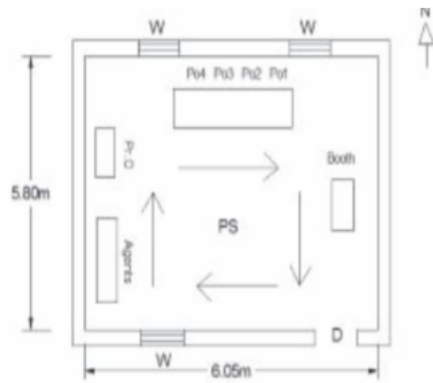

Google Map View

Polling Station Building Front View

Polling Station Front View

Cad View

Key MAP View

1 பெயர் : கோபி தந்தை பெயர் : சந்திரன் வீட்டு எண் : 2 வயது : 49 பாலினம் : ஆண்	TWT0572982 Photo is available	2 பெயர் : செல்வி கணவர் பெயர் : ஜெயராம் வீட்டு எண் : 2-3 வயது : 51 பாலினம் : பெண்	TWT3664521 Photo is available	3 பெயர் : மேகலா தந்தை பெயர் : லாரன்ஷ் வீட்டு எண் : 27 வயது : 38 பாலினம் : பெண்	TWT0955054 Photo is available
4 பெயர் : செல்வி கணவர் பெயர் : நாகராஜன் வீட்டு எண் : 46 ஏ வயது : 42 பாலினம் : பெண்	KRC8219073 Photo is available	5 பெயர் : ராஜி தந்தை பெயர் : பரதன் வீட்டு எண் : 103 வயது : 39 பாலினம் : ஆண்	TWT0437426 Photo is available	6 பெயர் : அமலா கணவர் பெயர் : ராஜி வீட்டு எண் : 103 வயது : 36 பாலினம் : பெண்	TWT0437418 Photo is available
7 பெயர் : குமார் தந்தை பெயர் : பார்த்தசாரதி வீட்டு எண் : 108 வயது : 70 பாலினம் : ஆண்	TWT3453859 Photo is available	8 பெயர் : அனு கணவர் பெயர் : பார்த்திபன் வீட்டு எண் : 116e பிளாக் வயது : 35 பாலினம் : பெண்	TWT4069100 Photo is available	9 பெயர் : மைதீன்பிச்சை தந்தை பெயர் : அப்துல்ரஹிம் வீட்டு எண் : 120 வயது : 45 பாலினம் : ஆண்	TWT0437483 Photo is available
10 பெயர் : ராஜி தந்தை பெயர் : ராமசாமி வீட்டு எண் : 126 வயது : 60 பாலினம் : ஆண்	TWT4193918 Photo is available	11 பெயர் : மீனா கணவர் பெயர் : பாளையம் வீட்டு எண் : 144 வயது : 29 பாலினம் : பெண்	TWT3641107 Photo is available	12 பெயர் : சலோமி தந்தை பெயர் : ரவி வீட்டு எண் : 147 வயது : 27 பாலினம் : பெண்	TWT3454014 Photo is available
13 பெயர் : சக்தி தந்தை பெயர் : ராஜி வீட்டு எண் : 157 வயது : 29 பாலினம் : ஆண்	TWT4192571 Photo is available	14 பெயர் : ஆனந்த் தந்தை பெயர் : கணேஷன் வீட்டு எண் : 162 வயது : 32 பாலினம் : ஆண்	TWT3592920 Photo is available	15 பெயர் : அந்தோணியம்மாள் கணவர் பெயர் : எத்திராஜ் வீட்டு எண் : 164 வயது : 60 பாலினம் : பெண்	KRC1628957 Photo is available
16 பெயர் : டில்லிபாபு தந்தை பெயர் : எத்திராஜ் வீட்டு எண் : 164 வயது : 43 பாலினம் : ஆண்	KRC8220857 Photo is available	17 பெயர் : சுதந்திரா டி கணவர் பெயர் : டில்லிபாபு வீட்டு எண் : 164 வயது : 40 பாலினம் : பெண்	KRC8218364 Photo is available	18 பெயர் : ராணி கணவர் பெயர் : ராமு வீட்டு எண் : 165 வயது : 62 பாலினம் : பெண்	TWT3599727 Photo is available
19 பெயர் : மேரி பிரேமா கணவர் பெயர் : அந்தோணி ராஜா வீட்டு எண் : 165 வயது : 43 பாலினம் : பெண்	TWT3233467 Photo is available	20 பெயர் : ஸ்ரீனிவாசன் தந்தை பெயர் : வாசுதேவன் வீட்டு எண் : 165 வயது : 42 பாலினம் : ஆண்	TWT3453883 Photo is available	21 பெயர் : வித்யா குமாரி கணவர் பெயர் : சினிவாசன் வீட்டு எண் : 165 வயது : 41 பாலினம் : பெண்	TWT3453875 Photo is available
22 பெயர் : சிவசங்கர் தந்தை பெயர் : வாசுதேவன் வீட்டு எண் : 165 வயது : 40 பாலினம் : ஆண்	TWT3233632 Photo is available	23 பெயர் : சிவகுமார் தாயின் பெயர் : குகவள்ளி வீட்டு எண் : 166 வயது : 38 பாலினம் : ஆண்	TWT4185492 Photo is available	24 பெயர் : செல்வநம்பி தந்தை பெயர் : குமார் வீட்டு எண் : 167 வயது : 46 பாலினம் : ஆண்	KRC8217119 Photo is available
25 பெயர் : புஷ்பலதா கணவர் பெயர் : செல்வநம்பி வீட்டு எண் : 167 வயது : 42 பாலினம் : பெண்	KRC8217101 Photo is available	26 பெயர் : ஹேமபிரியா தந்தை பெயர் : செல்வநம்பி வீட்டு எண் : 167, இ பிளாக் வயது : 24 பாலினம் : பெண்	TWT4163192 Photo is available	27 பெயர் : சீனிவாசன் தந்தை பெயர் : முனுசாமி வீட்டு எண் : 168 வயது : 65 பாலினம் : ஆண்	TWT2779213 Photo is available
28 பெயர் : லட்சுமி கணவர் பெயர் : பஞ்சேத்தமன் வீட்டு எண் : 169 வயது : 65 பாலினம் : பெண்	TWT0573519 Photo is available	29 பெயர் : பாலசுப்பிரமணியம் தந்தை பெயர் : முனுசாமி வீட்டு எண் : 170 வயது : 63 பாலினம் : ஆண்	KRC8225021 Photo is available	30 பெயர் : ராணி கணவர் பெயர் : பாலசுப்பிரமணியம் வீட்டு எண் : 170 வயது : 59 பாலினம் : பெண்	TWT3805439 Photo is available