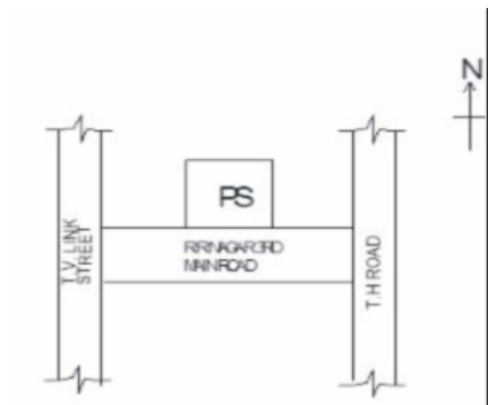

Google Map View

Polling Station Building Front View

Polling Station Front View

Cad View

Key MAP View

1 பெயர் : கோபி தந்தை பெயர் : சந்திரன் வீட்டு எண் : 2 வயது : 49 பாலினம் : ஆண்	TWT0572982 Photo is available	2 பெயர் : செல்வி கணவர் பெயர் : ஜெயராம் வீட்டு எண் : 2-3 வயது : 51 பாலினம் : பெண்	TWT3664521 Photo is available	3 பெயர் : மேகலா தந்தை பெயர் : லாரன்ஷ் வீட்டு எண் : 27 வயது : 38 பாலினம் : பெண்	TWT0955054 Photo is available
4 பெயர் : செல்வி கணவர் பெயர் : நாகராஜன் வீட்டு எண் : 46 ஏ வயது : 42 பாலினம் : பெண்	KRC8219073 Photo is available	5 பெயர் : ராஜி தந்தை பெயர் : பரதன் வீட்டு எண் : 103 வயது : 39 பாலினம் : ஆண்	TWT0437426 Photo is available	6 பெயர் : அமலா கணவர் பெயர் : ராஜி வீட்டு எண் : 103 வயது : 36 பாலினம் : பெண்	TWT0437418 Photo is available
7 பெயர் : குமார் தந்தை பெயர் : பார்த்தசாரதி வீட்டு எண் : 108 வயது : 70 பாலினம் : ஆண்	TWT3453859 Photo is available	8 பெயர் : அனு கணவர் பெயர் : பார்த்திபன் வீட்டு எண் : 116e பிளாக் வயது : 35 பாலினம் : பெண்	TWT4069100 Photo is available	9 பெயர் : மைதீன்பிச்சை தந்தை பெயர் : அப்துல்ரஹிம் வீட்டு எண் : 120 வயது : 45 பாலினம் : ஆண்	TWT0437483 Photo is available
10 பெயர் : ராஜி தந்தை பெயர் : ராமசாமி வீட்டு எண் : 126 வயது : 60 பாலினம் : ஆண்	TWT4193918 Photo is available	11 பெயர் : மீனா கணவர் பெயர் : பாளையம் வீட்டு எண் : 144 வயது : 29 பாலினம் : பெண்	TWT3641107 Photo is available	12 பெயர் : சலோமி தந்தை பெயர் : ரவி வீட்டு எண் : 147 வயது : 27 பாலினம் : பெண்	TWT3454014 Photo is available
13 பெயர் : சக்தி தந்தை பெயர் : ராஜி வீட்டு எண் : 157 வயது : 29 பாலினம் : ஆண்	TWT4192571 Photo is available	14 பெயர் : ஆனந்த் தந்தை பெயர் : கணேஷன் வீட்டு எண் : 162 வயது : 32 பாலினம் : ஆண்	TWT3592920 Photo is available	15 பெயர் : அந்தோணியம்மாள் கணவர் பெயர் : எத்திராஜ் வீட்டு எண் : 164 வயது : 60 பாலினம் : பெண்	KRC1628957 Photo is available
16 பெயர் : டில்லிபாபு தந்தை பெயர் : எத்திராஜ் வீட்டு எண் : 164 வயது : 43 பாலினம் : ஆண்	KRC8220857 Photo is available	17 பெயர் : சுதந்திரா டி கணவர் பெயர் : டில்லிபாபு வீட்டு எண் : 164 வயது : 40 பாலினம் : பெண்	KRC8218364 Photo is available	18 பெயர் : ராணி கணவர் பெயர் : ராமு வீட்டு எண் : 165 வயது : 62 பாலினம் : பெண்	TWT3599727 Photo is available
19 பெயர் : மேரி பிரேமா கணவர் பெயர் : அந்தோணி ராஜா வீட்டு எண் : 165 வயது : 43 பாலினம் : பெண்	TWT3233467 Photo is available	20 பெயர் : ஸ்ரீனிவாசன் தந்தை பெயர் : வாசுதேவன் வீட்டு எண் : 165 வயது : 42 பாலினம் : ஆண்	TWT3453883 Photo is available	21 பெயர் : வித்யா குமாரி கணவர் பெயர் : சினிவாசன் வீட்டு எண் : 165 வயது : 41 பாலினம் : பெண்	TWT3453875 Photo is available
22 பெயர் : சிவசங்கர் தந்தை பெயர் : வாசுதேவன் வீட்டு எண் : 165 வயது : 40 பாலினம் : ஆண்	TWT3233632 Photo is available	23 பெயர் : சிவகுமார் தாயின் பெயர் : குகவள்ளி வீட்டு எண் : 166 வயது : 38 பாலினம் : ஆண்	TWT4185492 Photo is available	24 பெயர் : செல்வநம்பி தந்தை பெயர் : குமார் வீட்டு எண் : 167 வயது : 46 பாலினம் : ஆண்	KRC8217119 Photo is available
25 பெயர் : புஷ்பலதா கணவர் பெயர் : செல்வநம்பி வீட்டு எண் : 167 வயது : 42 பாலினம் : பெண்	KRC8217101 Photo is available	26 பெயர் : ஹேமபிரியா தந்தை பெயர் : செல்வநம்பி வீட்டு எண் : 167, இ பிளாக் வயது : 24 பாலினம் : பெண்	TWT4163192 Photo is available	27 பெயர் : சீனிவாசன் தந்தை பெயர் : முனுசாமி வீட்டு எண் : 168 வயது : 65 பாலினம் : ஆண்	TWT2779213 Photo is available
28 பெயர் : லட்சுமி கணவர் பெயர் : பஞ்சேத்தமன் வீட்டு எண் : 169 வயது : 65 பாலினம் : பெண்	TWT0573519 Photo is available	29 பெயர் : பாலசுப்பிரமணியம் தந்தை பெயர் : முனுசாமி வீட்டு எண் : 170 வயது : 63 பாலினம் : ஆண்	KRC8225021 Photo is available	30 பெயர் : ராணி கணவர் பெயர் : பாலசுப்பிரமணியம் வீட்டு எண் : 170 வயது : 59 பாலினம் : பெண்	TWT3805439 Photo is available