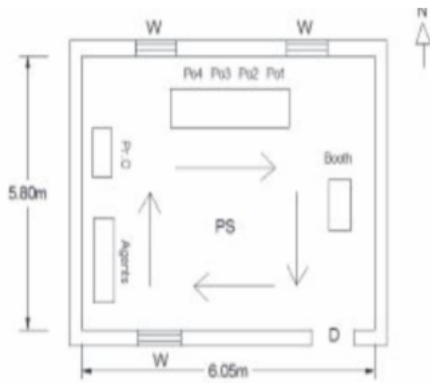

Nazri Naksha

Google Map View

Polling Station Building Front View

Polling Station Front View

Cad View

Key MAP View

1 பெயர் : முத்தாம்பாள் கணவர் பெயர்: ஜோசப் வீட்டு எண் : 1 வயது : 38 பாலினம் : பெண்	TWT0954495 Photo is available	2 பெயர் : சக்திவேல் அ தந்தை பெயர்: ஆதிசேசவலன் வீட்டு எண் : 1 வயது : 34 பாலினம் : ஆண்	TWT0953968 Photo is available	3 பெயர் : எஸ்தர் கணவர் பெயர்: எசேக்கியல் வீட்டு எண் : 2 வயது : 57 பாலினம் : பெண்	KRC8221848 Photo is available
4 பெயர் : பிரியம் தந்தை பெயர்: எசேக்கியல் வீட்டு எண் : 2 வயது : 39 பாலினம் : பெண்	KRC8221822 Photo is available	5 பெயர் : முகம்மதுஇம்ரான் தந்தை பெயர்: முகம்மதுஇப்ராகிம் வீட்டு எண் : 2 வயது : 38 பாலினம் : ஆண்	TWT0576348 Photo is available	6 பெயர் : பிரமோத தந்தை பெயர்: ரவி வீட்டு எண் : 3 வயது : 41 பாலினம் : ஆண்	KRC8223844 Photo is available
7 பெயர் : தனசேகர் தந்தை பெயர்: முரளி வீட்டு எண் : 3 வயது : 32 பாலினம் : ஆண்	TWT3089471 Photo is available	8 பெயர் : கிஷோர்குமார் தந்தை பெயர்: சிவகுமார் வீட்டு எண் : 3/4 வயது : 22 பாலினம் : ஆண்	TWT4379400 Photo is available	9 பெயர் : கலையரசி தந்தை பெயர்: தங்கராஜன் வீட்டு எண் : 7 வயது : 51 பாலினம் : பெண்	KRC8230369 Photo is available
10 பெயர் : செல்வம் தந்தை பெயர்: ராமதாஸ் வீட்டு எண் : 8 வயது : 60 பாலினம் : ஆண்	KRC9427949 Photo is available	11 பெயர் : ராணி கணவர் பெயர்: செல்வம் வீட்டு எண் : 8 வயது : 51 பாலினம் : பெண்	KRC8230666 Photo is available	12 பெயர் : மும்தாஜ் கணவர் பெயர்: நூர்முகம்மது வீட்டு எண் : 9 வயது : 61 பாலினம் : பெண்	KRC4046744 Photo is available
13 பெயர் : சரவணன் தந்தை பெயர்: வரதன் வீட்டு எண் : 10 வயது : 43 பாலினம் : ஆண்	KRC1689850 Photo is available	14 பெயர் : ஆரோக்கியம் கணவர் பெயர்: வேணுகோபால் வீட்டு எண் : 10-1 வயது : 41 பாலினம் : பெண்	KRC8219792 Photo is available	15 பெயர் : ஏகாம்பரம் தந்தை பெயர்: சீனிவாசன் வீட்டு எண் : 11 வயது : 35 பாலினம் : ஆண்	TWT0437608 Photo is available
16 பெயர் : சையதுஆருண் தந்தை பெயர்: சையதுகாதர் வீட்டு எண் : 11-2 வயது : 44 பாலினம் : ஆண்	KRC9075540 Photo is available	17 பெயர் : ஷபீனா கணவர் பெயர்: சையதுஆருண் வீட்டு எண் : 11-2 வயது : 42 பாலினம் : பெண்	KRC9075565 Photo is available	18 பெயர் : சுசிலா தந்தை பெயர்: பாலகிருஷ்ணன் வீட்டு எண் : 14 வயது : 69 பாலினம் : பெண்	KRC8220154 Photo is available
S 19 பெயர் : கிருபைலட்சுமி தந்தை பெயர்: பாலகிருஷ்ணன் வீட்டு எண் : 14 வயது : 40 பாலினம் : பெண்	KRC8223992 Photo is available	20 பெயர் : இந்துமதி கணவர் பெயர்: மகாலிங்கம் வீட்டு எண் : 14-1 வயது : 47 பாலினம் : பெண்	KRC8223794 Photo is available	21 பெயர் : செந்தில்குமார் தந்தை பெயர்: துரைகண்ணன் வீட்டு எண் : 15 வயது : 56 பாலினம் : ஆண்	TWT3805470 Photo is available
22 பெயர் : லட்சுமி கணவர் பெயர்: செந்தில்குமார் வீட்டு எண் : 15 வயது : 46 பாலினம் : பெண்	TWT3805488 Photo is available	23 பெயர் : உஷா தந்தை பெயர்: செந்தில் வீட்டு எண் : 15-992 வயது : 28 பாலினம் : பெண்	TWT3231792 Photo is available	24 பெயர் : தர்மன் தந்தை பெயர்: முனுசாமி வீட்டு எண் : 16 வயது : 61 பாலினம் : ஆண்	KRC4060711 Photo is available
25 பெயர் : லட்சுமி கணவர் பெயர்: தர்மன் வீட்டு எண் : 16 வயது : 51 பாலினம் : பெண்	KRC8225419 Photo is available	26 பெயர் : ரவி தந்தை பெயர்: ராமலிங்கம் வீட்டு எண் : 17 வயது : 56 பாலினம் : ஆண்	KRC9216862 Photo is available	27 பெயர் : செல்வி கணவர் பெயர்: ரவி வீட்டு எண் : 17 வயது : 49 பாலினம் : பெண்	KRC8223653 Photo is available
28 பெயர் : மகிமைமேரி கணவர் பெயர்: ரவி வீட்டு எண் : 18 வயது : 57 பாலினம் : பெண்	KRC8218729 Photo is available	29 பெயர் : எட்வர்ட் தந்தை பெயர்: ரவி வீட்டு எண் : 18-1 வயது : 47 பாலினம் : ஆண்	KRC1690023 Photo is available	30 பெயர் : சகாயம் கணவர் பெயர்: எட்வர்ட் வீட்டு எண் : 18-1 வயது : 44 பாலினம் : பெண்	KRC8219776 Photo is available