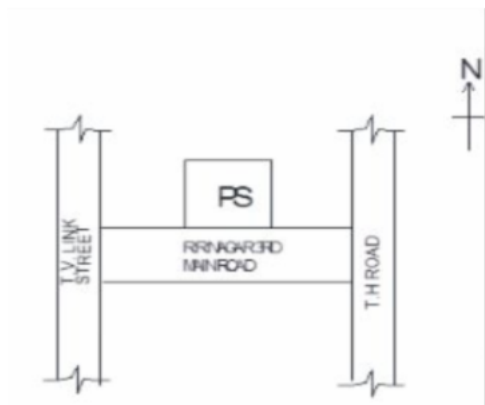

Nazri Naksha

Google Map View

Polling Station Building Front View

Polling Station Front View

Cad View

Key MAP View

1 பெயர் : முத்தாம்பாள் கணவர் பெயர்: ஜோசப் வீட்டு எண் : 1 வயது : 38 பாலினம் : பெண்	TWT0954495 Photo is available	2 பெயர் : சக்திவேல் அ தந்தை பெயர்: ஆதிசேசவலன் வீட்டு எண் : 1 வயது : 34 பாலினம் : ஆண்	TWT0953968 Photo is available	3 பெயர் : எஸ்தர் கணவர் பெயர்: எசேக்கியல் வீட்டு எண் : 2 வயது : 57 பாலினம் : பெண்	KRC8221848 Photo is available
4 பெயர் : பிரியம் தந்தை பெயர்: எசேக்கியல் வீட்டு எண் : 2 வயது : 39 பாலினம் : பெண்	KRC8221822 Photo is available	5 பெயர் : முகம்மதுஇம்ரான் தந்தை பெயர்: முகம்மதுஇப்ராகிம் வீட்டு எண் : 2 வயது : 38 பாலினம் : ஆண்	TWT0576348 Photo is available	6 பெயர் : பிரமோத தந்தை பெயர்: ரவி வீட்டு எண் : 3 வயது : 41 பாலினம் : ஆண்	KRC8223844 Photo is available
7 பெயர் : தனசேகர் தந்தை பெயர்: முரளி வீட்டு எண் : 3 வயது : 32 பாலினம் : ஆண்	TWT3089471 Photo is available	8 பெயர் : கிஷோர்குமார் தந்தை பெயர்: சிவகுமார் வீட்டு எண் : 3/4 வயது : 22 பாலினம் : ஆண்	TWT4379400 Photo is available	9 பெயர் : கலையரசி தந்தை பெயர்: தங்கராஜன் வீட்டு எண் : 7 வயது : 51 பாலினம் : பெண்	KRC8230369 Photo is available
10 பெயர் : செல்வம் தந்தை பெயர்: ராமதாஸ் வீட்டு எண் : 8 வயது : 60 பாலினம் : ஆண்	KRC9427949 Photo is available	11 பெயர் : ராணி கணவர் பெயர்: செல்வம் வீட்டு எண் : 8 வயது : 51 பாலினம் : பெண்	KRC8230666 Photo is available	12 பெயர் : மும்தாஜ் கணவர் பெயர்: நூர்முகம்மது வீட்டு எண் : 9 வயது : 61 பாலினம் : பெண்	KRC4046744 Photo is available
13 பெயர் : சரவணன் தந்தை பெயர்: வரதன் வீட்டு எண் : 10 வயது : 43 பாலினம் : ஆண்	KRC1689850 Photo is available	14 பெயர் : ஆரோக்கியம் கணவர் பெயர்: வேணுகோபால் வீட்டு எண் : 10-1 வயது : 41 பாலினம் : பெண்	KRC8219792 Photo is available	15 பெயர் : ஏகாம்பரம் தந்தை பெயர்: சீனிவாசன் வீட்டு எண் : 11 வயது : 35 பாலினம் : ஆண்	TWT0437608 Photo is available
16 பெயர் : சையதுஆருண் தந்தை பெயர்: சையதுகாதர் வீட்டு எண் : 11-2 வயது : 44 பாலினம் : ஆண்	KRC9075540 Photo is available	17 பெயர் : ஷபீனா கணவர் பெயர்: சையதுஆருண் வீட்டு எண் : 11-2 வயது : 42 பாலினம் : பெண்	KRC9075565 Photo is available	18 பெயர் : சுசிலா தந்தை பெயர்: பாலகிருஷ்ணன் வீட்டு எண் : 14 வயது : 69 பாலினம் : பெண்	KRC8220154 Photo is available
S 19 பெயர் : கிருபைலட்சுமி தந்தை பெயர்: பாலகிருஷ்ணன் வீட்டு எண் : 14 வயது : 40 பாலினம் : பெண்	KRC8223992 Photo is available	20 பெயர் : இந்துமதி கணவர் பெயர்: மகாலிங்கம் வீட்டு எண் : 14-1 வயது : 47 பாலினம் : பெண்	KRC8223794 Photo is available	21 பெயர் : செந்தில்குமார் தந்தை பெயர்: துரைகண்ணன் வீட்டு எண் : 15 வயது : 56 பாலினம் : ஆண்	TWT3805470 Photo is available
22 பெயர் : லட்சுமி கணவர் பெயர்: செந்தில்குமார் வீட்டு எண் : 15 வயது : 46 பாலினம் : பெண்	TWT3805488 Photo is available	23 பெயர் : உஷா தந்தை பெயர்: செந்தில் வீட்டு எண் : 15-992 வயது : 28 பாலினம் : பெண்	TWT3231792 Photo is available	24 பெயர் : தர்மன் தந்தை பெயர்: முனுசாமி வீட்டு எண் : 16 வயது : 61 பாலினம் : ஆண்	KRC4060711 Photo is available
25 பெயர் : லட்சுமி கணவர் பெயர்: தர்மன் வீட்டு எண் : 16 வயது : 51 பாலினம் : பெண்	KRC8225419 Photo is available	26 பெயர் : ரவி தந்தை பெயர்: ராமலிங்கம் வீட்டு எண் : 17 வயது : 56 பாலினம் : ஆண்	KRC9216862 Photo is available	27 பெயர் : செல்வி கணவர் பெயர்: ரவி வீட்டு எண் : 17 வயது : 49 பாலினம் : பெண்	KRC8223653 Photo is available
28 பெயர் : மகிமைமேரி கணவர் பெயர்: ரவி வீட்டு எண் : 18 வயது : 57 பாலினம் : பெண்	KRC8218729 Photo is available	29 பெயர் : எட்வர்ட் தந்தை பெயர்: ரவி வீட்டு எண் : 18-1 வயது : 47 பாலினம் : ஆண்	KRC1690023 Photo is available	30 பெயர் : சகாயம் கணவர் பெயர்: எட்வர்ட் வீட்டு எண் : 18-1 வயது : 44 பாலினம் : பெண்	KRC8219776 Photo is available