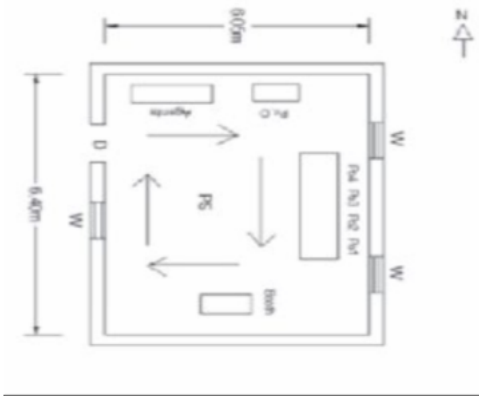

Google Map View

Polling Station Building Front View

Polling Station Front View

Cad View

Key MAP View

1 பெயர் : புஷ்பராணி கணவர் பெயர் : கோவிந்தன் வீட்டு எண் : 1ஏ வயது : 57 பாலினம் : பெண்	TWT4241741	Photo is available	2 பெயர் : பாஸ்கர் தந்தை பெயர் : நாகலிங்கம் வீட்டு எண் : 1A வயது : 55 பாலினம் : ஆண்	TWT0582940	Photo is available	3 பெயர் : வேலாங்கன்னி கணவர் பெயர் : டேவிட் வீட்டு எண் : 1A வயது : 50 பாலினம் : பெண்	TWT0720458	Photo is available
4 பெயர் : மாலதி கணவர் பெயர் : பாஸ்கர் வீட்டு எண் : 1A வயது : 44 பாலினம் : பெண்	TWT0582957	Photo is available	5 பெயர் : விங்கேஸ்வரன் தந்தை பெயர் : பிரகாஷ் வீட்டு எண் : 1ஏ பது பிளாக் வயது : 38 பாலினம் : ஆண்	TWT4064770	Photo is available	6 பெயர் : பாண்டியன் தந்தை பெயர் : அண்ணாமலை வீட்டு எண் : 2 வயது : 47 பாலினம் : ஆண்	TWT2955755	Photo is available
7 பெயர் : நித்யா கணவர் பெயர் : பாண்டியன் வீட்டு எண் : 2 வயது : 34 பாலினம் : பெண்	TWT2955730	Photo is available	8 பெயர் : பாண்டியன் தந்தை பெயர் : நாகமுத்து வீட்டு எண் : 3 வயது : 62 பாலினம் : ஆண்	TWT2996528	Photo is available	9 பெயர் : மோகன் தந்தை பெயர் : பாண்டியன் வீட்டு எண் : 3 வயது : 39 பாலினம் : ஆண்	TWT2996460	Photo is available
10 பெயர் : தீபிகா தந்தை பெயர் : வெங்கடேஷ்வரலு வீட்டு எண் : 3 வயது : 27 பாலினம் : பெண்	TWT3592763	Photo is available	11 பெயர் : பிரபாவதி கணவர் பெயர் : ஜெகனாதன் வீட்டு எண் : 4 வயது : 45 பாலினம் : பெண்	TWT2791689	Photo is available	12 பெயர் : தினேஷ்குமார் தந்தை பெயர் : வெங்கடேசுவரலு வீட்டு எண் : 4 வயது : 31 பாலினம் : ஆண்	TWT2955664	Photo is available
13 பெயர் : டில்லி ராணி கணவர் பெயர் : தினேஷ் குமார் வீட்டு எண் : 4 வயது : 28 பாலினம் : பெண்	TWT4383329	Photo is available	14 பெயர் : பிரதாப் குமார் தந்தை பெயர் : ஜெகநாதன் வீட்டு எண் : 4 வயது : 25 பாலினம் : ஆண்	TWT3592417	Photo is available	15 பெயர் : ஜெகன்நாதன் தந்தை பெயர் : ஆனந்தன் வீட்டு எண் : 4-1 வயது : 49 பாலினம் : ஆண்	TWT3818515	Photo is available
16 பெயர் : சந்தியா தந்தை பெயர் : பழனி வீட்டு எண் : 5 வயது : 27 பாலினம் : பெண்	TWT3454618	Photo is available	17 பெயர் : சூர்யா தந்தை பெயர் : பழனி வீட்டு எண் : 5 வயது : 25 பாலினம் : ஆண்	TWT4307328	Photo is available	18 பெயர் : பழனி தந்தை பெயர் : பெருமாள் வீட்டு எண் : 5-1 வயது : 54 பாலினம் : ஆண்	TWT3818531	Photo is available
19 பெயர் : சூமதி கணவர் பெயர் : பழனி வீட்டு எண் : 5-1 வயது : 46 பாலினம் : பெண்	FBC1166941	Photo is available	20 பெயர் : வேல்விழி கணவர் பெயர் : வேல்சாமி வீட்டு எண் : 06 வயது : 56 பாலினம் : பெண்	TWT0720557	Photo is available	21 பெயர் : தேவி கணவர் பெயர் : முருகன் வீட்டு எண் : 6 வயது : 56 பாலினம் : பெண்	FBC2436871	Photo is available
22 பெயர் : திவ்ய பாரதி தந்தை பெயர் : வேல் சாமி வீட்டு எண் : 6 வயது : 26 பாலினம் : பெண்	TWT4064291	Photo is available	23 பெயர் : சிவகாமி கணவர் பெயர் : விஸ்வநாதன் வீட்டு எண் : 6-1 வயது : 59 பாலினம் : பெண்	TWT3818549	Photo is available	24 பெயர் : கன்னியப்பன் தந்தை பெயர் : விஸ்வநாதன் வீட்டு எண் : 6-1 வயது : 42 பாலினம் : ஆண்	FBC2433191	Photo is available
25 பெயர் : ரஞ்சித்குமார் தந்தை பெயர் : முருகன் வீட்டு எண் : 6/6 1ஸ்டீட் பிளாக் வயது : 33 பாலினம் : ஆண்	TWT4581864	Photo is available	26 பெயர் : ஷீலா கணவர் பெயர் : ஆனந்தன் வீட்டு எண் : 7 வயது : 51 பாலினம் : பெண்	TWT3090230	Photo is available	27 பெயர் : சிந்தியா தந்தை பெயர் : ஆனந்தன் வீட்டு எண் : 7 வயது : 35 பாலினம் : பெண்	TWT3594686	Photo is available
28 பெயர் : அகிலன் தந்தை பெயர் : ஆனந்தன் வீட்டு எண் : 7 வயது : 33 பாலினம் : ஆண்	TWT3623790	Photo is available	29 பெயர் : சங்கீதா தந்தை பெயர் : ஆனந்தன் வீட்டு எண் : 7-1 வயது : 39 பாலினம் : பெண்	FBC2434983	Photo is available	30 பெயர் : திவ்யா கணவர் பெயர் : வெங்கட் பிரசாத் வீட்டு எண் : 8 வயது : 29 பாலினம் : பெண்	TWT4161725	Photo is available