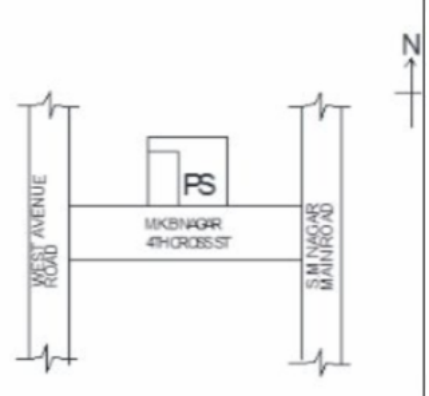

Google Map View

Polling Station Building Front View

Polling Station Front View

Cad View

Key MAP View

1 பெயர் : புஷ்பராணி கணவர் பெயர் : கோவிந்தன் வீட்டு எண் : 1ஏ வயது : 57 பாலினம் : பெண்	TWT4241741	Photo is available	2 பெயர் : பாஸ்கர் தந்தை பெயர் : நாகலிங்கம் வீட்டு எண் : 1A வயது : 55 பாலினம் : ஆண்	TWT0582940	Photo is available	3 பெயர் : வேலாங்கன்னி கணவர் பெயர் : டேவிட் வீட்டு எண் : 1A வயது : 50 பாலினம் : பெண்	TWT0720458	Photo is available
4 பெயர் : மாலதி கணவர் பெயர் : பாஸ்கர் வீட்டு எண் : 1A வயது : 44 பாலினம் : பெண்	TWT0582957	Photo is available	5 பெயர் : விங்கேஸ்வரன் தந்தை பெயர் : பிரகாஷ் வீட்டு எண் : 1ஏ பது பிளாக் வயது : 38 பாலினம் : ஆண்	TWT4064770	Photo is available	6 பெயர் : பாண்டியன் தந்தை பெயர் : அண்ணாமலை வீட்டு எண் : 2 வயது : 47 பாலினம் : ஆண்	TWT2955755	Photo is available
7 பெயர் : நித்யா கணவர் பெயர் : பாண்டியன் வீட்டு எண் : 2 வயது : 34 பாலினம் : பெண்	TWT2955730	Photo is available	8 பெயர் : பாண்டியன் தந்தை பெயர் : நாகமுத்து வீட்டு எண் : 3 வயது : 62 பாலினம் : ஆண்	TWT2996528	Photo is available	9 பெயர் : மோகன் தந்தை பெயர் : பாண்டியன் வீட்டு எண் : 3 வயது : 39 பாலினம் : ஆண்	TWT2996460	Photo is available
10 பெயர் : தீபிகா தந்தை பெயர் : வெங்கடேஷ்வரலு வீட்டு எண் : 3 வயது : 27 பாலினம் : பெண்	TWT3592763	Photo is available	11 பெயர் : பிரபாவதி கணவர் பெயர் : ஜெகனாதன் வீட்டு எண் : 4 வயது : 45 பாலினம் : பெண்	TWT2791689	Photo is available	12 பெயர் : தினேஷ்குமார் தந்தை பெயர் : வெங்கடேசுவரலு வீட்டு எண் : 4 வயது : 31 பாலினம் : ஆண்	TWT2955664	Photo is available
13 பெயர் : டில்லி ராணி கணவர் பெயர் : தினேஷ் குமார் வீட்டு எண் : 4 வயது : 28 பாலினம் : பெண்	TWT4383329	Photo is available	14 பெயர் : பிரதாப் குமார் தந்தை பெயர் : ஜெகநாதன் வீட்டு எண் : 4 வயது : 25 பாலினம் : ஆண்	TWT3592417	Photo is available	15 பெயர் : ஜெகன்நாதன் தந்தை பெயர் : ஆனந்தன் வீட்டு எண் : 4-1 வயது : 49 பாலினம் : ஆண்	TWT3818515	Photo is available
16 பெயர் : சந்தியா தந்தை பெயர் : பழனி வீட்டு எண் : 5 வயது : 27 பாலினம் : பெண்	TWT3454618	Photo is available	17 பெயர் : சூர்யா தந்தை பெயர் : பழனி வீட்டு எண் : 5 வயது : 25 பாலினம் : ஆண்	TWT4307328	Photo is available	18 பெயர் : பழனி தந்தை பெயர் : பெருமாள் வீட்டு எண் : 5-1 வயது : 54 பாலினம் : ஆண்	TWT3818531	Photo is available
19 பெயர் : சூமதி கணவர் பெயர் : பழனி வீட்டு எண் : 5-1 வயது : 46 பாலினம் : பெண்	FBC1166941	Photo is available	20 பெயர் : வேல்விழி கணவர் பெயர் : வேல்சாமி வீட்டு எண் : 06 வயது : 56 பாலினம் : பெண்	TWT0720557	Photo is available	21 பெயர் : தேவி கணவர் பெயர் : முருகன் வீட்டு எண் : 6 வயது : 56 பாலினம் : பெண்	FBC2436871	Photo is available
22 பெயர் : திவ்ய பாரதி தந்தை பெயர் : வேல் சாமி வீட்டு எண் : 6 வயது : 26 பாலினம் : பெண்	TWT4064291	Photo is available	23 பெயர் : சிவகாமி கணவர் பெயர் : விஸ்வநாதன் வீட்டு எண் : 6-1 வயது : 59 பாலினம் : பெண்	TWT3818549	Photo is available	24 பெயர் : கன்னியப்பன் தந்தை பெயர் : விஸ்வநாதன் வீட்டு எண் : 6-1 வயது : 42 பாலினம் : ஆண்	FBC2433191	Photo is available
25 பெயர் : ரஞ்சித்குமார் தந்தை பெயர் : முருகன் வீட்டு எண் : 6/6 1ஸ்டீட் பிளாக் வயது : 33 பாலினம் : ஆண்	TWT4581864	Photo is available	26 பெயர் : ஷீலா கணவர் பெயர் : ஆனந்தன் வீட்டு எண் : 7 வயது : 51 பாலினம் : பெண்	TWT3090230	Photo is available	27 பெயர் : சிந்தியா தந்தை பெயர் : ஆனந்தன் வீட்டு எண் : 7 வயது : 35 பாலினம் : பெண்	TWT3594686	Photo is available
28 பெயர் : அகிலன் தந்தை பெயர் : ஆனந்தன் வீட்டு எண் : 7 வயது : 33 பாலினம் : ஆண்	TWT3623790	Photo is available	29 பெயர் : சங்கீதா தந்தை பெயர் : ஆனந்தன் வீட்டு எண் : 7-1 வயது : 39 பாலினம் : பெண்	FBC2434983	Photo is available	30 பெயர் : திவ்யா கணவர் பெயர் : வெங்கட் பிரசாத் வீட்டு எண் : 8 வயது : 29 பாலினம் : பெண்	TWT4161725	Photo is available