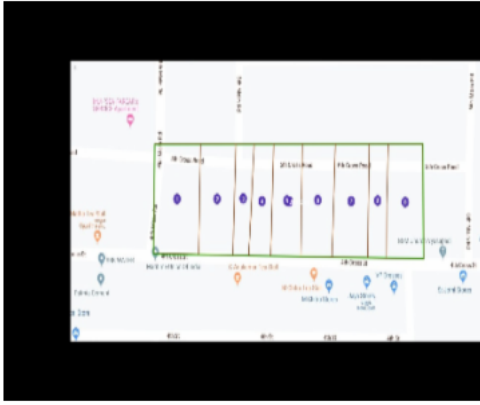

Nazri Naksha