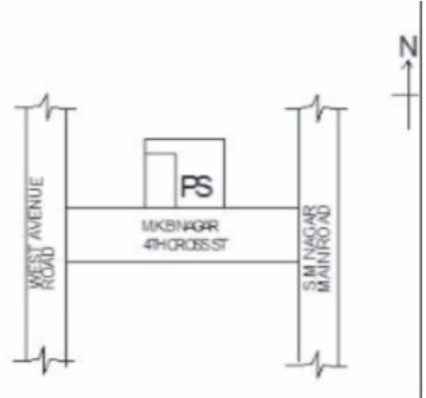

Google Map View

Polling Station Building Front View

Polling Station Front View

Cad View

Key MAP View

1	TWT3230711	பெயர் : சங்கீதா கணவர் பெயர் : சரத்குமார் வீட்டு எண் : 14 வயது : 28 பாலினம் : பெண்	Photo is available	2	TWT0583476	பெயர் : ரஜிலா -- கணவர் பெயர் : கௌஸ்பாஷா வீட்டு எண் : 217 வயது : 41 பாலினம் : பெண்	Photo is available	3	TWT3090214	பெயர் : அக்பர்பாஷா தந்தை பெயர் : கௌஸ்பாஷா வீட்டு எண் : 217 வயது : 30 பாலினம் : ஆண்	Photo is available
4	TWT3592649	பெயர் : அன்வர் பாஷா தந்தை பெயர் : கௌஸ்பாஷா வீட்டு எண் : 217 வயது : 26 பாலினம் : ஆண்	Photo is available	5	FBC1166776	பெயர் : வேலு தந்தை பெயர் : சிவலிங்கம் வீட்டு எண் : 219-1 வயது : 56 பாலினம் : ஆண்	Photo is available	6	FBC2432821	பெயர் : மஞ்சு தந்தை பெயர் : சிவலிங்கம் வீட்டு எண் : 219-1 வயது : 48 பாலினம் : பெண்	Photo is available
7	TWT2996635	பெயர் : மேரி தந்தை பெயர் : மணு வீட்டு எண் : 221 வயது : 35 பாலினம் : பெண்	Photo is available	8	TWT3821956	பெயர் : பவானி கணவர் பெயர் : மணு வீட்டு எண் : 221-1 வயது : 57 பாலினம் : பெண்	Photo is available	9	FBC2430395	பெயர் : ஆல்பர்ட் தந்தை பெயர் : மணு வீட்டு எண் : 221-1 வயது : 40 பாலினம் : ஆண்	Photo is available
10	TWT2996742	பெயர் : ஷர்மிளாதேவி கணவர் பெயர் : ஆல்பரிட் வீட்டு எண் : 222 வயது : 36 பாலினம் : பெண்	Photo is available	11	TWT3821964	பெயர் : கலா கணவர் பெயர் : பாஷா வீட்டு எண் : 222-1 வயது : 58 பாலினம் : பெண்	Photo is available	12	TWT0957779	பெயர் : லக்ஷ்மி கணவர் பெயர் : குமார் வீட்டு எண் : 225 வயது : 38 பாலினம் : பெண்	Photo is available
13	TWT0721266	பெயர் : சுந்தரி தந்தை பெயர் : மணி வீட்டு எண் : 225 வயது : 34 பாலினம் : பெண்	Photo is available	14	FBC2433142	பெயர் : குமார் தந்தை பெயர் : மணி வீட்டு எண் : 225-1 வயது : 45 பாலினம் : ஆண்	Photo is available	15	FBC2432847	பெயர் : விஜி தந்தை பெயர் : மணி வீட்டு எண் : 225-1 வயது : 42 பாலினம் : பெண்	Photo is available
16	FBC2435337	பெயர் : ஆனந்த் தந்தை பெயர் : துலுக்காணம் வீட்டு எண் : 226 வயது : 51 பாலினம் : ஆண்	Photo is available	17	FBC5869383	பெயர் : தேவி கணவர் பெயர் : ஆனந்த் வீட்டு எண் : 226 வயது : 49 பாலினம் : பெண்	Photo is available	18	TWT3592672	பெயர் : கணேசன் தந்தை பெயர் : ஆனந்த் வீட்டு எண் : 226 வயது : 25 பாலினம் : ஆண்	Photo is available
19	TWT3821980	பெயர் : துர்கா தந்தை பெயர் : ராம்சிங் வீட்டு எண் : 227-1 வயது : 66 பாலினம் : ஆண்	Photo is available	20	TWT3821998	பெயர் : தேவிகா கணவர் பெயர் : துர்கா வீட்டு எண் : 227-1 வயது : 49 பாலினம் : பெண்	Photo is available	21	TWT0721282	பெயர் : ஸ்ரீதர் தந்தை பெயர் : லக்ஷ்மய்யா வீட்டு எண் : 230 வயது : 49 பாலினம் : ஆண்	Photo is available
22	TWT0721290	பெயர் : ஈஸ்வரி கணவர் பெயர் : ஸ்ரீதர் வீட்டு எண் : 230 வயது : 47 பாலினம் : பெண்	Photo is available	23	FBC2433332	பெயர் : லக்ஷ்மய்யா தந்தை பெயர் : முத்தைய்யா வீட்டு எண் : 230-1 வயது : 73 பாலினம் : ஆண்	Photo is available	24	FBC2434322	பெயர் : பாஸகர.க தந்தை பெயர் : லக்ஷ்மய்யா வீட்டு எண் : 230-1 வயது : 40 பாலினம் : ஆண்	Photo is available
25	TWT4354445	பெயர் : நிர்மலா கணவர் பெயர் : சம்பத்குமார் வீட்டு எண் : 231 வயது : 51 பாலினம் : பெண்	Photo is available	26	TWT0957761	பெயர் : புவனா கணவர் பெயர் : லட்சுமிநாராயணன் வீட்டு எண் : 233 வயது : 41 பாலினம் : பெண்	Photo is available	27	FBC2430429	பெயர் : லட்சுமிநாராயணன் தந்தை பெயர் : வெங்கடைய்யா வீட்டு எண் : 233-1 வயது : 48 பாலினம் : ஆண்	Photo is available
28	TWT3537651	பெயர் : ரவி தந்தை பெயர் : ஆறுமுகம் வீட்டு எண் : 234 வயது : 53 பாலினம் : ஆண்	Photo is available	29	TWT3544459	பெயர் : சரஸ்வதி கணவர் பெயர் : ரவி வீட்டு எண் : 234 வயது : 51 பாலினம் : பெண்	Photo is available	30	TWT3090362	பெயர் : உஷாராணி கணவர் பெயர் : கார்த்திக் வீட்டு எண் : 234 வயது : 31 பாலினம் : பெண்	Photo is available