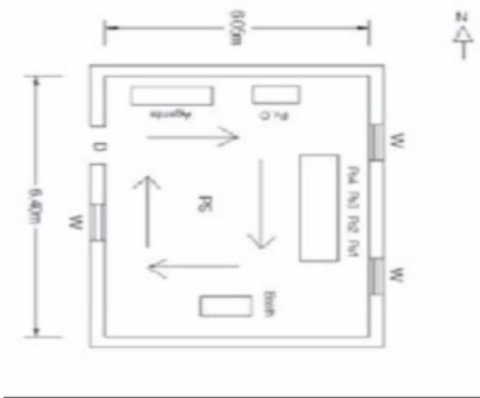

Google Map View

Polling Station Building Front View

Polling Station Front View

Cad View

Key MAP View

1	TWT3230711	பெயர் : சங்கீதா கணவர் பெயர் : சரத்குமார் வீட்டு எண் : 14 வயது : 28 பாலினம் : பெண்	Photo is available	2	TWT0583476	பெயர் : ரஜிலா -- கணவர் பெயர் : கௌஸ்பாஷா வீட்டு எண் : 217 வயது : 41 பாலினம் : பெண்	Photo is available	3	TWT3090214	பெயர் : அக்பர்பாஷா தந்தை பெயர் : கௌஸ்பாஷா வீட்டு எண் : 217 வயது : 30 பாலினம் : ஆண்	Photo is available
4	TWT3592649	பெயர் : அன்வர் பாஷா தந்தை பெயர் : கௌஸ்பாஷா வீட்டு எண் : 217 வயது : 26 பாலினம் : ஆண்	Photo is available	5	FBC1166776	பெயர் : வேலு தந்தை பெயர் : சிவலிங்கம் வீட்டு எண் : 219-1 வயது : 56 பாலினம் : ஆண்	Photo is available	6	FBC2432821	பெயர் : மஞ்சு தந்தை பெயர் : சிவலிங்கம் வீட்டு எண் : 219-1 வயது : 48 பாலினம் : பெண்	Photo is available
7	TWT2996635	பெயர் : மேரி தந்தை பெயர் : மணு வீட்டு எண் : 221 வயது : 35 பாலினம் : பெண்	Photo is available	8	TWT3821956	பெயர் : பவானி கணவர் பெயர் : மணு வீட்டு எண் : 221-1 வயது : 57 பாலினம் : பெண்	Photo is available	9	FBC2430395	பெயர் : ஆல்பர்ட் தந்தை பெயர் : மணு வீட்டு எண் : 221-1 வயது : 40 பாலினம் : ஆண்	Photo is available
10	TWT2996742	பெயர் : ஷர்மிளாதேவி கணவர் பெயர் : ஆல்பரிட் வீட்டு எண் : 222 வயது : 36 பாலினம் : பெண்	Photo is available	11	TWT3821964	பெயர் : கலா கணவர் பெயர் : பாஷா வீட்டு எண் : 222-1 வயது : 58 பாலினம் : பெண்	Photo is available	12	TWT0957779	பெயர் : லக்ஷ்மி கணவர் பெயர் : குமார் வீட்டு எண் : 225 வயது : 38 பாலினம் : பெண்	Photo is available
13	TWT0721266	பெயர் : சுந்தரி தந்தை பெயர் : மணி வீட்டு எண் : 225 வயது : 34 பாலினம் : பெண்	Photo is available	14	FBC2433142	பெயர் : குமார் தந்தை பெயர் : மணி வீட்டு எண் : 225-1 வயது : 45 பாலினம் : ஆண்	Photo is available	15	FBC2432847	பெயர் : விஜி தந்தை பெயர் : மணி வீட்டு எண் : 225-1 வயது : 42 பாலினம் : பெண்	Photo is available
16	FBC2435337	பெயர் : ஆனந்த் தந்தை பெயர் : துலுக்காணம் வீட்டு எண் : 226 வயது : 51 பாலினம் : ஆண்	Photo is available	17	FBC5869383	பெயர் : தேவி கணவர் பெயர் : ஆனந்த் வீட்டு எண் : 226 வயது : 49 பாலினம் : பெண்	Photo is available	18	TWT3592672	பெயர் : கணேசன் தந்தை பெயர் : ஆனந்த் வீட்டு எண் : 226 வயது : 25 பாலினம் : ஆண்	Photo is available
19	TWT3821980	பெயர் : துர்கா தந்தை பெயர் : ராம்சிங் வீட்டு எண் : 227-1 வயது : 66 பாலினம் : ஆண்	Photo is available	20	TWT3821998	பெயர் : தேவிகா கணவர் பெயர் : துர்கா வீட்டு எண் : 227-1 வயது : 49 பாலினம் : பெண்	Photo is available	21	TWT0721282	பெயர் : ஸ்ரீதர் தந்தை பெயர் : லக்ஷ்மய்யா வீட்டு எண் : 230 வயது : 49 பாலினம் : ஆண்	Photo is available
22	TWT0721290	பெயர் : ஈஸ்வரி கணவர் பெயர் : ஸ்ரீதர் வீட்டு எண் : 230 வயது : 47 பாலினம் : பெண்	Photo is available	23	FBC2433332	பெயர் : லக்ஷ்மய்யா தந்தை பெயர் : முத்தைய்யா வீட்டு எண் : 230-1 வயது : 73 பாலினம் : ஆண்	Photo is available	24	FBC2434322	பெயர் : பாஸகர.க தந்தை பெயர் : லக்ஷ்மய்யா வீட்டு எண் : 230-1 வயது : 40 பாலினம் : ஆண்	Photo is available
25	TWT4354445	பெயர் : நிர்மலா கணவர் பெயர் : சம்பத்குமார் வீட்டு எண் : 231 வயது : 51 பாலினம் : பெண்	Photo is available	26	TWT0957761	பெயர் : புவனா கணவர் பெயர் : லட்சுமிநாராயணன் வீட்டு எண் : 233 வயது : 41 பாலினம் : பெண்	Photo is available	27	FBC2430429	பெயர் : லட்சுமிநாராயணன் தந்தை பெயர் : வெங்கடைய்யா வீட்டு எண் : 233-1 வயது : 48 பாலினம் : ஆண்	Photo is available
28	TWT3537651	பெயர் : ரவி தந்தை பெயர் : ஆறுமுகம் வீட்டு எண் : 234 வயது : 53 பாலினம் : ஆண்	Photo is available	29	TWT3544459	பெயர் : சரஸ்வதி கணவர் பெயர் : ரவி வீட்டு எண் : 234 வயது : 51 பாலினம் : பெண்	Photo is available	30	TWT3090362	பெயர் : உஷாராணி கணவர் பெயர் : கார்த்திக் வீட்டு எண் : 234 வயது : 31 பாலினம் : பெண்	Photo is available