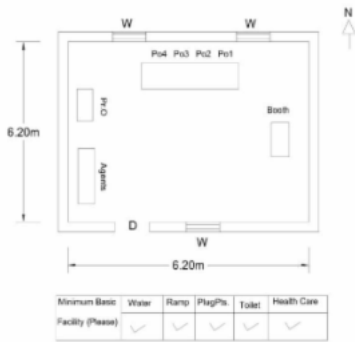

Google Map View

Polling Station Building Front View

Polling Station Front View

Cad View

Key MAP View

சட்டமன்றத் தொகுதியின் எண் மற்றும் பெயர் : 12-பெரும்பூர்  
பிரிவு எண் மற்றும் பெயர் 1-கொடுங்கையூர் வார்டு எண் 34 சோலைவாழியம்மன் தெரு