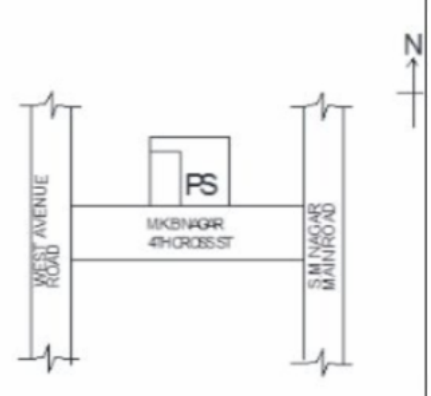

Google Map View

Polling Station Building Front View

Polling Station Front View

Cad View

Key MAP View

1 பெயர் : வினோத்குமார் தந்தை பெயர்: காந்தி வீட்டு எண் : 400 வயது : 36 பாலினம் : ஆண்	TWT0657239 Photo is available	2 பெயர் : அனுராதா தந்தை பெயர்: அன்பழகன் வீட்டு எண் : 484 வயது : 34 பாலினம் : பெண்	TWT0583583 Photo is available	3 பெயர் : வீரமணி தந்தை பெயர்: பாண்டியன் வீட்டு எண் : 485 வயது : 46 பாலினம் : ஆண்	TWT0269860 Photo is available
4 பெயர் : வளர்மதி கணவர் பெயர்: வீரமணி வீட்டு எண் : 485 வயது : 43 பாலினம் : பெண்	TWT0269878 Photo is available	5 பெயர் : குப்புராஜ் தந்தை பெயர்: செல்வம் வீட்டு எண் : 487 வயது : 44 பாலினம் : ஆண்	TWT2996940 Photo is available	6 பெயர் : உதயகுமார் தந்தை பெயர்: செல்வராஜ் வீட்டு எண் : 487 வயது : 43 பாலினம் : ஆண்	FBC5995618 Photo is available
7 பெயர் : மீனாட்சி கணவர் பெயர்: உதயா வீட்டு எண் : 487 வயது : 35 பாலினம் : பெண்	TWT0958371 Photo is available	8 பெயர் : சண்முகம் தந்தை பெயர்: பெருமாள் வீட்டு எண் : 488 வயது : 71 பாலினம் : ஆண்	TWT3823143 Photo is available	9 பெயர் : முனியம்மாள் கணவர் பெயர்: சண்முகம் வீட்டு எண் : 488 வயது : 61 பாலினம் : பெண்	TWT3823150 Photo is available
10 பெயர் : லட்சுமி தந்தை பெயர்: சண்முகம் வீட்டு எண் : 488 வயது : 40 பாலினம் : ஆண்	FBC2434819 Photo is available	11 பெயர் : ஷீபா தந்தை பெயர்: ஜார்ஜ் வீட்டு எண் : 489 வயது : 33 பாலினம் : பெண்	TWT0657528 Photo is available	12 பெயர் : டேவிட் தந்தை பெயர்: ஷீபா வீட்டு எண் : 489 வயது : 33 பாலினம் : ஆண்	TWT3639762 Photo is available
13 பெயர் : அன்பழகன் தந்தை பெயர்: மன்னாங்குட்டி வீட்டு எண் : 492 வயது : 61 பாலினம் : ஆண்	FBC2436970 Photo is available	14 பெயர் : செந்தாமரை கணவர் பெயர்: அன்பழகன் வீட்டு எண் : 492 வயது : 50 பாலினம் : பெண்	TWT4241774 Photo is available	15 பெயர் : சந்தோஷ் குமார் தந்தை பெயர்: அன்பழகன் வீட்டு எண் : 492 வயது : 40 பாலினம் : ஆண்	FBC2436889 Photo is available
16 பெயர் : தேவா தந்தை பெயர்: அன்பழகன் வீட்டு எண் : 492 வயது : 31 பாலினம் : ஆண்	TWT3639903 Photo is available	17 பெயர் : சசிகலா தந்தை பெயர்: தேவா வீட்டு எண் : 492 வயது : 29 பாலினம் : பெண்	TWT3622859 Photo is available	18 பெயர் : சாந்தி கணவர் பெயர்: வெங்கடேஷ் வீட்டு எண் : 497 வயது : 46 பாலினம் : பெண்	TWT0269928 Photo is available
19 பெயர் : உமா மகேஸ்வரி தந்தை பெயர்: வெங்கடேஷ் வீட்டு எண் : 497 வயது : 26 பாலினம் : பெண்	TWT3644408 Photo is available	20 பெயர் : தாயார் கணவர் பெயர்: சுப்ரமணி வீட்டு எண் : 498 வயது : 63 பாலினம் : பெண்	TWT0246017 Photo is available	21 பெயர் : பச்சை முத்து தந்தை பெயர்: சுப்ரமணி வீட்டு எண் : 498 வயது : 50 பாலினம் : ஆண்	TWT0958397 Photo is available
22 பெயர் : அனிதா கணவர் பெயர்: பிச்சைமுத்து வீட்டு எண் : 498 வயது : 42 பாலினம் : பெண்	TWT0958389 Photo is available	23 பெயர் : சஞ்சய் குமார் தந்தை பெயர்: பச்சைமுத்து வீட்டு எண் : 498 வயது : 24 பாலினம் : ஆண்	TWT4036026 Photo is available	24 பெயர் : கோவிந்தராஜ் தந்தை பெயர்: ஆறுமுகம் வீட்டு எண் : 499 வயது : 61 பாலினம் : ஆண்	TWT3823168 Photo is available
25 பெயர் : கலைமதி கணவர் பெயர்: கோவிந்தராஜ் வீட்டு எண் : 499 வயது : 55 பாலினம் : பெண்	TWT3823176 Photo is available	26 பெயர் : காமேஷ்வரன் தந்தை பெயர்: கோவிந்தராஜ் வீட்டு எண் : 499 வயது : 34 பாலினம் : ஆண்	TWT0958298 Photo is available	27 பெயர் : மகேஷ்வரன் தந்தை பெயர்: கோவிந்தராஜ் வீட்டு எண் : 499 வயது : 31 பாலினம் : ஆண்	TWT2996858 Photo is available
28 பெயர் : ரம்யா தந்தை பெயர்: கோவிந்தராஜ் வீட்டு எண் : 499 வயது : 27 பாலினம் : பெண்	TWT3486917 Photo is available	29 பெயர் : இளங்கோவன் தந்தை பெயர்: மணவாளன் வீட்டு எண் : 500 வயது : 58 பாலினம் : ஆண்	TWT0118109 Photo is available	30 பெயர் : கலா கணவர் பெயர்: இளங்கோவன் வீட்டு எண் : 500 வயது : 52 பாலினம் : பெண்	TWT0118133 Photo is available