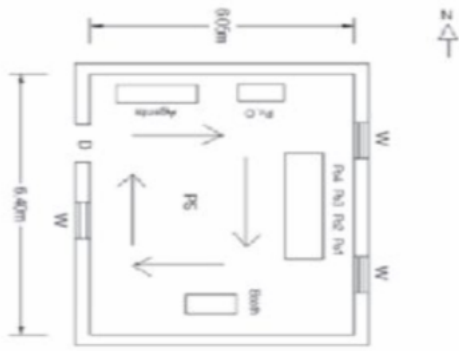

Google Map View

Polling Station Building Front View

Polling Station Front View

Cad View

Key MAP View

1 பெயர் : வினோத்குமார் தந்தை பெயர்: காந்தி வீட்டு எண் : 400 வயது : 36 பாலினம் : ஆண்	TWT0657239 Photo is available	2 பெயர் : அனுராதா தந்தை பெயர்: அன்பழகன் வீட்டு எண் : 484 வயது : 34 பாலினம் : பெண்	TWT0583583 Photo is available	3 பெயர் : வீரமணி தந்தை பெயர்: பாண்டியன் வீட்டு எண் : 485 வயது : 46 பாலினம் : ஆண்	TWT0269860 Photo is available
4 பெயர் : வளர்மதி கணவர் பெயர்: வீரமணி வீட்டு எண் : 485 வயது : 43 பாலினம் : பெண்	TWT0269878 Photo is available	5 பெயர் : குப்புராஜ் தந்தை பெயர்: செல்வம் வீட்டு எண் : 487 வயது : 44 பாலினம் : ஆண்	TWT2996940 Photo is available	6 பெயர் : உதயகுமார் தந்தை பெயர்: செல்வராஜ் வீட்டு எண் : 487 வயது : 43 பாலினம் : ஆண்	FBC5995618 Photo is available
7 பெயர் : மீனாட்சி கணவர் பெயர்: உதயா வீட்டு எண் : 487 வயது : 35 பாலினம் : பெண்	TWT0958371 Photo is available	8 பெயர் : சண்முகம் தந்தை பெயர்: பெருமாள் வீட்டு எண் : 488 வயது : 71 பாலினம் : ஆண்	TWT3823143 Photo is available	9 பெயர் : முனியம்மாள் கணவர் பெயர்: சண்முகம் வீட்டு எண் : 488 வயது : 61 பாலினம் : பெண்	TWT3823150 Photo is available
10 பெயர் : லட்சுமி தந்தை பெயர்: சண்முகம் வீட்டு எண் : 488 வயது : 40 பாலினம் : ஆண்	FBC2434819 Photo is available	11 பெயர் : ஷீபா தந்தை பெயர்: ஜார்ஜ் வீட்டு எண் : 489 வயது : 33 பாலினம் : பெண்	TWT0657528 Photo is available	12 பெயர் : டேவிட் தந்தை பெயர்: ஷீபா வீட்டு எண் : 489 வயது : 33 பாலினம் : ஆண்	TWT3639762 Photo is available
13 பெயர் : அன்பழகன் தந்தை பெயர்: மன்னாங்குட்டி வீட்டு எண் : 492 வயது : 61 பாலினம் : ஆண்	FBC2436970 Photo is available	14 பெயர் : செந்தாமரை கணவர் பெயர்: அன்பழகன் வீட்டு எண் : 492 வயது : 50 பாலினம் : பெண்	TWT4241774 Photo is available	15 பெயர் : சந்தோஷ் குமார் தந்தை பெயர்: அன்பழகன் வீட்டு எண் : 492 வயது : 40 பாலினம் : ஆண்	FBC2436889 Photo is available
16 பெயர் : தேவா தந்தை பெயர்: அன்பழகன் வீட்டு எண் : 492 வயது : 31 பாலினம் : ஆண்	TWT3639903 Photo is available	17 பெயர் : சசிகலா தந்தை பெயர்: தேவா வீட்டு எண் : 492 வயது : 29 பாலினம் : பெண்	TWT3622859 Photo is available	18 பெயர் : சாந்தி கணவர் பெயர்: வெங்கடேஷ் வீட்டு எண் : 497 வயது : 46 பாலினம் : பெண்	TWT0269928 Photo is available
19 பெயர் : உமா மகேஸ்வரி தந்தை பெயர்: வெங்கடேஷ் வீட்டு எண் : 497 வயது : 26 பாலினம் : பெண்	TWT3644408 Photo is available	20 பெயர் : தாயார் கணவர் பெயர்: சுப்ரமணி வீட்டு எண் : 498 வயது : 63 பாலினம் : பெண்	TWT0246017 Photo is available	21 பெயர் : பச்சை முத்து தந்தை பெயர்: சுப்ரமணி வீட்டு எண் : 498 வயது : 50 பாலினம் : ஆண்	TWT0958397 Photo is available
22 பெயர் : அனிதா கணவர் பெயர்: பிச்சைமுத்து வீட்டு எண் : 498 வயது : 42 பாலினம் : பெண்	TWT0958389 Photo is available	23 பெயர் : சஞ்சய் குமார் தந்தை பெயர்: பச்சைமுத்து வீட்டு எண் : 498 வயது : 24 பாலினம் : ஆண்	TWT4036026 Photo is available	24 பெயர் : கோவிந்தராஜ் தந்தை பெயர்: ஆறுமுகம் வீட்டு எண் : 499 வயது : 61 பாலினம் : ஆண்	TWT3823168 Photo is available
25 பெயர் : கலைமதி கணவர் பெயர்: கோவிந்தராஜ் வீட்டு எண் : 499 வயது : 55 பாலினம் : பெண்	TWT3823176 Photo is available	26 பெயர் : காமேஷ்வரன் தந்தை பெயர்: கோவிந்தராஜ் வீட்டு எண் : 499 வயது : 34 பாலினம் : ஆண்	TWT0958298 Photo is available	27 பெயர் : மகேஷ்வரன் தந்தை பெயர்: கோவிந்தராஜ் வீட்டு எண் : 499 வயது : 31 பாலினம் : ஆண்	TWT2996858 Photo is available
28 பெயர் : ரம்யா தந்தை பெயர்: கோவிந்தராஜ் வீட்டு எண் : 499 வயது : 27 பாலினம் : பெண்	TWT3486917 Photo is available	29 பெயர் : இளங்கோவன் தந்தை பெயர்: மணவாளன் வீட்டு எண் : 500 வயது : 58 பாலினம் : ஆண்	TWT0118109 Photo is available	30 பெயர் : கலா கணவர் பெயர்: இளங்கோவன் வீட்டு எண் : 500 வயது : 52 பாலினம் : பெண்	TWT0118133 Photo is available