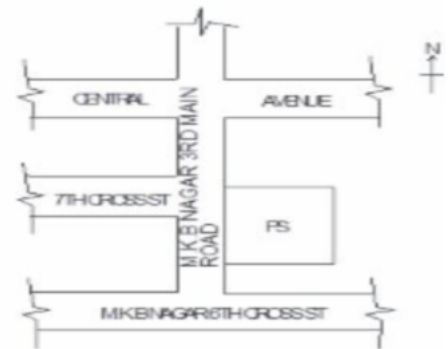

Key MAP View