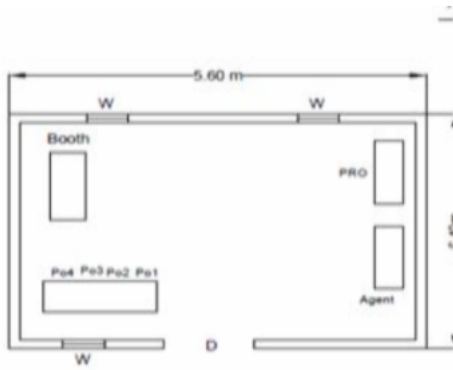

Google Map View

Polling Station Building Front View

Polling Station Front View

Cad View

Key MAP View

1 பெயர் : அமர்நாத் தந்தை பெயர்: கிருஷ்ணமூர்த்தி வீட்டு எண் : 1-1 வயது : 67 பாலினம் : ஆண் Photo is available	FBC1198381	2 பெயர் : பிரேமா கணவர் பெயர்: அமர்நாத் வீட்டு எண் : 1-1 வயது : 57 பாலினம் : பெண் Photo is available	TWT3835485	3 பெயர் : விஜயலட்சுமி கணவர் பெயர்: சுப்பிரமணி வீட்டு எண் : 1-4 வயது : 76 பாலினம் : பெண் Photo is available	TWT3835493
4 பெயர் : ஜெயந்தி கணவர் பெயர்: ஸ்ரீதர் வீட்டு எண் : 1-4 வயது : 46 பாலினம் : பெண் Photo is available	TWT3835501	5 பெயர் : செந்தில்குமார் தந்தை பெயர்: சுப்பிரமணி வீட்டு எண் : 1-4 வயது : 45 பாலினம் : ஆண் Photo is available	FBC2455608	6 பெயர் : வசந்தா கணவர் பெயர்: சத்தியமூர்த்தி வீட்டு எண் : 1A வயது : 64 பாலினம் : பெண் Photo is available	FBC5866736
7 பெயர் : ச சதீஷ் குமார் தந்தை பெயர்: சத்யமூர்த்தி வீட்டு எண் : 1A வயது : 44 பாலினம் : ஆண் Photo is available	TWT0657700	8 பெயர் : கலாவதி கணவர் பெயர்: நீலாராமன் வீட்டு எண் : 1b வயது : 66 பாலினம் : பெண் Photo is available	TWT3345642	9 பெயர் : கணேஷன் தந்தை பெயர்: நீலாராமன் வீட்டு எண் : 1B வயது : 38 பாலினம் : ஆண் Photo is available	TWT3345626
10 பெயர் : ரமேஷ்குமார் தந்தை பெயர்: ராஜகுமார் வீட்டு எண் : 2-1 வயது : 46 பாலினம் : ஆண் Photo is available	FBC6235691	11 பெயர் : சுந்திரமூர்த்தி தந்தை பெயர்: லட்சுமணன் வீட்டு எண் : 2-2 வயது : 57 பாலினம் : ஆண் Photo is available	TWT3835519	12 பெயர் : கலைசெல்வி கணவர் பெயர்: ராம்குமார் வீட்டு எண் : 2B வயது : 49 பாலினம் : பெண் Photo is available	TWT2689578
13 பெயர் : மைதிலி கணவர் பெயர்: விஜய் வீட்டு எண் : 2B வயது : 38 பாலினம் : பெண் Photo is available	TWT0270371	14 பெயர் : விஜய் தந்தை பெயர்: சேகர் வீட்டு எண் : 2B வயது : 38 பாலினம் : ஆண் Photo is available	TWT0270363	15 பெயர் : தனசேகர் தந்தை பெயர்: ராதாகிருஷ்ணன் வீட்டு எண் : 3-1 வயது : 44 பாலினம் : ஆண் Photo is available	FBC2455293
16 பெயர் : ரேகா கணவர் பெயர்: பாலாஜி வீட்டு எண் : 3A வயது : 36 பாலினம் : பெண் Photo is available	TWT0438952	17 பெயர் : தாஜுன்னிஸா எஸ் இதரர் பெயர்: ஆபிதாபி எஸ் வீட்டு எண் : 3 வயது : 75 பாலினம் : பெண் Photo is available	TWT4016432	18 பெயர் : காத்துன்பி எஸ் தாயின் பெயர்: மலிகா எஸ் வீட்டு எண் : 3 வயது : 54 பாலினம் : பெண் Photo is available	TWT4016440
19 பெயர் : ஆபிதாபி எஸ் தாயின் பெயர்: தாஜுன்னிஸா எஸ் வீட்டு எண் : 3 வயது : 53 பாலினம் : பெண் Photo is available	TWT4016424	20 பெயர் : ஜனார்தனன் தந்தை பெயர்: நாராயணன் வீட்டு எண் : 4 வயது : 63 பாலினம் : ஆண் Photo is available	TWT3835527	21 பெயர் : இந்துமதி கணவர் பெயர்: ஜனார்த்தனன் வீட்டு எண் : 4-1-A வயது : 54 பாலினம் : பெண் Photo is available	TWT3835535
22 பெயர் : சந்திரா கணவர் பெயர்: வெங்கடாஜலபதி வீட்டு எண் : 5-1-A வயது : 76 பாலினம் : பெண் Photo is available	TWT3835550	23 பெயர் : இந்துமதி கணவர் பெயர்: அசோகன் வீட்டு எண் : 5ஏ வயது : 54 பாலினம் : பெண் Photo is available	TWT3597911	24 பெயர் : கார்த்திகா தந்தை பெயர்: மோதிலால் வீட்டு எண் : 5A வயது : 37 பாலினம் : பெண் Photo is available	TWT2866630
25 பெயர் : விக்ரம் தந்தை பெயர்: மோதிலால் வீட்டு எண் : 5A வயது : 35 பாலினம் : ஆண் Photo is available	TWT0438846	26 பெயர் : மோதிலால் தந்தை பெயர்: ராஜராம் வீட்டு எண் : 5-A வயது : 75 பாலினம் : ஆண் Photo is available	TWT0121285	27 பெயர் : கீதா கணவர் பெயர்: மோதிலால் வீட்டு எண் : 5-A வயது : 65 பாலினம் : பெண் Photo is available	TWT0120857
28 பெயர் : ரவிக்குமார் தந்தை பெயர்: சுப்பிரமணி வீட்டு எண் : 6 வயது : 54 பாலினம் : ஆண் Photo is available	TWT3835568	29 பெயர் : அலமேலு கணவர் பெயர்: ரவிக்குமார் வீட்டு எண் : 6 வயது : 51 பாலினம் : பெண் Photo is available	TWT3835576	30 பெயர் : மோகன் தந்தை பெயர்: ராமாச்சாரி வீட்டு எண் : 6-A வயது : 75 பாலினம் : ஆண் Photo is available	TWT0120451