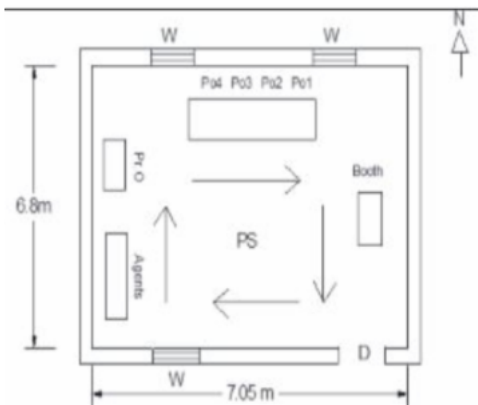

Google Map View

Polling Station Building Front View

Polling Station Front View

Cad View

Key MAP View

1 பெயர் : சூர்யா தந்தை பெயர்: சூரேஷ் வீட்டு எண் : 1/1 வயது : 24 பாலினம் : ஆண் Photo is available	TWT4081568	2 பெயர் : துரைகண்ணன் தந்தை பெயர்: மாரி வீட்டு எண் : 2 வயது : 85 பாலினம் : ஆண் Photo is available	FBC1200922	3 பெயர் : ஜெயா கணவர் பெயர்: துரைகண்ணன் வீட்டு எண் : 2 வயது : 75 பாலினம் : பெண் Photo is available	FBC1200252
4 பெயர் : சமதி தந்தை பெயர்: துரைகண்ணன் வீட்டு எண் : 2 வயது : 55 பாலினம் : பெண் Photo is available	FBC1200948	5 பெயர் : ராஜா தந்தை பெயர்: துரைகண்ணன் வீட்டு எண் : 2 வயது : 51 பாலினம் : ஆண் Photo is available	FBC1198159	6 பெயர் : ஹுகமேஷ் குமார் தந்தை பெயர்: மகாவீர் சந்த ஜெயின் வீட்டு எண் : 2/2 வயது : 34 பாலினம் : ஆண் Photo is available	TWT3573045
7 பெயர் : காமாட்சி கணவர் பெயர்: ஜெயக்குமார் வீட்டு எண் : 3-1 வயது : 55 பாலினம் : பெண் Photo is available	FBC2450153	8 பெயர் : ஜெயக்குமார் தந்தை பெயர்: ராதாகிருஷ்ணன் வீட்டு எண் : 3-1-307 வயது : 61 பாலினம் : ஆண் Photo is available	TWT3844826	9 பெயர் : மகாலட்சுமி தந்தை பெயர்: கோடல்வரன் வீட்டு எண் : 3ஏ வயது : 26 பாலினம் : பெண் Photo is available	TWT4204608
10 பெயர் : சதீஷ் தந்தை பெயர்: அறிவழகன் வீட்டு எண் : 3ஏ வயது : 24 பாலினம் : ஆண் Photo is available	TWT4351540	11 பெயர் : நிகிதா தந்தை பெயர்: ராஜா ராம் மோரே வீட்டு எண் : 4 வயது : 36 பாலினம் : பெண் Photo is available	TWT2867067	12 பெயர் : சூசைஅருள் தந்தை பெயர்: இருதயராஜ் வீட்டு எண் : 5-2 வயது : 73 பாலினம் : ஆண் Photo is available	TWT3844834
13 பெயர் : செலின் கணவர் பெயர்: சூசைஅருள் வீட்டு எண் : 5-2 வயது : 67 பாலினம் : பெண் Photo is available	TWT3844842	14 பெயர் : டேமியன் இன்னசென்ட் தந்தை பெயர்: சூசைஅருள் வீட்டு எண் : 5-2 வயது : 44 பாலினம் : ஆண் Photo is available	FBC5998141	15 பெயர் : செய்யது கசாலி தந்தை பெயர்: அமீர் ஹம்ஸா வீட்டு எண் : 5/90 வயது : 43 பாலினம் : ஆண் Photo is available	TWT4462735
16 பெயர் : அஜித் மேத்தா தந்தை பெயர்: ஜாலம்சந்த் மேத்தா வீட்டு எண் : 6 வயது : 41 பாலினம் : ஆண் Photo is available	TWT0212837	17 பெயர் : ரக்ஸா கணவர் பெயர்: அஜீத்மேத்தா வீட்டு எண் : 6-1 வயது : 40 பாலினம் : பெண் Photo is available	TWT0439984	18 பெயர் : பரத்மேத்தா தந்தை பெயர்: மிட்டாலால் வீட்டு எண் : 6-2 வயது : 71 பாலினம் : ஆண் Photo is available	TWT3844859
19 பெயர் : பகவந்தி மேத்தா தாயின் பெயர்: பரத்மேத்தா வீட்டு எண் : 6-2 வயது : 69 பாலினம் : பெண் Photo is available	TWT3844867	20 பெயர் : தருண் மேத்தா தந்தை பெயர்: பரத்மேத்தா வீட்டு எண் : 6-2 வயது : 49 பாலினம் : ஆண் Photo is available	FBC2452605	21 பெயர் : கவிதா கணவர் பெயர்: தருண் மேத்தா வீட்டு எண் : 6-2 வயது : 46 பாலினம் : பெண் Photo is available	FBC2452613
22 பெயர் : நீத்தாகுமாரி கணவர் பெயர்: ரவீந்தர் மேத்தர் வீட்டு எண் : 6-2 வயது : 44 பாலினம் : பெண் Photo is available	TWT0439976	23 பெயர் : கப்பில் மேத்தா தந்தை பெயர்: பரத்மேத்தா வீட்டு எண் : 6-3 வயது : 46 பாலினம் : ஆண் Photo is available	FBC2453397	24 பெயர் : ஸ்ருதி மேத்தா கணவர் பெயர்: கப்பில் மேத்தா வீட்டு எண் : 6-3 வயது : 46 பாலினம் : பெண் Photo is available	FBC2453389
25 பெயர் : ரவீந்தர் மேத்தா தந்தை பெயர்: பரத்ராம் வீட்டு எண் : 6-3 வயது : 44 பாலினம் : ஆண் Photo is available	FBC2451466	26 பெயர் : விஜேஷ் தந்தை பெயர்: பரத் ராஜ் வீட்டு எண் : 6-3-304 வயது : 42 பாலினம் : ஆண் Photo is available	FBC2450070	27 பெயர் : ஜெயராஜ் தந்தை பெயர்: இயேசுதாஸ் வீட்டு எண் : 7 வயது : 40 பாலினம் : ஆண் Photo is available	FBC2453694
28 பெயர் : பிரேமா கணவர் பெயர்: அனந்தசார்லு வீட்டு எண் : 8-1 வயது : 77 பாலினம் : பெண் Photo is available	TWT3844909	29 பெயர் : பிரசாத் தந்தை பெயர்: அனந்தசார்லு வீட்டு எண் : 8-1 வயது : 50 பாலினம் : ஆண் Photo is available	TWT3844917	30 பெயர் : பாபுலால் ஜெயின் தந்தை பெயர்: வால்சந்த் ஜெயின் வீட்டு எண் : 9 வயது : 73 பாலினம் : ஆண் Photo is available	TWT3844925