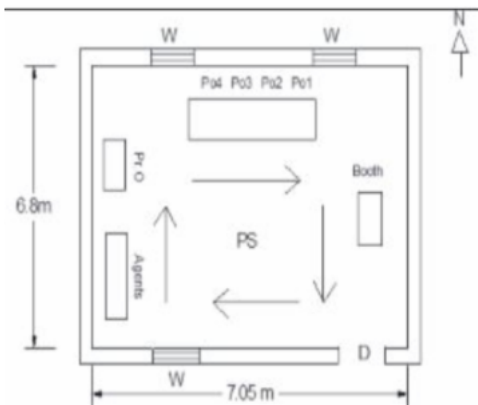

Google Map View

Polling Station Building Front View

Polling Station Front View

Cad View

Key MAP View

1 பெயர் : சராஜ் தந்தை பெயர்: சஜன் ராஜ் வீட்டு எண் : 1 வயது : 64 பாலினம் : பெண் Photo is available	TWT3106135	2 பெயர் : சஷங் தந்தை பெயர்: சஜன் ராஜ் வீட்டு எண் : 1 வயது : 38 பாலினம் : ஆண் Photo is available	TWT3106143	3 பெயர் : பிரித்தி கணவர் பெயர்: சஷங் வீட்டு எண் : 1 வயது : 36 பாலினம் : பெண் Photo is available	TWT3106010
4 பெயர் : கௌதம் சந்த் தந்தை பெயர்: பஸ்திமுள் ஜெயின் வீட்டு எண் : 1A வயது : 71 பாலினம் : ஆண் Photo is available	TWT3345915	5 பெயர் : சஜன் ராஜ் தந்தை பெயர்: தயா சாந் வீட்டு எண் : 1ஏ வயது : 66 பாலினம் : ஆண் Photo is available	TWT3106069	6 பெயர் : ஷில்பா கணவர் பெயர்: வினோத்குமார் வீட்டு எண் : 1A வயது : 40 பாலினம் : பெண் Photo is available	TWT3184181
7 பெயர் : குனவந்தி கணவர் பெயர்: கௌதம் சந்தா வீட்டு எண் : 1A-2 வயது : 63 பாலினம் : பெண் Photo is available	TWT3345907	8 பெயர் : வினோத் குமார் தந்தை பெயர்: கௌதம் சாத் வீட்டு எண் : 1ஏ/2 வயது : 46 பாலினம் : ஆண் Photo is available	TWT4614756	9 பெயர் : சாவித்திரி கணவர் பெயர்: அகர்வால் வீட்டு எண் : 4 வயது : 81 பாலினம் : பெண் Photo is available	TWT3851904
10 பெயர் : சூனில் தந்தை பெயர்: அகர்வால் வீட்டு எண் : 4 வயது : 59 பாலினம் : ஆண் Photo is available	TWT3851912	11 பெயர் : சந்தோஷ் தந்தை பெயர்: அகர்வால் வீட்டு எண் : 4 வயது : 56 பாலினம் : ஆண் Photo is available	TWT3774064	12 பெயர் : நிஷாந்த் தந்தை பெயர்: சூனில் அகர்வால் வீட்டு எண் : 4 வயது : 36 பாலினம் : ஆண் Photo is available	TWT0122325
13 பெயர் : ராதிகா தந்தை பெயர்: சூனில் வீட்டு எண் : 4 வயது : 31 பாலினம் : பெண் Photo is available	TWT2690329	14 பெயர் : முகம்மதுஜஹங்கீர் தந்தை பெயர்: காதர்மைதீன் வீட்டு எண் : 5-20 வயது : 59 பாலினம் : ஆண் Photo is available	TWT0234724	15 பெயர் : சபைதாபேகம் கணவர் பெயர்: முகம்மதுஜஹங்கீர் வீட்டு எண் : 5-20 வயது : 47 பாலினம் : பெண் Photo is available	TWT0234765
16 பெயர் : தாவுத் தந்தை பெயர்: சித்திக் வீட்டு எண் : 5-20 வயது : 45 பாலினம் : ஆண் Photo is available	TWT3422441	17 பெயர் : இமாம்சுதினிகான் தந்தை பெயர்: முகம்மதுஜஹங்கீர் வீட்டு எண் : 5-20 வயது : 35 பாலினம் : ஆண் Photo is available	TWT0234823	18 பெயர் : நிஷா தந்தை பெயர்: முஹமது ஜகாங்கீர் வீட்டு எண் : 5/20 வயது : 28 பாலினம் : பெண் Photo is available	TWT3589595
19 பெயர் : சுதர்ஷனா தந்தை பெயர்: முரளிதரன் வீட்டு எண் : 6ஏ வயது : 21 பாலினம் : பெண் Photo is available	TWT4350880	20 பெயர் : வெங்கடாசலம் தந்தை பெயர்: ராஜீபிள்ளை வீட்டு எண் : 8-3 வயது : 72 பாலினம் : ஆண் Photo is available	FBC2624591	21 பெயர் : உஷாராணி கணவர் பெயர்: வெங்கடாசலம் வீட்டு எண் : 8-3 வயது : 62 பாலினம் : பெண் Photo is available	TWT3774072
22 பெயர் : ம அ ஜான்சென்னடி தந்தை பெயர்: அருளானந்து வீட்டு எண் : 10 வயது : 55 பாலினம் : ஆண் Photo is available	TWT0363457	23 பெயர் : ஜயா மேரி தந்தை பெயர்: ஜான் சென்னடி வீட்டு எண் : 10-4 வயது : 49 பாலினம் : பெண் Photo is available	TWT4024279	24 பெயர் : ஜா. டெக்ஸ்டர் ஜான்சன் தந்தை பெயர்: ஜான் சென்னடி வீட்டு எண் : 10/4 வயது : 24 பாலினம் : ஆண் Photo is available	TWT4305017
25 பெயர் : பார்த்தசாரதி தந்தை பெயர்: ராஜகோபால் வீட்டு எண் : 11 வயது : 81 பாலினம் : ஆண் Photo is available	TWT3774080	26 பெயர் : யக்னிரியா தந்தை பெயர்: பார்த்தசாரதி வீட்டு எண் : 11 வயது : 50 பாலினம் : பெண் Photo is available	FBC4304994	27 பெயர் : சுசீந்திரன் தந்தை பெயர்: பார்த்தசாரதி வீட்டு எண் : 11 வயது : 47 பாலினம் : ஆண் Photo is available	FBC1200906
28 பெயர் : மூகாம்பிகை தந்தை பெயர்: பாலாஜி வீட்டு எண் : 11/22 வயது : 23 பாலினம் : பெண் Photo is available	TWT4114617	29 பெயர் : நவராஜன் தந்தை பெயர்: குமரன் வீட்டு எண் : 12 வயது : 34 பாலினம் : ஆண் Photo is available	TWT0364570	30 பெயர் : குமரன் தந்தை பெயர்: பொன்னையா வீட்டு எண் : 12-3 வயது : 72 பாலினம் : ஆண் Photo is available	TWT3774122