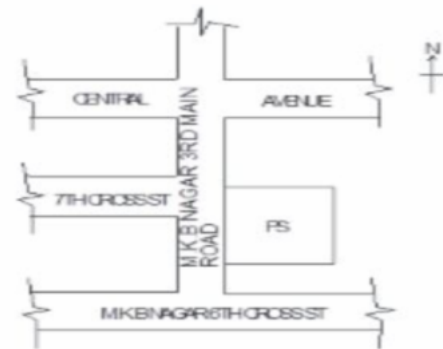

Key MAP View