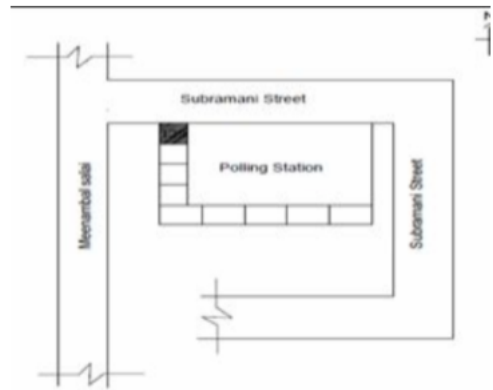

Key MAP View