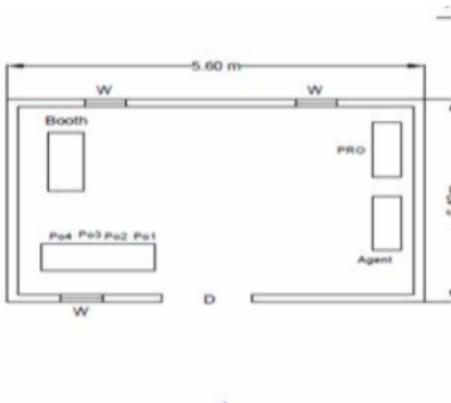

வாக்காளர் பதிவு அலுவலரின்
கையொப்பம்

Nazri Naksha

Google Map View

Polling Station Building Front View

Polling Station Front View

Cad View

Key MAP View

| | | | | | | | | |
|---|------------|--------------------|---|------------|--------------------|---|------------|--------------------|
| #2 1 பெயர் : சூடாமணி தந்தை பெயர்: செல்லத்துரை வீட்டு எண் : 19 வயது : 58 பாலினம் : ஆண் | TWT2691012 | Photo is available | 2 பெயர் : செல்வரதி கணவர் பெயர்: சூடாமணி வீட்டு எண் : 19 வயது : 37 பாலினம் : பெண் | TWT2691020 | Photo is available | 3 பெயர் : அனிதா கணவர் பெயர்: முருகேசன் வீட்டு எண் : 31 வயது : 61 பாலினம் : பெண் | TWT0659789 | Photo is available |
| 4 பெயர் : விவேக்கார்த்திக் தந்தை பெயர்: முருகேசன் வீட்டு எண் : 31 வயது : 38 பாலினம் : ஆண் | TWT0660175 | Photo is available | 5 பெயர் : ஜெய்கார்த்திக் தந்தை பெயர்: முருகேசன் வீட்டு எண் : 31 வயது : 35 பாலினம் : ஆண் | TWT0659565 | Photo is available | 6 பெயர் : கார்த்திக் தந்தை பெயர்: ராஜ் வீட்டு எண் : 31-2 வயது : 41 பாலினம் : ஆண் | FBC2490183 | Photo is available |
| 7 பெயர் : சூதாகரன் தந்தை பெயர்: கிருஷ்ணசாமி வீட்டு எண் : 31-3 வயது : 67 பாலினம் : ஆண் | TWT3783297 | Photo is available | 8 பெயர் : பிரியங்கா தந்தை பெயர்: சூதாகரன் வீட்டு எண் : 31-3 வயது : 30 பாலினம் : பெண் | TWT3106986 | Photo is available | 9 பெயர் : பேரீல எலிசபெத் தந்தை பெயர்: சம்பத் வீட்டு எண் : 33/3 வயது : 25 பாலினம் : பெண் | TWT4079133 | Photo is available |
| 10 பெயர் : ஆன்தியா விக்கி தந்தை பெயர்: சம்பத் வீட்டு எண் : 33/3 வயது : 28 பாலினம் : பெண் | TWT4079455 | Photo is available | 11 பெயர் : பாலகிருஷ்ணன் தந்தை பெயர்: மாரியப்பன் வீட்டு எண் : 49 வயது : 59 பாலினம் : ஆண் | TWT3346509 | Photo is available | 12 பெயர் : மோகன பிரியா தந்தை பெயர்: திருமலை வீட்டு எண் : 63எ வயது : 24 பாலினம் : பெண் | TWT4079240 | Photo is available |
| # 13 பெயர் : எழில் தினகரன் செ தந்தை பெயர்: செல்வராஜ் வீட்டு எண் : 67 வயது : 27 பாலினம் : ஆண் | TWT3498748 | Photo is available | 14 பெயர் : பாரதி தந்தை பெயர்: பழனி வீட்டு எண் : 75 வயது : 27 பாலினம் : பெண் | TWT4072047 | Photo is available | 15 பெயர் : விவேக் தந்தை பெயர்: பழனி வீட்டு எண் : 75 வயது : 25 பாலினம் : ஆண் | TWT4078929 | Photo is available |
| 16 பெயர் : ராணிபாய் கணவர் பெயர்: டில்லி வீட்டு எண் : 118 வயது : 82 பாலினம் : பெண் | TWT2869030 | Photo is available | 17 பெயர் : முகமதுயாசூப் தந்தை பெயர்: காசிம்மேக்பூப் வீட்டு எண் : 127 வயது : 48 பாலினம் : ஆண் | TWT0123984 | Photo is available | 18 பெயர் : வீரா தந்தை பெயர்: கண்ணன் வீட்டு எண் : 129 வயது : 49 பாலினம் : ஆண் | TWT3659307 | Photo is available |
| 19 பெயர் : க்லோரி கணவர் பெயர்: அலாங்கன் வீட்டு எண் : 135 வயது : 33 பாலினம் : பெண் | TWT3498755 | Photo is available | 20 பெயர் : அரவிந்த் தந்தை பெயர்: திருவேங்கடம் வீட்டு எண் : 142 வயது : 29 பாலினம் : ஆண் | TWT3235199 | Photo is available | 21 பெயர் : மோகனலட்சுமி கணவர் பெயர்: சுரேஷ் வீட்டு எண் : 151 வயது : 42 பாலினம் : பெண் | TWT2691038 | Photo is available |
| #2 22 பெயர் : ஈஸ்வரி பிரபாகர் கணவர் பெயர்: பிரபாகர் வீட்டு எண் : 170 வயது : 56 பாலினம் : பெண் | TWT4242178 | Photo is available | 23 பெயர் : அந்தோனி ஜெகன் தந்தை பெயர்: ஏந்நகு முத்து வீட்டு எண் : எண் 130 வயது : 32 பாலினம் : பெண் | TWT4220760 | Photo is available | | | |