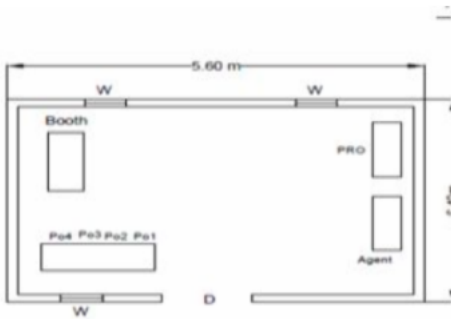

வாக்காளர் பதிவு அலுவலரின்  
கையொப்பம்

Nazri Naksha

Google Map View

Polling Station Building Front View

Polling Station Front View

Cad View

Key MAP View

|   |                                  |   |                                  |   |                                  |
|---|----------------------------------|---|----------------------------------|---|----------------------------------|
| 1<br>பெயர் : சரஸ்வதி<br>கணவர் பெயர்: ரகுநாதகுப்தா<br>வீட்டு எண் : 7<br>வயது : 66 பாலினம் : பெண்                       | FBC2620763<br>Photo is available | 2<br>பெயர் : தேஜஸ்<br>தந்தை பெயர்: ரகுநாதகுப்தா<br>வீட்டு எண் : 7<br>வயது : 40 பாலினம் : ஆண்                          | FBC2623064<br>Photo is available | 3<br>பெயர் : பாலாஜி<br>தந்தை பெயர்: கோகுல்<br>வீட்டு எண் : 8<br>வயது : 59 பாலினம் : ஆண்                                       | FBC1244219<br>Photo is available |
| 4<br>பெயர் : இந்திரா<br>கணவர் பெயர்: பாலாஜி<br>வீட்டு எண் : 8<br>வயது : 56 பாலினம் : பெண்                             | FBC1245521<br>Photo is available | 5<br>பெயர் : ராஜேஷ்<br>தந்தை பெயர்: பாலாஜி<br>வீட்டு எண் : 8<br>வயது : 36 பாலினம் : ஆண்                               | TWT0125260<br>Photo is available | 6<br>பெயர் : கவிதா கண்ணன்<br>தந்தை பெயர்: கண்ணன்<br>வீட்டு எண் : 8-973<br>வயது : 29 பாலினம் : பெண்                            | UKV1229574<br>Photo is available |
| 7<br>பெயர் : விஜய்<br>தந்தை பெயர்: பாலாஜி<br>வீட்டு எண் : 8-973<br>வயது : 28 பாலினம் : ஆண்                            | TWT3406212<br>Photo is available | 8<br>பெயர் : ஏந் ஷா முரளி<br>இதரர் பெயர்: பாவனி ஏந் ஏம்<br>வீட்டு எண் : 8/973, 2என்டி தளம்<br>வயது : 39 பாலினம் : ஆண் | TWT3680402<br>Photo is available | 9<br>பெயர் : அமுதா<br>கணவர் பெயர்: ஈஸ்வரன்<br>வீட்டு எண் : 10<br>வயது : 67 பாலினம் : பெண்                                     | FBC6173652<br>Photo is available |
| 10<br>பெயர் : லோகேஷ் குமார்<br>தந்தை பெயர்: ஈஸ்வரன்<br>வீட்டு எண் : 10<br>வயது : 39 பாலினம் : ஆண்                     | FBC2627792<br>Photo is available | 11<br>பெயர் : ஜெயதா<br>தந்தை பெயர்: ஈஸ்வரன்<br>வீட்டு எண் : 10-974<br>வயது : 44 பாலினம் : பெண்                        | FBC2630689<br>Photo is available | 12<br>பெயர் : வெங்கடேசன்<br>தந்தை பெயர்: கிருஷ்ணமூர்த்தி<br>வீட்டு எண் : 11<br>வயது : 82 பாலினம் : ஆண்                        | FBC1249994<br>Photo is available |
| 13<br>பெயர் : வச்சலா<br>கணவர் பெயர்: வெங்கடேசன்<br>வீட்டு எண் : 11<br>வயது : 73 பாலினம் : பெண்                        | FBC6101976<br>Photo is available | 14<br>பெயர் : பார்த்தசாரதி<br>தந்தை பெயர்: சுப்ரமணியம்<br>வீட்டு எண் : 13-1<br>வயது : 52 பாலினம் : ஆண்                | FBC1191519<br>Photo is available | 15<br>பெயர் : வேதவத்தி<br>கணவர் பெயர்: பார்த்தசாரதி<br>வீட்டு எண் : 13-1<br>வயது : 42 பாலினம் : பெண்                          | FBC2631323<br>Photo is available |
| 16<br>பெயர் : பர்கத் ஆலம்<br>தந்தை பெயர்: அப்துல் ரஹ்மன்<br>வீட்டு எண் : 14<br>வயது : 30 பாலினம் : ஆண்                | TWT3107109<br>Photo is available | 17<br>பெயர் : விட்டோபாய்<br>கணவர் பெயர்: விட்டல்<br>வீட்டு எண் : 14-1<br>வயது : 82 பாலினம் : பெண்                     | FBC2624245<br>Photo is available | 18<br>பெயர் : ரமேஷ் கே யூ<br>தந்தை பெயர்: உன்னிகிருஷ்ணன்<br>வீட்டு எண் : 14/18<br>வயது : 54 பாலினம் : ஆண்                     | FBC2450641<br>Photo is available |
| 19<br>பெயர் : முகேஷ் குமார் புரோஹித்<br>தந்தை பெயர்: சதார சிங் புரோஹித்<br>வீட்டு எண் : 14<br>வயது : 44 பாலினம் : ஆண் | TWT4057402<br>Photo is available | 20<br>பெயர் : கோபாலகிருஷ்ணன்<br>தந்தை பெயர்: ராமசந்திரன்<br>வீட்டு எண் : 17-1<br>வயது : 56 பாலினம் : ஆண்              | FBC1253178<br>Photo is available | 21<br>பெயர் : எழிலரசி<br>கணவர் பெயர்: கோபாலகிருஷ்ணன்<br>வீட்டு எண் : 17-1<br>வயது : 52 பாலினம் : பெண்                         | TWT0660209<br>Photo is available |
| 22<br>பெயர் : குமரேசன்<br>தந்தை பெயர்: கந்தசாமி<br>வீட்டு எண் : 18-1<br>வயது : 73 பாலினம் : ஆண்                       | FBC6102008<br>Photo is available | 23<br>பெயர் : பிரேமகுமாரி<br>கணவர் பெயர்: சீனிவாசன்<br>வீட்டு எண் : 18-1<br>வயது : 70 பாலினம் : பெண்                  | FBC1187277<br>Photo is available | 24<br>பெயர் : ராகேஷ் பிநீசேட்டி<br>தந்தை பெயர்: ஸுப்ரஹ்மண்யம்<br>பிநீசேட்டி<br>வீட்டு எண் : 19/988<br>வயது : 32 பாலினம் : ஆண் | TWT4504213<br>Photo is available |
| 25<br>பெயர் : நைனாமுகம்மது<br>தந்தை பெயர்: அமீர்முஹைதீன்<br>வீட்டு எண் : 22<br>வயது : 72 பாலினம் : ஆண்                | FBC2629038<br>Photo is available | 26<br>பெயர் : ஜிம்மாபீவி<br>கணவர் பெயர்: நைனாமுகம்மது<br>வீட்டு எண் : 22<br>வயது : 66 பாலினம் : பெண்                  | FBC2630366<br>Photo is available | 27<br>பெயர் : அமீர் முகம்மது<br>தந்தை பெயர்: நைனாமுகம்மது<br>வீட்டு எண் : 22<br>வயது : 41 பாலினம் : ஆண்                       | FBC2627818<br>Photo is available |
| 28<br>பெயர் : மகாலக்ஷ்மி<br>கணவர் பெயர்: சங்கர்<br>வீட்டு எண் : 24<br>வயது : 60 பாலினம் : பெண்                        | FBC1179993<br>Photo is available | 29<br>பெயர் : இராமானுஜம்<br>தந்தை பெயர்: சங்கர்<br>வீட்டு எண் : 24<br>வயது : 41 பாலினம் : ஆண்                         | FBC6023303<br>Photo is available | 30<br>பெயர் : வினோத்குமார்<br>தந்தை பெயர்: பாலசுப்பிரமணி<br>வீட்டு எண் : 25<br>வயது : 34 பாலினம் : ஆண்                        | TWT0961995<br>Photo is available |