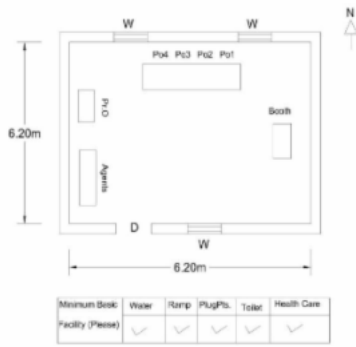

Google Map View

Polling Station Building Front View

Polling Station Front View

Cad View

Key MAP View

1 பெயர் : ஸ்ரீதரன் தந்தை பெயர்: ராஜகுமார் வீட்டு எண் : 1 வயது : 52 பாலினம் : ஆண்	TWT3165115 Photo is available	2 பெயர் : கெஜலட்சுமி கணவர் பெயர்: ஸ்ரீதரன் வீட்டு எண் : 1 வயது : 49 பாலினம் : பெண்	TWT3165099 Photo is available	3 பெயர் : ஸ்ரீ பரத்குமார் தந்தை பெயர்: ஸ்ரீதரன் ஸ்ரீதரன் வீட்டு எண் : 1/3 வயது : 21 பாலினம் : ஆண்	TWT4446423 Photo is available
4 பெயர் : முகம்மது மோஷின் தந்தை பெயர்: ஜமாலுதீன் வீட்டு எண் : 1/5 வயது : 35 பாலினம் : ஆண்	RHI0204602 Photo is available	5 பெயர் : உஷா கணவர் பெயர்: ராமதுரை வீட்டு எண் : 1-65 வயது : 62 பாலினம் : பெண்	TWT0006874 Photo is available	6 பெயர் : சுவாமிநாதன் தந்தை பெயர்: நாராயணய்யா வீட்டு எண் : 3 வயது : 79 பாலினம் : ஆண்	KRC9264656 Photo is available
7 பெயர் : நாகமணி கணவர் பெயர்: சுவாமிநாதன் வீட்டு எண் : 3 வயது : 74 பாலினம் : பெண்	KRC9264664 Photo is available	8 பெயர் : அந்தோனி தந்தை பெயர்: சம்பந்தம் வீட்டு எண் : 3 வயது : 64 பாலினம் : ஆண்	TWT4169264 Photo is available	9 பெயர் : விஜயலட்சுமி தந்தை பெயர்: சுவாமிநாதன் வீட்டு எண் : 3 வயது : 44 பாலினம் : பெண்	KRC9264672 Photo is available
10 பெயர் : வீல்ஸோநராஜ அந்தோனி தந்தை பெயர்: சம்பந்தம் வீட்டு எண் : 3 வயது : 36 பாலினம் : பெண்	TWT4207254 Photo is available	11 பெயர் : ச.ஸ்ரீதாரணி ச. ஸ்ரீநாரணி தந்தை பெயர்: சண்முகம் சண்முகம் வீட்டு எண் : 3 வயது : 26 பாலினம் : பெண்	TWT4447884 Photo is available	12 பெயர் : அனிமா அ கணவர் பெயர்: அமனூரால்ரா வீட்டு எண் : 6 வயது : 55 பாலினம் : பெண்	TWT4513099 Photo is available
13 பெயர் : கணேசன் தந்தை பெயர்: சண்முகம் வீட்டு எண் : 6a வயது : 68 பாலினம் : ஆண்	TWT3057361 Photo is available	14 பெயர் : கலாவதி கணவர் பெயர்: கணேசன் வீட்டு எண் : 6A வயது : 61 பாலினம் : பெண்	TWT0866624 Photo is available	# 15 பெயர் : ஏ சண்முக ராஜ பிரபு தந்தை பெயர்: அம்புரோஸ் வீட்டு எண் : 7 வயது : 34 பாலினம் : ஆண்	TWT3606365 Photo is available
16 பெயர் : ஜெபராஜ் தந்தை பெயர்: கில்பர்ட் வீட்டு எண் : 7 வயது : 33 பாலினம் : ஆண்	TWT2717783 Photo is available	17 பெயர் : ஷபானா யஸ்மின் தந்தை பெயர்: ராஜா முஹமத் வீட்டு எண் : 7/2 வயது : 25 பாலினம் : பெண்	TWT4206793 Photo is available	18 பெயர் : புனித செ கணவர் பெயர்: செல்வராஜ் வீட்டு எண் : 8பி/36 வயது : 52 பாலினம் : பெண்	TWT4519781 Photo is available
19 பெயர் : ஜோதிலக்ஷ்மி கணவர் பெயர்: ஹரிகிருஷ்ணன் வீட்டு எண் : 11-22 வயது : 43 பாலினம் : பெண்	TWT0536003 Photo is available	20 பெயர் : ரியாகதின் தந்தை பெயர்: பயாகதின் வீட்டு எண் : 12/1, வயது : 43 பாலினம் : ஆண்	TWT4156253 Photo is available	21 பெயர் : சரண்யா தந்தை பெயர்: கிருஷ்ணகுமார் வீட்டு எண் : 15 பொன்னர் அலெவென்யூ வயது : 42 பாலினம் : பெண்	TWT0006841 Photo is available
22 பெயர் : ஸ்ரீமதி தந்தை பெயர்: ரஜகோபால பாபு வீட்டு எண் : 21/80 வயது : 28 பாலினம் : பெண்	TWT3648706 Photo is available	23 பெயர் : ர சி தருண் பிரணவ் தந்தை பெயர்: பீ மு சிவ சங்கர் வீட்டு எண் : 25 வயது : 27 பாலினம் : ஆண்	TWT3646387 Photo is available	24 பெயர் : ஓய். அஷ்ரஃப் அலி தந்தை பெயர்: ஏம். யாஷின் வீட்டு எண் : 26/14 வயது : 24 பாலினம் : ஆண்	TWT4019758 Photo is available
25 பெயர் : ரமேஷ் தந்தை பெயர்: ராஜாராம் வீட்டு எண் : 27 வயது : 61 பாலினம் : ஆண்	KRC8569402 Photo is available	26 பெயர் : குணசேகர் தாயின் பெயர்: சண்முகம் வீட்டு எண் : 27A வயது : 54 பாலினம் : ஆண்	KRC8569485 Photo is available	27 பெயர் : அபர்ணா என்ஜி கணவர் பெயர்: குணசேகர் வீட்டு எண் : 27A வயது : 45 பாலினம் : பெண்	KRC8569501 Photo is available
28 பெயர் : சரண்யா தந்தை பெயர்: சசிகுமார் வீட்டு எண் : 27A வயது : 36 பாலினம் : பெண்	TWT0891234 Photo is available	29 பெயர் : யூஷாந்த் ந நாபா தந்தை பெயர்: குணசேகர் டீ ஏந் வீட்டு எண் : 27/ஏ வயது : 22 பாலினம் : ஆண்	TWT4426094 Photo is available	30 பெயர் : சுப ஸ்ரீ சி தந்தை பெயர்: சிவகுமார் டி வீட்டு எண் : 65/1ஏ வயது : 27 பாலினம் : பெண்	TWT4412318 Photo is available