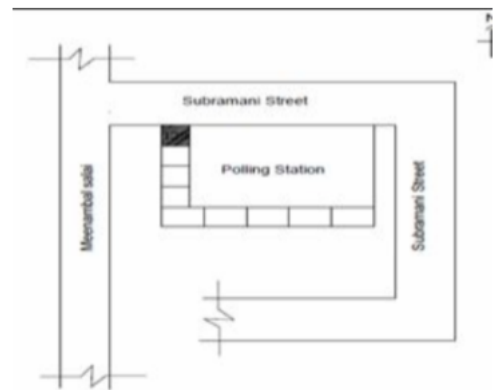

Key MAP View