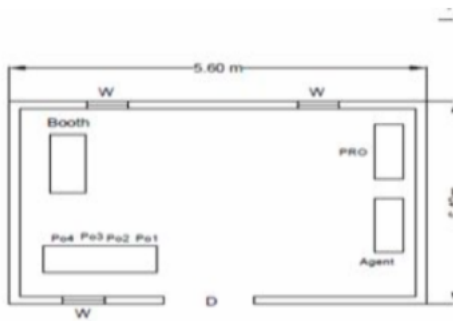

Google Map View

Polling Station Building Front View

Polling Station Front View

Cad View

Key MAP View

1	FBC1267400	பெயர் : வசந்தா கணவர் பெயர்: வீரராகவன் வீட்டு எண் : 2 வயது : 79 பாலினம் : பெண்	Photo is available	2	FBC1514710	பெயர் : ரமேஷ் தந்தை பெயர்: வீரராகவன் வீட்டு எண் : 2 வயது : 56 பாலினம் : ஆண்	Photo is available	3	FBC1514728	பெயர் : பத்மபிரியா கணவர் பெயர்: ரமேஷ் வீட்டு எண் : 2 வயது : 53 பாலினம் : பெண்	Photo is available
4	FBC1514744	பெயர் : அயின்ஸ்டீன் தந்தை பெயர்: வீரராகவன் வீட்டு எண் : 2 வயது : 48 பாலினம் : ஆண்	Photo is available	5	TWT4071247	பெயர் : ஐணூல் ஜரியா தந்தை பெயர்: பாருக் வீட்டு எண் : 6-15 வயது : 45 பாலினம் : பெண்	Photo is available	6	TWT3235959	பெயர் : சம்பாலால் ராஜ்புரோஹித் தந்தை பெயர்: பிரேம் சிங் வீட்டு எண் : 7 வயது : 64 பாலினம் : ஆண்	Photo is available
7	TWT3235942	பெயர் : யோசாதா தேவி கணவர் பெயர்: சம்பாலால் ராஜ்புரோஹித் வீட்டு எண் : 7 வயது : 61 பாலினம் : பெண்	Photo is available	8	FBC2652493	பெயர் : பார்வதி கணவர் பெயர்: ஜம்பு வீட்டு எண் : 10-1 வயது : 78 பாலினம் : பெண்	Photo is available	9	FBC2652907	பெயர் : திருமலை தந்தை பெயர்: ஜம்பு வீட்டு எண் : 10-1 வயது : 56 பாலினம் : ஆண்	Photo is available
10	FBC2652121	பெயர் : தாட்சாயினி கணவர் பெயர்: திருமலை வீட்டு எண் : 10-1 வயது : 51 பாலினம் : பெண்	Photo is available	11	TWT4507893	பெயர் : ஹரிபிரசாத் தி தந்தை பெயர்: திருமலை ஜ வீட்டு எண் : 10/1002 வயது : 30 பாலினம் : ஆண்	Photo is available	12	TWT4056982	பெயர் : யுவராஜ் தந்தை பெயர்: திருமலை வீட்டு எண் : 10-1002 வயது : 26 பாலினம் : ஆண்	Photo is available
13	TWT4566618	பெயர் : எஸ் அறிவழகன் தந்தை பெயர்: சுப்புராயன் வீட்டு எண் : 10/21 15 வது மத்திய குறுக்கு வயது : 59 பாலினம் : ஆண்	Photo is available	14	FBC2658508	பெயர் : மூர்த்தி தந்தை பெயர்: வெங்கடையா வீட்டு எண் : 11-3 வயது : 53 பாலினம் : ஆண்	Photo is available	15	FBC6002935	பெயர் : ரேணுகாதேவி தந்தை பெயர்: வெங்கடையா வீட்டு எண் : 11-3 வயது : 45 பாலினம் : பெண்	Photo is available
16	FBC2656593	பெயர் : டெல்லிநாகேந்திரன் தந்தை பெயர்: வெங்கடையா வீட்டு எண் : 11-3 வயது : 40 பாலினம் : ஆண்	Photo is available	17	FBC2654697	பெயர் : சுங்கி ரெட்டி வெங்கடையா தந்தை பெயர்: அக்கையா வீட்டு எண் : 11/1020 வயது : 77 பாலினம் : ஆண்	Photo is available	18	TWT4290375	பெயர் : ராஜ்யலக்ஷ்மீ கணவர் பெயர்: டில்லி நாகேந்திரன் வீட்டு எண் : 11/1020 வயது : 37 பாலினம் : பெண்	Photo is available
19	TWT3111366	பெயர் : மும்தாஜ் பேகம் கணவர் பெயர்: சலீம் வீட்டு எண் : 15 வயது : 57 பாலினம் : பெண்	Photo is available	20	TWT0970160	பெயர் : மெகர்நிஷாபானு கணவர் பெயர்: முகமதுகையூப் வீட்டு எண் : 15 வயது : 40 பாலினம் : பெண்	Photo is available	21	TWT0962928	பெயர் : சாபானாபர்வீன் கணவர் பெயர்: மொஹம்மதுஹ்திஷாம்யுதீன் வீட்டு எண் : 17 வயது : 34 பாலினம் : பெண்	Photo is available
22	FBC2656874	பெயர் : ஆர்னாசுல்தான கணவர் பெயர்: ஷயீதுத்தீன் வீட்டு எண் : 17-1 வயது : 61 பாலினம் : பெண்	Photo is available	23	FBC2656858	பெயர் : முகமதுசுல்தானா தந்தை பெயர்: ஷயீதுத்தீன் வீட்டு எண் : 17-1 வயது : 44 பாலினம் : ஆண்	Photo is available	24	FBC2657203	பெயர் : அம்ரினாசுல்தானா தந்தை பெயர்: ஷயீதுத்தீன் வீட்டு எண் : 17-1 வயது : 40 பாலினம் : பெண்	Photo is available
25	FBC1255801	பெயர் : ஏழுமலை தந்தை பெயர்: திருராவுக்கரசு வீட்டு எண் : 20-2 வயது : 83 பாலினம் : ஆண்	Photo is available	26	FBC1265925	பெயர் : ஹேமாவதி கணவர் பெயர்: ஏழுமலை வீட்டு எண் : 20-2 வயது : 70 பாலினம் : பெண்	Photo is available	27	TWT4290243	பெயர் : லீலா கணவர் பெயர்: ஜெயசங்கர் வீட்டு எண் : 21/67 வயது : 59 பாலினம் : பெண்	Photo is available
28	TWT0765115	பெயர் : மனோன்மணி கணவர் பெயர்: பச்சையப்பன் வீட்டு எண் : 21-1015 வயது : 53 பாலினம் : பெண்	Photo is available	29	TWT4563474	பெயர் : ஜெயசங்கர் மு தந்தை பெயர்: முனுசாமி வீட்டு எண் : 21/67 15வது மத்திய குறுக்கு த வயது : 57 பாலினம் : ஆண்	Photo is available	30	TWT0125419	பெயர் : முக்தியார் பானு கணவர் பெயர்: சையத் நவாப் ஜான் வீட்டு எண் : 22 வயது : 72 பாலினம் : பெண்	Photo is available