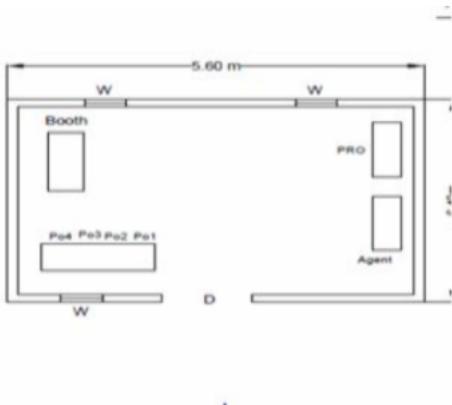

Google Map View

Polling Station Building Front View

Polling Station Front View

Cad View

Key MAP View

1 பெயர் : பதருன்னிஷா கணவர் பெயர்: முஹம்மதுஅப்துல்லாஹான் வீட்டு எண் : 1 வயது : 63 பாலினம் : பெண்	TWT0661025 Photo is available	2 பெயர் : செலின் மேரி கணவர் பெயர்: பால்ராஜ் வீட்டு எண் : 1 வயது : 61 பாலினம் : பெண்	TWT3637071 Photo is available	3 பெயர் : ராதிகா கணவர் பெயர்: ரகுநாத் வீட்டு எண் : 1 வயது : 49 பாலினம் : பெண்	TWT0661017 Photo is available
4 பெயர் : சஞ்சயன் தந்தை பெயர்: ரவி வீட்டு எண் : 1 வயது : 38 பாலினம் : ஆண்	TWT0443853 Photo is available	5 பெயர் : பினோலாமேரி கணவர் பெயர்: நித்தியானந்தம் வீட்டு எண் : 1 வயது : 36 பாலினம் : பெண்	TWT3637048 Photo is available	6 பெயர் : ஷ்ரிவிவேகநாத் தந்தை பெயர்: ரகுநாத் வீட்டு எண் : 1 வயது : 24 பாலினம் : ஆண்	TWT4058202 Photo is available
7 பெயர் : ஸ்ரீதர் தந்தை பெயர்: சரோஜா வீட்டு எண் : 2 வயது : 63 பாலினம் : ஆண்	TWT0125989 Photo is available	8 பெயர் : முகமதுஇஸ்மாயில் தந்தை பெயர்: அப்துல்காதர் வீட்டு எண் : 3-3 வயது : 75 பாலினம் : ஆண்	FBC2650836 Photo is available	9 பெயர் : கைருனிசா கணவர் பெயர்: முகமதுஇஸ்மாயில் வீட்டு எண் : 3-3 வயது : 70 பாலினம் : பெண்	FBC1277995 Photo is available
10 பெயர் : கலிப்பதுல்லா தந்தை பெயர்: முகமதுஇஸ்மாயில் வீட்டு எண் : 3-3 வயது : 48 பாலினம் : ஆண்	FBC2655165 Photo is available	11 பெயர் : யாஸ்மின் கணவர் பெயர்: கலிப்பதுல்லா வீட்டு எண் : 3-3 வயது : 43 பாலினம் : பெண்	FBC2650844 Photo is available	12 பெயர் : தாமோதரன் தந்தை பெயர்: கோவிந்தராஜ்ஜீலு வீட்டு எண் : 3/18 வயது : 54 பாலினம் : ஆண்	TWT0443630 Photo is available
13 பெயர் : லலிதா கணவர் பெயர்: தாமோதரன் வீட்டு எண் : 3/18 வயது : 48 பாலினம் : பெண்	TWT0443648 Photo is available	14 பெயர் : ஆயுஷ் தந்தை பெயர்: தாமோதரன் வீட்டு எண் : 3/18 வயது : 23 பாலினம் : பெண்	TWT4362141 Photo is available	15 பெயர் : கிருஷ்ணன் தந்தை பெயர்: அங்கையன் வீட்டு எண் : 5 வயது : 80 பாலினம் : ஆண்	TWT4254439 Photo is available
16 பெயர் : சண்முகசுந்தரம் தந்தை பெயர்: ராஜாபாதர் வீட்டு எண் : 7-1 வயது : 50 பாலினம் : ஆண்	FBC1200013 Photo is available	17 பெயர் : மோகனா கணவர் பெயர்: மணியாஸாய் வீட்டு எண் : 7/14 வயது : 49 பாலினம் : பெண்	TWT4240412 Photo is available	18 பெயர் : குணசேகர் தந்தை பெயர்: நடேசன் வீட்டு எண் : 8-1 வயது : 75 பாலினம் : ஆண்	FBC1264373 Photo is available
19 பெயர் : சுகுணா கணவர் பெயர்: குணசேகர் வீட்டு எண் : 8-1 வயது : 65 பாலினம் : பெண்	FBC1264365 Photo is available	20 பெயர் : பிரேமானந்த் தந்தை பெயர்: குணசேகர் வீட்டு எண் : 8-1 வயது : 46 பாலினம் : ஆண்	FBC1379676 Photo is available	21 பெயர் : கமல்குமார்துளசியான் தந்தை பெயர்: மோகன்லாத்துளசியான் வீட்டு எண் : 9-4 வயது : 64 பாலினம் : ஆண்	FBC2656023 Photo is available
22 பெயர் : அனிதாதுளசியான் கணவர் பெயர்: கமல்குமார்துளசியான் வீட்டு எண் : 9-4 வயது : 60 பாலினம் : பெண்	FBC2656031 Photo is available	23 பெயர் : மங்கையர்கரசி கணவர் பெயர்: ஆறுமுகம் வீட்டு எண் : 9-5 வயது : 73 பாலினம் : பெண்	TWT3792793 Photo is available	24 பெயர் : மதன்குமார் தாயின் பெயர்: மங்கையர்கரசி வீட்டு எண் : 9-5 வயது : 50 பாலினம் : ஆண்	TWT3792801 Photo is available
25 பெயர் : அனிதா கணவர் பெயர்: மதன்குமார் வீட்டு எண் : 9-5 வயது : 45 பாலினம் : பெண்	TWT0246447 Photo is available	26 பெயர் : நாகராஜன் தந்தை பெயர்: மதன்கோபால் வீட்டு எண் : 10-50 வயது : 40 பாலினம் : ஆண்	TWT0964106 Photo is available	27 பெயர் : சுபாஷ் தந்தை பெயர்: சம்பந்தமூர்த்தி வீட்டு எண் : 10-52 வயது : 70 பாலினம் : ஆண்	TWT0272633 Photo is available
28 பெயர் : குமுதா கணவர் பெயர்: சுபாஷ் வீட்டு எண் : 10-52 வயது : 61 பாலினம் : பெண்	TWT0272641 Photo is available	29 பெயர் : ஹேமலதா தந்தை பெயர்: சுபாஷ் வீட்டு எண் : 10-52 வயது : 38 பாலினம் : பெண்	TWT0272639 Photo is available	30 பெயர் : அஸ்வினி தந்தை பெயர்: சுபாஷ் வீட்டு எண் : 10-52 வயது : 34 பாலினம் : பெண்	TWT0850636 Photo is available