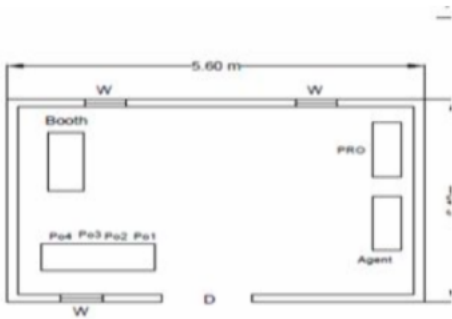

Google Map View

Polling Station Building Front View

Polling Station Front View

Cad View

Key MAP View

1 பெயர் : சொக்கலிங்கம் தந்தை பெயர்: குப்புசாமி வீட்டு எண் : 1 வயது : 71 பாலினம் : ஆண்	TWT3797685 Photo is available	2 பெயர் : ஜேசுதாஸ்ஜெயக்குமார் தந்தை பெயர்: அருள் ராஜ் வீட்டு எண் : 1- வயது : 45 பாலினம் : ஆண்	TWT2872612 Photo is available	3 பெயர் : தமிழ்செல்வி கணவர் பெயர்: விஜயகுமார் வீட்டு எண் : 2 வயது : 38 பாலினம் : பெண்	TWT0543389 Photo is available
4 பெயர் : திவாகர் தந்தை பெயர்: சேகர் வீட்டு எண் : 2 வயது : 35 பாலினம் : ஆண்	TWT0273144 Photo is available	5 பெயர் : தினகர் தந்தை பெயர்: சேகர் வீட்டு எண் : 2 வயது : 35 பாலினம் : ஆண்	TWT0273151 Photo is available	6 பெயர் : பிரசாந்த் தந்தை பெயர்: சேகர் வீட்டு எண் : 2 வயது : 28 பாலினம் : ஆண்	TWT3347937 Photo is available
7 பெயர் : ம்ருத்யுஞ்ஜயன் தந்தை பெயர்: வெங்கட்ராமன் வீட்டு எண் : 2-1 வயது : 87 பாலினம் : ஆண்	TWT3797701 Photo is available	8 பெயர் : சேகர் தந்தை பெயர்: ராமநாதன் வீட்டு எண் : 2-1 வயது : 67 பாலினம் : ஆண்	FBC2675148 Photo is available	9 பெயர் : ஸ்ரீவித்யா கணவர் பெயர்: சேகர் வீட்டு எண் : 2-1 வயது : 57 பாலினம் : பெண்	FBC2670446 Photo is available
10 பெயர் : காயத்ரி கணவர் பெயர்: பிரசாத் வீட்டு எண் : 2-2 வயது : 50 பாலினம் : பெண்	FBC2670859 Photo is available	11 பெயர் : கோபால் தந்தை பெயர்: வெங்கட்ராமன் வீட்டு எண் : 7-3 வயது : 75 பாலினம் : ஆண்	TWT3797719 Photo is available	12 பெயர் : ராணி கணவர் பெயர்: கோபால் வீட்டு எண் : 7-3 வயது : 70 பாலினம் : பெண்	TWT3797727 Photo is available
13 பெயர் : பார்த்தசாரதி தந்தை பெயர்: கோபால் வீட்டு எண் : 7-3 வயது : 49 பாலினம் : ஆண்	FBC2670156 Photo is available	14 பெயர் : சாமுன் டீஸ்வரி கணவர் பெயர்: செந்தில்முருகன் வீட்டு எண் : 9 வயது : 38 பாலினம் : பெண்	TWT2999506 Photo is available	15 பெயர் : ம.ஹப்பீஸா தந்தை பெயர்: அசோகன் வீட்டு எண் : 9 வயது : 34 பாலினம் : பெண்	TWT2872786 Photo is available
16 பெயர் : வெங்கடேசன் தந்தை பெயர்: முத்தையா வீட்டு எண் : 9-2 வயது : 84 பாலினம் : ஆண்	FBC1249846 Photo is available	17 பெயர் : செந்தில்முருகன் தந்தை பெயர்: வேங்கடேசன் வீட்டு எண் : 9-2 வயது : 46 பாலினம் : ஆண்	FBC2676468 Photo is available	18 பெயர் : பூங்கொடி கணவர் பெயர்: நடராஜன் வீட்டு எண் : 11-3 வயது : 62 பாலினம் : பெண்	TWT3797743 Photo is available
19 பெயர் : ஜெயகுமார் தந்தை பெயர்: ராதாகிருஷ்ணன் வீட்டு எண் : 13-2 வயது : 72 பாலினம் : ஆண்	FBC1275999 Photo is available	20 பெயர் : மைதிலி கணவர் பெயர்: ஜெயகுமார் வீட்டு எண் : 13-2 வயது : 67 பாலினம் : பெண்	FBC1275981 Photo is available	21 பெயர் : சதீஷ்குமார் தந்தை பெயர்: ஜெயகுமார் வீட்டு எண் : 13-2 வயது : 40 பாலினம் : ஆண்	FBC2672327 Photo is available
22 பெயர் : மணிவாசகம் தந்தை பெயர்: வெங்கடாசலம் வீட்டு எண் : 14-3 வயது : 72 பாலினம் : ஆண்	FBC2677219 Photo is available	23 பெயர் : அன்புஎழிலி கணவர் பெயர்: மணிவாசகம் வீட்டு எண் : 14-3 வயது : 66 பாலினம் : பெண்	FBC2677227 Photo is available	S2 24 பெயர் : ரமாதேவி கணவர் பெயர்: யோகன் வீட்டு எண் : 15-1 வயது : 68 பாலினம் : பெண்	TWT3797768 Photo is available
25 பெயர் : வெங்கடாசலபதி தந்தை பெயர்: முனுசாமி வீட்டு எண் : 18-2 வயது : 76 பாலினம் : ஆண்	TWT3797776 Photo is available	26 பெயர் : ராஜேஸ்வரி கணவர் பெயர்: வெங்கடாசலபதி வீட்டு எண் : 18-2 வயது : 72 பாலினம் : பெண்	TWT3797784 Photo is available	27 பெயர் : முனிராமு வெ தந்தை பெயர்: வெங்கடாசலபதி வீட்டு எண் : 18-2 வயது : 49 பாலினம் : ஆண்	FBC1278563 Photo is available
28 பெயர் : ருக்மணி கணவர் பெயர்: பழனிவேலு வீட்டு எண் : 20 வயது : 77 பாலினம் : பெண்	TWT3797792 Photo is available	29 பெயர் : ஸ்ரீதேவி கணவர் பெயர்: பிரகாஷ் வீட்டு எண் : 20 வயது : 50 பாலினம் : பெண்	FBC2676955 Photo is available	30 பெயர் : நிவிதா தந்தை பெயர்: லோகேஸ்வரன் வீட்டு எண் : 20 வயது : 32 பாலினம் : பெண்	TWT3108990 Photo is available