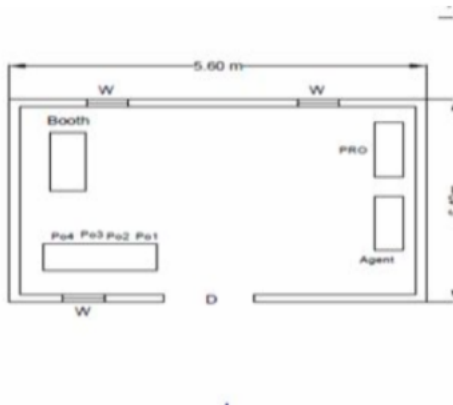

Google Map View

Polling Station Building Front View

Polling Station Front View

Cad View

Key MAP View

1	FBC2673648	பெயர் : அப்துல்கரீம் தந்தை பெயர்: முகமதுகனி வீட்டு எண் : 2 வயது : 95 பாலினம் : ஆண்	Photo is available	2	TWT0661835	பெயர் : செய்யதுமுகம்மது தந்தை பெயர்: அப்துல்கரீம் வீட்டு எண் : 2 வயது : 68 பாலினம் : ஆண்	Photo is available	3	FBC2670487	பெயர் : யாஸ்மின்பானு கணவர் பெயர்: செய்யதுமுகமது வீட்டு எண் : 2 வயது : 59 பாலினம் : பெண்	Photo is available
4	FBC2670495	பெயர் : மைமுன்பாத்திமா தந்தை பெயர்: செய்யதுமுகமது வீட்டு எண் : 2 வயது : 43 பாலினம் : பெண்	Photo is available	5	TWT0661678	பெயர் : முகம்மதுயாசர்அரபத் தந்தை பெயர்: செய்யதுமுகம்மது வீட்டு எண் : 2 வயது : 43 பாலினம் : ஆண்	Photo is available	6	TWT3347838	பெயர் : கல்பனா கணவர் பெயர்: ஹெய்க்குமார் வீட்டு எண் : 2 வயது : 40 பாலினம் : பெண்	Photo is available
7	TWT2682151	பெயர் : ஹேமாவதி கணவர் பெயர்: வேணுகோபால் வீட்டு எண் : 3 வயது : 48 பாலினம் : பெண்	Photo is available	8	FBC2670289	பெயர் : மொஹித்குமார் தந்தை பெயர்: சுகல்கிஷோர் வீட்டு எண் : 3 வயது : 43 பாலினம் : ஆண்	Photo is available	9	TWT0661629	பெயர் : நடீசாஅன்சாரி தந்தை பெயர்: முகமதுஊஸ்மான் வீட்டு எண் : 3-E வயது : 43 பாலினம் : பெண்	Photo is available
10	TWT4327102	பெயர் : நவீன் குமார் தந்தை பெயர்: முத்துராமன் வீட்டு எண் : 4/598 தரை தளம் வயது : 26 பாலினம் : ஆண்	Photo is available	11	FBC6001382	பெயர் : ஷீலா கணவர் பெயர்: ஆதித்தராம் வீட்டு எண் : 7-1 வயது : 62 பாலினம் : பெண்	Photo is available	12	TWT4147864	பெயர் : பிரியா ஆரோக்கிய மேரி தந்தை பெயர்: கமலநாதன் வீட்டு எண் : 7/1154 வயது : 36 பாலினம் : பெண்	Photo is available
13	TWT4222253	பெயர் : ப்ரத்யுக தந்தை பெயர்: மல்லபுரம் ரமேஷ் பாபு வீட்டு எண் : 8-477 வயது : 27 பாலினம் : ஆண்	Photo is available	14	FBC6236350	பெயர் : வேலன் தந்தை பெயர்: முத்துசாமி வீட்டு எண் : 9-1 வயது : 54 பாலினம் : ஆண்	Photo is available	15	FBC6236368	பெயர் : கலாவதி கணவர் பெயர்: வேலவன் வீட்டு எண் : 9-1 வயது : 49 பாலினம் : பெண்	Photo is available
16	FBC1517549	பெயர் : ரமேஷ் தந்தை பெயர்: முத்துசாமி வீட்டு எண் : 9-2 வயது : 55 பாலினம் : ஆண்	Photo is available	17	FBC1517556	பெயர் : சஜாதா கணவர் பெயர்: ரமேஷ் வீட்டு எண் : 9-2 வயது : 49 பாலினம் : பெண்	Photo is available	18	FBC1515493	பெயர் : சகுந்தலா கணவர் பெயர்: பத்மநாபன் வீட்டு எண் : 11 வயது : 82 பாலினம் : பெண்	Photo is available
19	FBC1515147	பெயர் : சந்திரசேகர் தந்தை பெயர்: பத்மநாபன் வீட்டு எண் : 11 வயது : 61 பாலினம் : ஆண்	Photo is available	20	FBC2671832	பெயர் : லதா கணவர் பெயர்: சந்திரசேகர் வீட்டு எண் : 11 வயது : 55 பாலினம் : பெண்	Photo is available	21	TWT0126508	பெயர் : விஜயகுமார் தந்தை பெயர்: ஹரிகோபால் வீட்டு எண் : 12 வயது : 75 பாலினம் : ஆண்	Photo is available
22	FBC2674042	பெயர் : சகுந்தலா கணவர் பெயர்: விஜயகுமார் வீட்டு எண் : 12-1 வயது : 72 பாலினம் : பெண்	Photo is available	23	FBC2674000	பெயர் : கோபால் தந்தை பெயர்: விஜயகுமார் வீட்டு எண் : 12-1 வயது : 56 பாலினம் : ஆண்	Photo is available	24	FBC2674018	பெயர் : ரீட்டா கணவர் பெயர்: கோபால் வீட்டு எண் : 12-1 வயது : 56 பாலினம் : பெண்	Photo is available
25	FBC2673879	பெயர் : ஆனந்த் தந்தை பெயர்: விஜயகுமார் வீட்டு எண் : 12-1 வயது : 52 பாலினம் : ஆண்	Photo is available	26	FBC2673861	பெயர் : சுவேதா கணவர் பெயர்: ஆனந்த் வீட்டு எண் : 12-1 வயது : 46 பாலினம் : பெண்	Photo is available	27	TWT2872547	பெயர் : மோனிஷா தந்தை பெயர்: சிவகுமார் வீட்டு எண் : 12-185 வயது : 31 பாலினம் : பெண்	Photo is available
28	TWT3347820	பெயர் : தர்மவர்த்தினி கணவர் பெயர்: சீனிவாசன் வீட்டு எண் : 13 வயது : 68 பாலினம் : பெண்	Photo is available	29	FBC6001523	பெயர் : பன்னீர்செல்வம் தந்தை பெயர்: மாயஅழகன் வீட்டு எண் : 14-3 வயது : 49 பாலினம் : ஆண்	Photo is available	30	FBC6001556	பெயர் : தேவி கணவர் பெயர்: பன்னீர்செல்வம் வீட்டு எண் : 14-3 வயது : 44 பாலினம் : பெண்	Photo is available