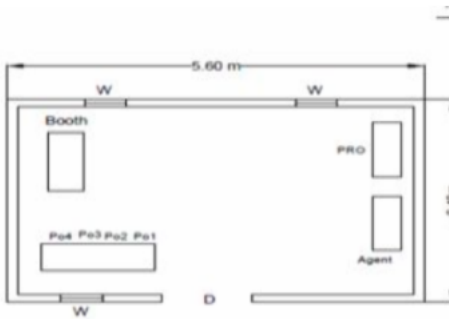

வாக்காளர் பதிவு அலுவலரின்
கையொப்பம்

Nazri Naksha

Google Map View

Polling Station Building Front View

Polling Station Front View

Cad View

Key MAP View

1	TWT0965509	பெயர் : கார்த்திகேயன் தந்தை பெயர்: பாலகுருவன் வீட்டு எண் : 1 வயது : 81 பாலினம் : ஆண்	Photo is available	2	TWT0965491	பெயர் : சந்திரா தந்தை பெயர்: கார்த்திகேயன் வீட்டு எண் : 1 வயது : 52 பாலினம் : பெண்	Photo is available	3	TWT3780459	பெயர் : பாஸ்கரன் தந்தை பெயர்: கோபாலகிருஷ்ணன் வீட்டு எண் : 2-22 வயது : 58 பாலினம் : ஆண்	Photo is available
4	FBC2670313	பெயர் : லதா கணவர் பெயர்: பாஸ்கரன் வீட்டு எண் : 2-22 வயது : 54 பாலினம் : பெண்	Photo is available	5	FBC6007330	பெயர் : தங்கபாண்டி தந்தை பெயர்: அய்யாபொன்ன வீட்டு எண் : 2-26 வயது : 64 பாலினம் : ஆண்	Photo is available	6	FBC6007363	பெயர் : ராஜாத்தி கணவர் பெயர்: தங்கபாண்டி வீட்டு எண் : 2-26 வயது : 57 பாலினம் : பெண்	Photo is available
7	TWT4235925	பெயர் : ஐஷ்வர்யா தந்தை பெயர்: அருண் குமார் வீட்டு எண் : 54, இ4 வயது : 25 பாலினம் : பெண்	Photo is available	8	WIR0333666	பெயர் : அருள் தந்தை பெயர்: தொப்புலான் வீட்டு எண் : 143 வயது : 42 பாலினம் : ஆண்	Photo is available	9	TWT4600128	பெயர் : சுரேஷ் தந்தை பெயர்: வாசு வீட்டு எண் : 594 வயது : 24 பாலினம் : ஆண்	Photo is available
10	TWT3499472	பெயர் : அலர்மேல் மங்கை தந்தை பெயர்: விஸ்வநாதன் வீட்டு எண் : 595 வயது : 26 பாலினம் : பெண்	Photo is available	11	TWT2693604	பெயர் : சரஸ்வதி கணவர் பெயர்: ஜானகிராமன் வீட்டு எண் : 708 வயது : 49 பாலினம் : பெண்	Photo is available	12	TWT4426763	பெயர் : ராம்குமார் தந்தை பெயர்: பாஸ்கரன் வீட்டு எண் : 1322 வயது : 20 பாலினம் : ஆண்	Photo is available
13	TWT4382883	பெயர் : பாண்டியம்மாள் கணவர் பெயர்: சரவணா குமார் வீட்டு எண் : 2013 வயது : 40 பாலினம் : பெண்	Photo is available	14	TWT0769133	பெயர் : ரமேஷ் தந்தை பெயர்: நரசிம்மன் வீட்டு எண் : E2 வயது : 52 பாலினம் : ஆண்	Photo is available	15	TWT0444885	பெயர் : தனசேகர் தந்தை பெயர்: ராம்கோபால் வீட்டு எண் : E2-19 வயது : 41 பாலினம் : ஆண்	Photo is available
16	TWT4298857	பெயர் : வெற்றிவேல் தந்தை பெயர்: சாமிகண்ணு வீட்டு எண் : இ2/28 வயது : 49 பாலினம் : ஆண்	Photo is available	17	TWT4299004	பெயர் : காதெரின் கணவர் பெயர்: வெற்றிவேல் வீட்டு எண் : இ2/28 வயது : 46 பாலினம் : பெண்	Photo is available	18	TWT3590072	பெயர் : மாதவரால் இதரர் பெயர்: சகிலா வீட்டு எண் : இ9/132 வயது : 65 பாலினம் : ஆண்	Photo is available
19	TWT0645432	பெயர் : சாந்தா கணவர் பெயர்: பங்கிராஸ் வீட்டு எண் : E14 வயது : 55 பாலினம் : பெண்	Photo is available	20	TWT0645911	பெயர் : சுரேஷ் தந்தை பெயர்: பங்கிராஸ் வீட்டு எண் : E14 வயது : 41 பாலினம் : ஆண்	Photo is available	21	TWT0645762	பெயர் : ரமேஷ் தந்தை பெயர்: பங்கிராஸ் வீட்டு எண் : E14 வயது : 39 பாலினம் : ஆண்	Photo is available
22	TWT4613865	பெயர் : லலிதா கணவர் பெயர்: பாலாஜி வீட்டு எண் : இ14/215 பாரி குடியிருப்பு வயது : 44 பாலினம் : பெண்	Photo is available	23	TWT4500278	பெயர் : ஸ்வேத ஜகதீசன் தாயின் பெயர்: சரஸ்வதி வீட்டு எண் : ஏ-14/221 பரி கடர்ழ் வயது : 24 பாலினம் : பெண்	Photo is available	24	TWT4457339	பெயர் : ஹிருத்திக் குமார் தந்தை பெயர்: ஜெயகுமார் வீட்டு எண் : எண்560/22 வயது : 22 பாலினம் : ஆண்	Photo is available
25	TWT4457396	பெயர் : தினேஷ் குமார் தந்தை பெயர்: ஜெயகுமார் வீட்டு எண் : எண் 560/22 வயது : 20 பாலினம் : ஆண்	Photo is available	26	TWT4457362	பெயர் : சங்கீதாபேஹேர தந்தை பெயர்: சரத் குமார் பேஹேர வீட்டு எண் : எண் 723/60 வயது : 24 பாலினம் : பெண்	Photo is available	27	TWT4457685	பெயர் : பனிதா பேஹேர தந்தை பெயர்: சரத் குமார் வீட்டு எண் : எண் 723/60 வயது : 22 பாலினம் : பெண்	Photo is available
28	TWT4500328	பெயர் : ஆனந்தி சுதாகர் தந்தை பெயர்: ஆனந்தி சுதாகர் வீட்டு எண் : எண்.590 16வது கிழக்கு க்ராஸ் வயது : 22 பாலினம் : பெண்	Photo is available	29	TWT4495529	பெயர் : முகமது சித்திக் சித்திக் தந்தை பெயர்: ஷேக் முஜிபுர் ரஹ்மான் வீட்டு எண் : எண் 1324, 16ஸ்ட் கிழக்கு க்ர வயது : 20 பாலினம் : ஆண்	Photo is available	30	TWT4600219	பெயர் : ஏ ஆர் சாந்தி குமார் தந்தை பெயர்: ராமசாமி வீட்டு எண் : எண் ஏ பி 1323 வயது : 35 பாலினம் : ஆண்	Photo is available