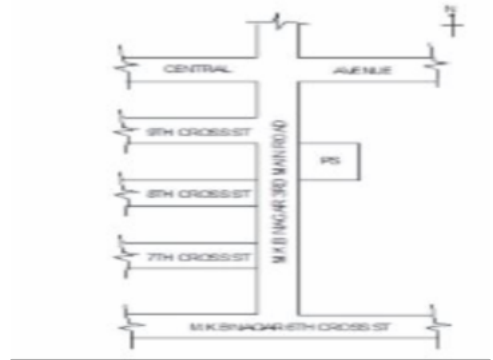

Google Map View

Polling Station Building Front View

Polling Station Front View

Cad View

Key MAP View

சட்டமன்றத் தொகுதியின் எண் மற்றும் பெயர் : 12-பெரம்பலூர்
பிரிவு எண் மற்றும் பெயர் 1-வியாசர்பாடி வார்டு எண் 37 மகாகவி பாரதி நகர் 17வது கிழக்கு குறுக்கு தெரு