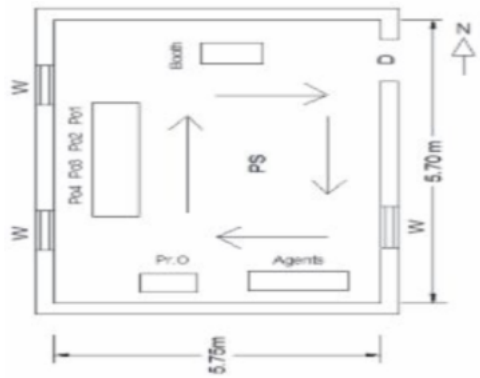

Google Map View

Polling Station Building Front View

Polling Station Front View

Cad View

Key MAP View

சட்டமன்றத் தொகுதியின் எண் மற்றும் பெயர் : 12-பெரம்பலூர்
பிரிவு எண் மற்றும் பெயர் 1-வியாசர்பாடி வார்டு எண் 37 மகாகவி பாரதி நகர் 17வது கிழக்கு குறுக்கு தெரு