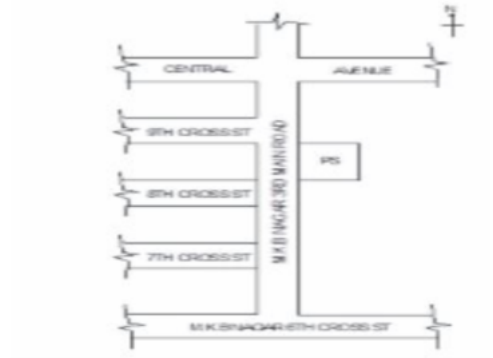

Key MAP View