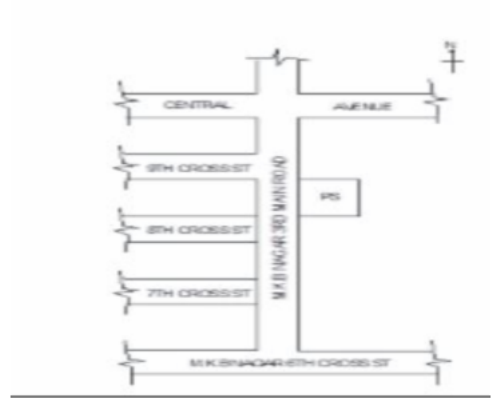

வாக்காளர் பதிவு அலுவலரின்
கையொப்பம்

Nazri Naksha

Google Map View

Polling Station Building Front View

Polling Station Front View

Cad View

Key MAP View

சட்டமன்றத் தொகுதியின் எண் மற்றும் பெயர் : 12-பெரும்பூர் பிரிவு எண் மற்றும் பெயர் 1-வியாசர்பாடி வார்டு எண் 46 சத்திய மூர்த்தி நகர் தமிழ்நாடு நகர்ப்புற வாழ்விட மேம்பாட்டு வாரியம் குடியி