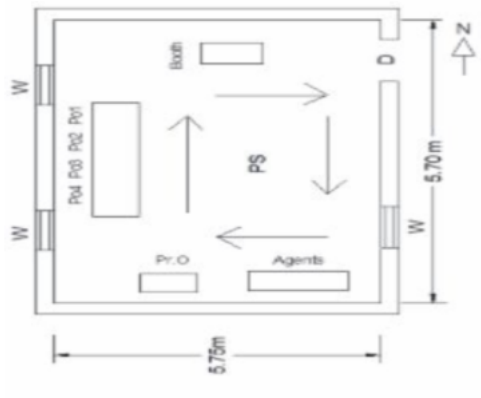

வாக்காளர் பதிவு அலுவலரின்
கையொப்பம்

Nazri Naksha

Google Map View

Polling Station Building Front View

Polling Station Front View

Cad View

Key MAP View

சட்டமன்றத் தொகுதியின் எண் மற்றும் பெயர் : 12-பெரும்பூர் பிரிவு எண் மற்றும் பெயர் 1-வியாசர்பாடி வார்டு எண் 46 சத்திய மூர்த்தி நகர் தமிழ்நாடு நகர்ப்புற வாழ்விட மேம்பாட்டு வாரியம் குடியி