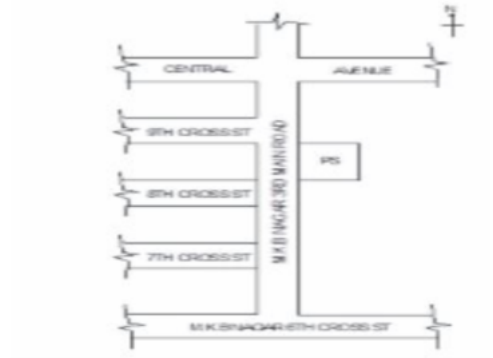

Nazri Naksha

Google Map View

Polling Station Building Front View

Polling Station Front View

Cad View

Key MAP View

1 பெயர் : ஹஸீனா தந்தை பெயர்: முகம்மது இப்ராஹிம் வீட்டு எண் : 19 வயது : 30 பாலினம் : பெண்	TWT3457363 Photo is available	2 பெயர் : சித்ரா தந்தை பெயர்: விஸ்வநாதன் வீட்டு எண் : 1380 வயது : 38 பாலினம் : பெண்	FBC6233530 Photo is available	# 3 பெயர் : கலிபத்துல்லா தந்தை பெயர்: மாதுலப்பை வீட்டு எண் : 261 வயது : 62 பாலினம் : ஆண்	TWT3832714 Photo is available
S 4 பெயர் : கதிஜாபேகம் கணவர் பெயர்: கலிபத்துல்லா வீட்டு எண் : 1921 வயது : 60 பாலினம் : பெண்	TWT3832722 Photo is available	5 பெயர் : அஜீஸ் தந்தை பெயர்: கனிபத்துல்லா வீட்டு எண் : 1921 வயது : 35 பாலினம் : ஆண்	TWT0663831 Photo is available	6 பெயர் : அ சீனா பாணு கணவர் பெயர்: அஜீஸ் வீட்டு எண் : 1921 பிளாக் எண் 78 வயது : 27 பாலினம் : பெண்	TWT4302758 Photo is available
7 பெயர் : அவ்வாய் கணவர் பெயர்: முகமதுகனி வீட்டு எண் : 1922 வயது : 66 பாலினம் : பெண்	FBC2554616 Photo is available	8 பெயர் : மொஹமதுமைதீன் தந்தை பெயர்: அபுஷாலி வீட்டு எண் : 1922 வயது : 49 பாலினம் : ஆண்	FBC1354513 Photo is available	# 9 பெயர் : முகமதுகாசிம்அன்சாரி தந்தை பெயர்: ஹாஜப்புகாரி வீட்டு எண் : 231 வயது : 46 பாலினம் : ஆண்	TWT3239365 Photo is available
# 10 பெயர் : சாயிராபாணு தந்தை பெயர்: முகமதுகனி வீட்டு எண் : 231 வயது : 41 பாலினம் : பெண்	FBC2554608 Photo is available	11 பெயர் : ரகுமதினிசா கணவர் பெயர்: அன்சாரி வீட்டு எண் : 1924 வயது : 50 பாலினம் : பெண்	FBC2553071 Photo is available	12 பெயர் : மும்தாஜாபேகம் கணவர் பெயர்: முகமதுஷரிப் வீட்டு எண் : 1925 வயது : 82 பாலினம் : பெண்	TWT0133611 Photo is available
13 பெயர் : நத்தடுபாவா தந்தை பெயர்: மாதுலெப்பை வீட்டு எண் : 1926 வயது : 53 பாலினம் : ஆண்	TWT0133652 Photo is available	14 பெயர் : செய்யதுஅலிபார்த்திமாள் கணவர் பெயர்: நத்தடுபாவா வீட்டு எண் : 1926 வயது : 43 பாலினம் : பெண்	TWT0133645 Photo is available	15 பெயர் : அப்துல்ஜப்பார் தந்தை பெயர்: ஷாகுல்அமீது வீட்டு எண் : 1927 வயது : 69 பாலினம் : ஆண்	TWT3832748 Photo is available
16 பெயர் : மரியம் கணவர் பெயர்: அப்துல்ஜப்பார் வீட்டு எண் : 1927 வயது : 65 பாலினம் : பெண்	FBC2554657 Photo is available	17 பெயர் : முகம்மதுஇஸ்மாயில் தந்தை பெயர்: முகம்மதுகாசிம் வீட்டு எண் : 1928 வயது : 41 பாலினம் : ஆண்	TWT0446351 Photo is available	18 பெயர் : யாஸ்மீன் பாணு கணவர் பெயர்: முகம்மது சாலிஹ் வீட்டு எண் : 1929 வயது : 42 பாலினம் : பெண்	TWT2877744 Photo is available
19 பெயர் : சையர்மஞ்சு தந்தை பெயர்: மீராமைதீன் வீட்டு எண் : 1931 வயது : 61 பாலினம் : ஆண்	TWT3832755 Photo is available	20 பெயர் : தமீம்அன்சாரி தந்தை பெயர்: செய்யதுமன்சூர் வீட்டு எண் : 1931 வயது : 35 பாலினம் : ஆண்	TWT0446286 Photo is available	21 பெயர் : சாதிக் உசேன் தந்தை பெயர்: சையத் மன்சூர் வீட்டு எண் : 1931 வயது : 32 பாலினம் : ஆண்	TWT2696326 Photo is available
22 பெயர் : ஹபிப்ரகுமான் தந்தை பெயர்: மீராமொய்தீன் வீட்டு எண் : 1932 வயது : 82 பாலினம் : ஆண்	TWT2696268 Photo is available	23 பெயர் : சாராபீனி கணவர் பெயர்: ஹாபிப்ரகுமான் வீட்டு எண் : 1932 வயது : 74 பாலினம் : பெண்	TWT2696227 Photo is available	24 பெயர் : சாகுல்அமீது தந்தை பெயர்: அப்துல்சலாம் வீட்டு எண் : 1933 வயது : 67 பாலினம் : ஆண்	TWT3832771 Photo is available
S 25 பெயர் : மசிதா பாணு கணவர் பெயர்: சாகுல் ஹமீது வீட்டு எண் : 1933 வயது : 65 பாலினம் : பெண்	TWT2687960 Photo is available	26 பெயர் : முஹமது கமலுதான் தந்தை பெயர்: அப்துல் சலாம் வீட்டு எண் : 1933 வயது : 63 பாலினம் : ஆண்	TWT2696342 Photo is available	27 பெயர் : மதீனாபிபி தந்தை பெயர்: சாகுல்ஹமீது வீட்டு எண் : 1933 வயது : 41 பாலினம் : பெண்	FBC1515832 Photo is available
28 பெயர் : முஹம்மது இப்ராகிம் தந்தை பெயர்: சாகுல் ஹமீது வீட்டு எண் : 1933 வயது : 35 பாலினம் : ஆண்	TWT2687978 Photo is available	S 29 பெயர் : தஸ்பிஹா தர்னா தந்தை பெயர்: சாகுல் ஹமீது வீட்டு எண் : 1933 வயது : 32 பாலினம் : பெண்	TWT2687986 Photo is available	30 பெயர் : ஆமீனாபர்வீன் கணவர் பெயர்: ஜாப்பர்சாரின் வீட்டு எண் : 1934 வயது : 46 பாலினம் : பெண்	FBC1515915 Photo is available