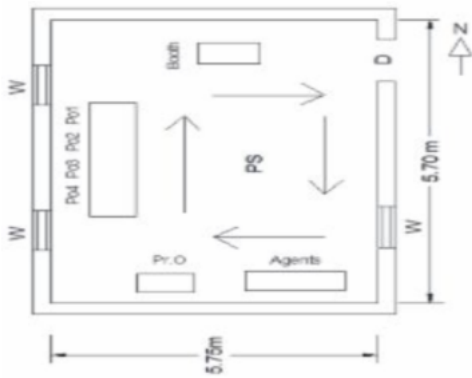

Nazri Naksha

Google Map View

Polling Station Building Front View

Polling Station Front View

Cad View

Key MAP View

1 பெயர் : ஹஸீனா தந்தை பெயர்: முகம்மது இப்ராஹிம் வீட்டு எண் : 19 வயது : 30 பாலினம் : பெண்	TWT3457363 Photo is available	2 பெயர் : சித்ரா தந்தை பெயர்: விஸ்வநாதன் வீட்டு எண் : 1380 வயது : 38 பாலினம் : பெண்	FBC6233530 Photo is available	# 3 பெயர் : கலிபத்துல்லா தந்தை பெயர்: மாதுலப்பை வீட்டு எண் : 261 வயது : 62 பாலினம் : ஆண்	TWT3832714 Photo is available
S 4 பெயர் : கதிஜாபேகம் கணவர் பெயர்: கலிபத்துல்லா வீட்டு எண் : 1921 வயது : 60 பாலினம் : பெண்	TWT3832722 Photo is available	5 பெயர் : அஜீஸ் தந்தை பெயர்: கனிபத்துல்லா வீட்டு எண் : 1921 வயது : 35 பாலினம் : ஆண்	TWT0663831 Photo is available	6 பெயர் : அ சீனா பாணு கணவர் பெயர்: அஜீஸ் வீட்டு எண் : 1921 பிளாக் எண் 78 வயது : 27 பாலினம் : பெண்	TWT4302758 Photo is available
7 பெயர் : அவ்வாய் கணவர் பெயர்: முகமதுகனி வீட்டு எண் : 1922 வயது : 66 பாலினம் : பெண்	FBC2554616 Photo is available	8 பெயர் : மொஹமதுமைதீன் தந்தை பெயர்: அபுஷாலி வீட்டு எண் : 1922 வயது : 49 பாலினம் : ஆண்	FBC1354513 Photo is available	# 9 பெயர் : முகமதுகாசிம்அன்சாரி தந்தை பெயர்: ஹாஜப்புகாரி வீட்டு எண் : 231 வயது : 46 பாலினம் : ஆண்	TWT3239365 Photo is available
# 10 பெயர் : சாயிராபாணு தந்தை பெயர்: முகமதுகனி வீட்டு எண் : 231 வயது : 41 பாலினம் : பெண்	FBC2554608 Photo is available	11 பெயர் : ரகுமதினிசா கணவர் பெயர்: அன்சாரி வீட்டு எண் : 1924 வயது : 50 பாலினம் : பெண்	FBC2553071 Photo is available	12 பெயர் : மும்தாஜாபேகம் கணவர் பெயர்: முகமதுஷரிப் வீட்டு எண் : 1925 வயது : 82 பாலினம் : பெண்	TWT0133611 Photo is available
13 பெயர் : நத்தடுபாவா தந்தை பெயர்: மாதுலெப்பை வீட்டு எண் : 1926 வயது : 53 பாலினம் : ஆண்	TWT0133652 Photo is available	14 பெயர் : செய்யதுஅலிபார்த்திமாள் கணவர் பெயர்: நத்தடுபாவா வீட்டு எண் : 1926 வயது : 43 பாலினம் : பெண்	TWT0133645 Photo is available	15 பெயர் : அப்துல்ஜப்பார் தந்தை பெயர்: ஷாகுல்அமீது வீட்டு எண் : 1927 வயது : 69 பாலினம் : ஆண்	TWT3832748 Photo is available
16 பெயர் : மரியம் கணவர் பெயர்: அப்துல்ஜப்பார் வீட்டு எண் : 1927 வயது : 65 பாலினம் : பெண்	FBC2554657 Photo is available	17 பெயர் : முகம்மதுஇஸ்மாயில் தந்தை பெயர்: முகம்மதுகாசிம் வீட்டு எண் : 1928 வயது : 41 பாலினம் : ஆண்	TWT0446351 Photo is available	18 பெயர் : யாஸ்மீன் பாணு கணவர் பெயர்: முகம்மது சாலிஹ் வீட்டு எண் : 1929 வயது : 42 பாலினம் : பெண்	TWT2877744 Photo is available
19 பெயர் : சையர்மஞ்சு தந்தை பெயர்: மீராமைதீன் வீட்டு எண் : 1931 வயது : 61 பாலினம் : ஆண்	TWT3832755 Photo is available	20 பெயர் : தமீம்அன்சாரி தந்தை பெயர்: செய்யதுமன்சூர் வீட்டு எண் : 1931 வயது : 35 பாலினம் : ஆண்	TWT0446286 Photo is available	21 பெயர் : சாதிக் உசேன் தந்தை பெயர்: சையத் மன்சூர் வீட்டு எண் : 1931 வயது : 32 பாலினம் : ஆண்	TWT2696326 Photo is available
22 பெயர் : ஹபிப்ரகுமான் தந்தை பெயர்: மீராமொய்தீன் வீட்டு எண் : 1932 வயது : 82 பாலினம் : ஆண்	TWT2696268 Photo is available	23 பெயர் : சாராபீனி கணவர் பெயர்: ஹாபிப்ரகுமான் வீட்டு எண் : 1932 வயது : 74 பாலினம் : பெண்	TWT2696227 Photo is available	24 பெயர் : சாகுல்அமீது தந்தை பெயர்: அப்துல்சலாம் வீட்டு எண் : 1933 வயது : 67 பாலினம் : ஆண்	TWT3832771 Photo is available
S 25 பெயர் : மசிதா பாணு கணவர் பெயர்: சாகுல் ஹமீது வீட்டு எண் : 1933 வயது : 65 பாலினம் : பெண்	TWT2687960 Photo is available	26 பெயர் : முஹமது கமலுதான் தந்தை பெயர்: அப்துல் சலாம் வீட்டு எண் : 1933 வயது : 63 பாலினம் : ஆண்	TWT2696342 Photo is available	27 பெயர் : மதீனாபிபி தந்தை பெயர்: சாகுல்ஹமீது வீட்டு எண் : 1933 வயது : 41 பாலினம் : பெண்	FBC1515832 Photo is available
28 பெயர் : முஹம்மது இப்ராகிம் தந்தை பெயர்: சாகுல் ஹமீது வீட்டு எண் : 1933 வயது : 35 பாலினம் : ஆண்	TWT2687978 Photo is available	S 29 பெயர் : தஸ்பிஹா தர்னா தந்தை பெயர்: சாகுல் ஹமீது வீட்டு எண் : 1933 வயது : 32 பாலினம் : பெண்	TWT2687986 Photo is available	30 பெயர் : ஆமீனாபர்வீன் கணவர் பெயர்: ஜாப்பர்சாரின் வீட்டு எண் : 1934 வயது : 46 பாலினம் : பெண்	FBC1515915 Photo is available