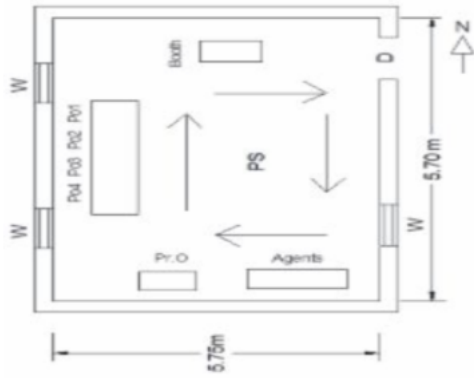

Google Map View

Polling Station Building Front View

Polling Station Front View

Cad View

Key MAP View

1 பெயர் : மூக்கன் தந்தை பெயர்: கட்டையன் வீட்டு எண் : 2 வயது : 86 பாலினம் : ஆண்	TWT3833373 Photo is available	2 பெயர் : மகாலக்ஷ்மி கணவர் பெயர்: சந்திரசேகரன் வீட்டு எண் : 2 வயது : 41 பாலினம் : பெண்	FBC6103733 Photo is available	3 பெயர் : சாந்தி தந்தை பெயர்: சுப்புராயன் வீட்டு எண் : 3 வயது : 57 பாலினம் : பெண்	FBC2582286 Photo is available
4 பெயர் : சங்கர் தந்தை பெயர்: பெருமாள் வீட்டு எண் : 3 வயது : 37 பாலினம் : ஆண்	TWT3113073 Photo is available	5 பெயர் : கிருஷ்ணமூர்த்தி தந்தை பெயர்: சுப்புராயன் வீட்டு எண் : 3 வயது : 35 பாலினம் : ஆண்	TWT3350238 Photo is available	6 பெயர் : மாலினி தந்தை பெயர்: மோகன் வீட்டு எண் : 3 வயது : 31 பாலினம் : பெண்	TWT2696847 Photo is available
7 பெயர் : நவந்தம் கணவர் பெயர்: ராஜன் வீட்டு எண் : 4 வயது : 51 பாலினம் : பெண்	FBC1256619 Photo is available	8 பெயர் : மணிமாறன் தந்தை பெயர்: ராஜன் வீட்டு எண் : 4 வயது : 33 பாலினம் : ஆண்	TWT0970582 Photo is available	9 பெயர் : ரேணுகா கணவர் பெயர்: அண்ணாதுரை வீட்டு எண் : 5 வயது : 56 பாலினம் : பெண்	TWT3833381 Photo is available
10 பெயர் : சரளா தந்தை பெயர்: அண்ணாதுரை வீட்டு எண் : 5 வயது : 40 பாலினம் : பெண்	FBC2578466 Photo is available	11 பெயர் : சசிகலா கணவர் பெயர்: ராஜா வீட்டு எண் : 5 வயது : 35 பாலினம் : பெண்	TWT0605956 Photo is available	12 பெயர் : அருள் தந்தை பெயர்: தாஸ் வீட்டு எண் : 5 வயது : 33 பாலினம் : ஆண்	TWT2696854 Photo is available
13 பெயர் : ராமமூர்த்தி தந்தை பெயர்: மோகன் வீட்டு எண் : 13 வயது : 31 பாலினம் : ஆண்	TWT2696573 Photo is available	14 பெயர் : வனிதாபுரி தாயின் பெயர்: காமாட்சி வீட்டு எண் : 20-215 வயது : 29 பாலினம் : பெண்	TWT3239977 Photo is available	15 பெயர் : சைனாபேகம் கணவர் பெயர்: பசீர் வீட்டு எண் : 22 வயது : 42 பாலினம் : பெண்	FBC6026835 Photo is available
# 16 பெயர் : விஷ்வராஜ் ரா தாயின் பெயர்: எழிலரசி எழிலரசி வீட்டு எண் : 221 வயது : 38 பாலினம் : ஆண்	TWT4392080 Photo is available	17 பெயர் : சுரேஷ் தந்தை பெயர்: மகேந்திரன் வீட்டு எண் : 25 வயது : 34 பாலினம் : ஆண்	TWT3350287 Photo is available	18 பெயர் : மதன்ராஜ் தந்தை பெயர்: அன்பழகன் வீட்டு எண் : 32 வயது : 32 பாலினம் : ஆண்	TWT2696805 Photo is available
19 பெயர் : சீ விக்னேஷ்வரன் தந்தை பெயர்: பூநிவாசன் வீட்டு எண் : 34/239 வயது : 26 பாலினம் : ஆண்	TWT4193892 Photo is available	20 பெயர் : சீ தமிழரசி தந்தை பெயர்: சீனிவாசன் வீட்டு எண் : 34/239 வயது : 24 பாலினம் : பெண்	TWT4186722 Photo is available	21 பெயர் : நரேஷ் குமார் தா தந்தை பெயர்: தாமோதரன் வீட்டு எண் : 36/241 வயது : 22 பாலினம் : ஆண்	TWT4459251 Photo is available
22 பெயர் : செல்வரத்தினம் தந்தை பெயர்: னையநார் வீட்டு எண் : 52 வயது : 67 பாலினம் : ஆண்	FBC5820923 Photo is available	23 பெயர் : சரஸ்வதி கணவர் பெயர்: செல்வரத்தினம் வீட்டு எண் : 52 வயது : 59 பாலினம் : பெண்	FBC5820618 Photo is available	24 பெயர் : செல்வசிந்து தந்தை பெயர்: செல்வரத்தினம் வீட்டு எண் : 52 வயது : 35 பாலினம் : பெண்	TWT3350311 Photo is available
# 25 பெயர் : ராஜ் குமார் தந்தை பெயர்: செல்வரத்தினம் வீட்டு எண் : 52 வயது : 31 பாலினம் : ஆண்	TWT0970756 Photo is available	26 பெயர் : ரஞ்சிதா தந்தை பெயர்: ராதாகிருஷ்ணன் வீட்டு எண் : 66 வயது : 34 பாலினம் : பெண்	TWT0664037 Photo is available	27 பெயர் : கௌசல்யா தந்தை பெயர்: ராஜேந்திரன் வீட்டு எண் : 67 வயது : 29 பாலினம் : பெண்	TWT3111473 Photo is available
28 பெயர் : ஜெயந்தி கணவர் பெயர்: சந்திரகாந்த் வீட்டு எண் : 75 வயது : 36 பாலினம் : பெண்	TWT0970905 Photo is available	29 பெயர் : தீனதயாலன் தந்தை பெயர்: ராஜேந்திரன் வீட்டு எண் : 79 வயது : 38 பாலினம் : ஆண்	TWT0275222 Photo is available	30 பெயர் : ரேணுகாதேவி கணவர் பெயர்: நாராயணமூர்த்தி வீட்டு எண் : 82 வயது : 29 பாலினம் : பெண்	TWT3112232 Photo is available