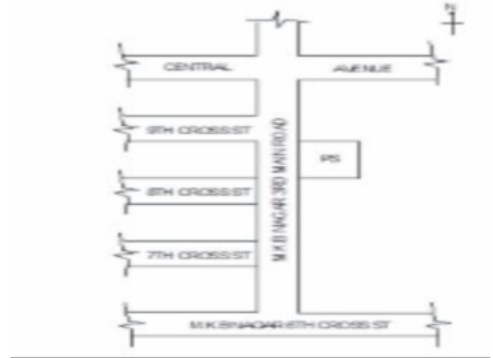

Key MAP View