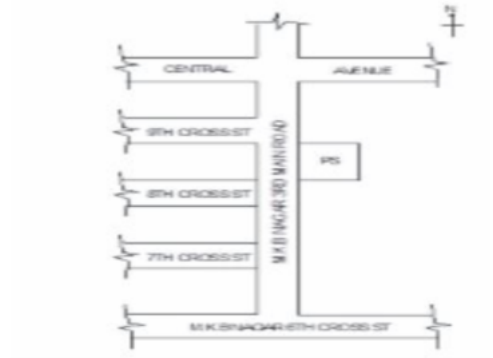

Google Map View

Polling Station Building Front View

Polling Station Front View

Cad View

Key MAP View

1	TWT4154456	பெயர் : ராஜம்மாள் கணவர் பெயர்: பழனி குமார் வீட்டு எண் : 1 வயது : 61 பாலினம் : பெண்	Photo is available	2	TWT0134999	பெயர் : கலைவாணி தந்தை பெயர்: பழனி குமார் வீட்டு எண் : 1 வயது : 39 பாலினம் : பெண்	Photo is available	3	TWT2792471	பெயர் : ஜெயந்தி கணவர் பெயர்: ராஜசேகர் வீட்டு எண் : 2 வயது : 52 பாலினம் : பெண்	Photo is available
4	FBC2579431	பெயர் : தேவி தந்தை பெயர்: ராஜேந்திரன் வீட்டு எண் : 2 வயது : 40 பாலினம் : பெண்	Photo is available	5	TWT2792497	பெயர் : மணிகண்டன் தந்தை பெயர்: ராஜசேகர் வீட்டு எண் : 2 வயது : 35 பாலினம் : ஆண்	Photo is available	6	FBC2571362	பெயர் : ஜெய்னுல்அப்தீன் தந்தை பெயர்: அப்துல்அனீஸ் வீட்டு எண் : 4 வயது : 66 பாலினம் : ஆண்	Photo is available
7	TWT3834165	பெயர் : சுலேகா கணவர் பெயர்: ஜெய்னுல்அப்தீன் வீட்டு எண் : 4 வயது : 64 பாலினம் : பெண்	Photo is available	8	FBC2575587	பெயர் : காஜாமொய்தீன் தந்தை பெயர்: ஜெய்னுல்அப்தீன் வீட்டு எண் : 4 வயது : 44 பாலினம் : ஆண்	Photo is available	9	TWT4619979	பெயர் : ஹரிணி ர தந்தை பெயர்: ரவிசந்திரன் குப்புசாமி வீட்டு எண் : 5 எ பிளாக் , எம் ஜூர் நகர் வயது : 19 பாலினம் : பெண்	Photo is available
10	TWT3518156	பெயர் : ர நித்தியா குமாரி கணவர் பெயர்: ஜி ரஜினிகாந்த் வீட்டு எண் : 6 வயது : 41 பாலினம் : பெண்	Photo is available	11	TWT3834173	பெயர் : குமரன் தந்தை பெயர்: முனுசாமி வீட்டு எண் : 7 வயது : 48 பாலினம் : ஆண்	Photo is available	12	FBC2577922	பெயர் : கலைச்செல்வி கணவர் பெயர்: குமரன் வீட்டு எண் : 7 வயது : 44 பாலினம் : பெண்	Photo is available
13	TWT4360301	பெயர் : ஷாலினி குமரன் தந்தை பெயர்: குமரன் வீட்டு எண் : 7 வயது : 22 பாலினம் : பெண்	Photo is available	14	TWT4191169	பெயர் : சிவா சங்கரன் கே தந்தை பெயர்: குமரன் வீட்டு எண் : 7 ஏ பிளாக் வயது : 26 பாலினம் : ஆண்	Photo is available	15	TWT3834181	பெயர் : சிவகாமி கணவர் பெயர்: சண்முகம் வீட்டு எண் : 8 வயது : 79 பாலினம் : பெண்	Photo is available
16	FBC2577401	பெயர் : உதயகுமார் தந்தை பெயர்: சண்முகம் வீட்டு எண் : 8 வயது : 48 பாலினம் : ஆண்	Photo is available	17	TWT4060893	பெயர் : ஜெய் ராம்குமார் தாயின் பெயர்: லோகநாயகி வீட்டு எண் : 9 வயது : 27 பாலினம் : ஆண்	Photo is available	18	TWT4059481	பெயர் : மோனிகா தாயின் பெயர்: லோகநாயகி வீட்டு எண் : 9 வயது : 25 பாலினம் : பெண்	Photo is available
19	TWT4404794	பெயர் : டிங்குராஜ் தந்தை பெயர்: சரவணன் வீட்டு எண் : 10 வயது : 20 பாலினம் : ஆண்	Photo is available	20	TWT4343554	பெயர் : தயாலன் தந்தை பெயர்: செல்வராஜ் வீட்டு எண் : 11 வயது : 23 பாலினம் : ஆண்	Photo is available	21	TWT4225645	பெயர் : சுகுமாரன் செ தந்தை பெயர்: செல்வராஜ் கே வீட்டு எண் : 11 ஏ பிளாக் வயது : 25 பாலினம் : ஆண்	Photo is available
22	FBC2580918	பெயர் : ராம்குமார் தந்தை பெயர்: சரேசன்னா வீட்டு எண் : 12 வயது : 53 பாலினம் : ஆண்	Photo is available	23	FBC2581635	பெயர் : லோகநாயகி கணவர் பெயர்: ராம்குமார் வீட்டு எண் : 12 வயது : 49 பாலினம் : பெண்	Photo is available	24	TWT3240348	பெயர் : மாலதி கணவர் பெயர்: முத்துலட்சுமி வீட்டு எண் : 13, ஏ பிளாக் வயது : 31 பாலினம் : பெண்	Photo is available
25	FBC2581445	பெயர் : செந்தமிழன் தந்தை பெயர்: சிவா வீட்டு எண் : 14 வயது : 46 பாலினம் : ஆண்	Photo is available	26	TWT0774323	பெயர் : விமல் தந்தை பெயர்: சிவா வீட்டு எண் : 14 வயது : 41 பாலினம் : ஆண்	Photo is available	27	TWT0774315	பெயர் : கலைவாணி கணவர் பெயர்: செந்தமிழன் வீட்டு எண் : 14 வயது : 40 பாலினம் : பெண்	Photo is available
28	FBC2570968	பெயர் : நிர்மல்ஆனந்த் தந்தை பெயர்: மாசிலாமணி வீட்டு எண் : 15 வயது : 63 பாலினம் : ஆண்	Photo is available	29	TWT3834199	பெயர் : வேளாங்கண்ணி கணவர் பெயர்: நிர்மல்ஆனந்த் வீட்டு எண் : 15 வயது : 53 பாலினம் : பெண்	Photo is available	30	TWT2697043	பெயர் : பிரதாபன் தந்தை பெயர்: நிர்மல் ஆனந்த் வீட்டு எண் : 15 வயது : 31 பாலினம் : ஆண்	Photo is available