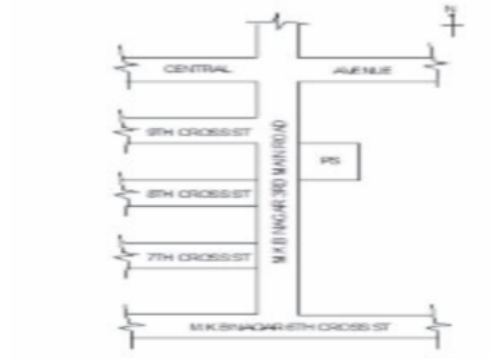

Google Map View

Polling Station Building Front View

Polling Station Front View

Cad View

Key MAP View

சட்டமன்றத் தொகுதியின் எண் மற்றும் பெயர் : 12-பெரம்பூர் பிரிவு எண் மற்றும் பெயர் 1-வியாசர்பாடி வார்டு எண் 37 தாமோதரன் நகர் 1வது தெரு