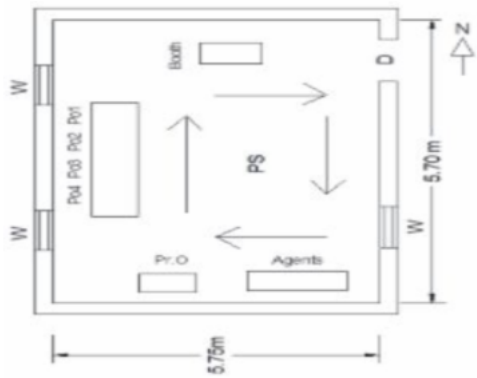

Google Map View

Polling Station Building Front View

Polling Station Front View

Cad View

Key MAP View

சட்டமன்றத் தொகுதியின் எண் மற்றும் பெயர் : 12-பெரம்பூர் பிரிவு எண் மற்றும் பெயர் 1-வியாசர்பாடி வார்டு எண் 37 தாமோதரன் நகர் 1வது தெரு