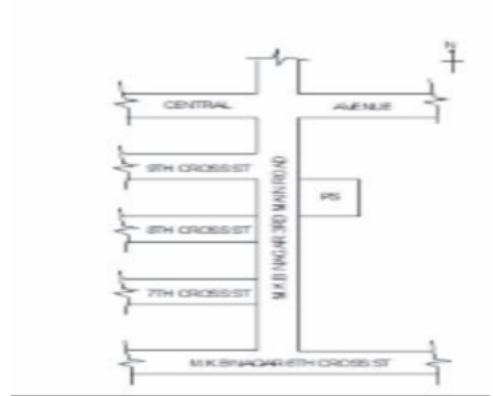

Key MAP View