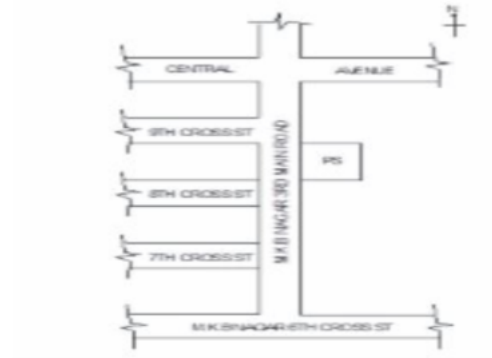

Google Map View

Polling Station Building Front View

Polling Station Front View

Cad View

Key MAP View

1 பெயர் : சுகுமாரன் தந்தை பெயர்: ராஜீ வீட்டு எண் : 4-2 வயது : 66 பாலினம் : ஆண்	TWT3884152 Photo is available	2 பெயர் : கவுசல்யா கணவர் பெயர்: சுகுமாரன் வீட்டு எண் : 4-2 வயது : 62 பாலினம் : பெண்	TWT3884160 Photo is available	3 பெயர் : ராஜன் தந்தை பெயர்: சுகுமாரன் வீட்டு எண் : 4-2 வயது : 40 பாலினம் : ஆண்	FBC2593192 Photo is available
4 பெயர் : முறம்மது இப்ராஹிம் தந்தை பெயர்: தம்மாஅன்சாரிஅலி வீட்டு எண் : 4/6 வயது : 21 பாலினம் : ஆண்	TWT4383667 Photo is available	5 பெயர் : விஜயா கணவர் பெயர்: அன்பழகன் வீட்டு எண் : 5-1 வயது : 57 பாலினம் : பெண்	FBC1353663 Photo is available	6 பெயர் : மகாலிங்கம் தந்தை பெயர்: செளந்தரராஜன் வீட்டு எண் : 5-1 வயது : 45 பாலினம் : ஆண்	FBC2594752 Photo is available
7 பெயர் : குமார் தந்தை பெயர்: பெரியசாமி வீட்டு எண் : 5-2 வயது : 62 பாலினம் : ஆண்	TWT3884178 Photo is available	8 பெயர் : வள்ளி கணவர் பெயர்: குமார் வீட்டு எண் : 5-2 வயது : 54 பாலினம் : பெண்	TWT3884186 Photo is available	9 பெயர் : ராஜேந்திரன் தந்தை பெயர்: ராஜி வீட்டு எண் : 6-2 வயது : 62 பாலினம் : ஆண்	TWT3884194 Photo is available
10 பெயர் : நவந்தம் கணவர் பெயர்: ராஜேந்திரன் வீட்டு எண் : 6-2 வயது : 60 பாலினம் : பெண்	TWT3884202 Photo is available	11 பெயர் : தேவேந்திரன் தந்தை பெயர்: மருதமுத்து வீட்டு எண் : 6-3 வயது : 56 பாலினம் : ஆண்	FBC1515774 Photo is available	12 பெயர் : கலா கணவர் பெயர்: தேவேந்திரன் வீட்டு எண் : 6-3 வயது : 52 பாலினம் : பெண்	FBC1515766 Photo is available
13 பெயர் : மகேந்திரன் தந்தை பெயர்: அந்தோணி வீட்டு எண் : 6-4 வயது : 62 பாலினம் : ஆண்	FBC2592376 Photo is available	14 பெயர் : முத்து தந்தை பெயர்: முருகன் வீட்டு எண் : 8-1 வயது : 72 பாலினம் : ஆண்	TWT3884210 Photo is available	15 பெயர் : லட்சுமி கணவர் பெயர்: முத்து வீட்டு எண் : 8-1 வயது : 62 பாலினம் : பெண்	TWT3899473 Photo is available
16 பெயர் : ஜெயகுமார் தந்தை பெயர்: முத்து வீட்டு எண் : 8-1 வயது : 41 பாலினம் : ஆண்	FBC6174395 Photo is available	17 பெயர் : மோகன்தாஸ் தந்தை பெயர்: கணேசன் வீட்டு எண் : 8-2 வயது : 49 பாலினம் : ஆண்	FBC2602654 Photo is available	18 பெயர் : சீனிவாசன் தந்தை பெயர்: கோபால் வீட்டு எண் : 8-4 வயது : 64 பாலினம் : ஆண்	FBC6017610 Photo is available
19 பெயர் : ஜெயகுமார் தந்தை பெயர்: சீனிவாசன் வீட்டு எண் : 8-4 வயது : 42 பாலினம் : ஆண்	FBC2600922 Photo is available	20 பெயர் : உத்தமன் தந்தை பெயர்: குப்புசாமி வீட்டு எண் : 10 வயது : 42 பாலினம் : ஆண்	FBC2601219 Photo is available	21 பெயர் : தேவி கணவர் பெயர்: ஆறுமுகம் வீட்டு எண் : 11-2 வயது : 47 பாலினம் : பெண்	TWT3899523 Photo is available
22 பெயர் : பாலகிருஷ்ணன் தந்தை பெயர்: அந்தோணி வீட்டு எண் : 11-3 வயது : 70 பாலினம் : ஆண்	FBC2599439 Photo is available	23 பெயர் : ஜோதி கணவர் பெயர்: பாலகிருஷ்ணன் வீட்டு எண் : 11-3 வயது : 60 பாலினம் : பெண்	FBC2601805 Photo is available	24 பெயர் : சுகந்தி தந்தை பெயர்: பாலகிருஷ்ணன் வீட்டு எண் : 11-3 வயது : 42 பாலினம் : பெண்	FBC2593648 Photo is available
25 பெயர் : வெங்கடேசன் தந்தை பெயர்: சுந்தரராஜன் வீட்டு எண் : 12 வயது : 45 பாலினம் : ஆண்	FBC2593598 Photo is available	26 பெயர் : இருதயமேரி கணவர் பெயர்: ஜெயசீலன் வீட்டு எண் : 13 வயது : 55 பாலினம் : பெண்	TWT0609180 Photo is available	27 பெயர் : வள்ளி கணவர் பெயர்: ரவிசந்திரன் வீட்டு எண் : 13-1 வயது : 56 பாலினம் : பெண்	TWT3899564 Photo is available
28 பெயர் : முனிராஜ் தந்தை பெயர்: ராஜாபாதர் வீட்டு எண் : 14-2 வயது : 45 பாலினம் : ஆண்	FBC2600930 Photo is available	29 பெயர் : ராஜேந்திரன் தந்தை பெயர்: முத்துகிருஷ்ணன் வீட்டு எண் : 15-1 வயது : 72 பாலினம் : ஆண்	TWT3899580 Photo is available	30 பெயர் : சமாதானம் கணவர் பெயர்: ராஜேந்திரன் வீட்டு எண் : 15-1 வயது : 66 பாலினம் : பெண்	TWT3899598 Photo is available