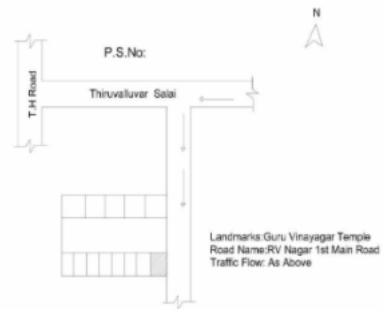

வாக்காளர் பதிவு அலுவலரின்
கையொப்பம்

Nazri Naksha

Google Map View

Polling Station Building Front View

Polling Station Front View

Cad View

Key MAP View

சட்டமன்றத் தொகுதியின் எண் மற்றும் பெயர் : 12-பெரும்பூர்
பிரிவு எண் மற்றும் பெயர் 1-கொடுங்கையூர் வார்டு எண் 34 நாராயணசாமி தோட்டம் 2வது தெரு