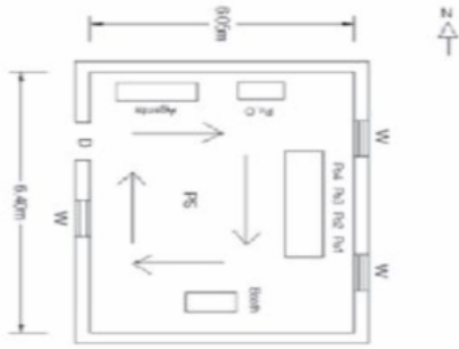

Google Map View

Polling Station Building Front View

Polling Station Front View

Cad View

Key MAP View

சட்டமன்றத் தொகுதியின் எண் மற்றும் பெயர் : 12-பெயர்மூர் பிரிவு எண் மற்றும் பெயர் 1-வியாசர்பாடி வார்டு எண் 37 சாமியார் மடம் 1வது தெரு