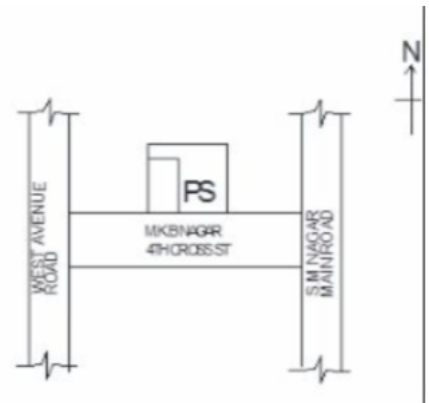

Google Map View

Polling Station Building Front View

Polling Station Front View

Cad View

Key MAP View

சட்டமன்றத் தொகுதியின் எண் மற்றும் பெயர் : 12-பெயர்மூர் பிரிவு எண் மற்றும் பெயர் 1-வியாசர்பாடி வார்டு எண் 37 சாமியார் மடம் 1வது தெரு